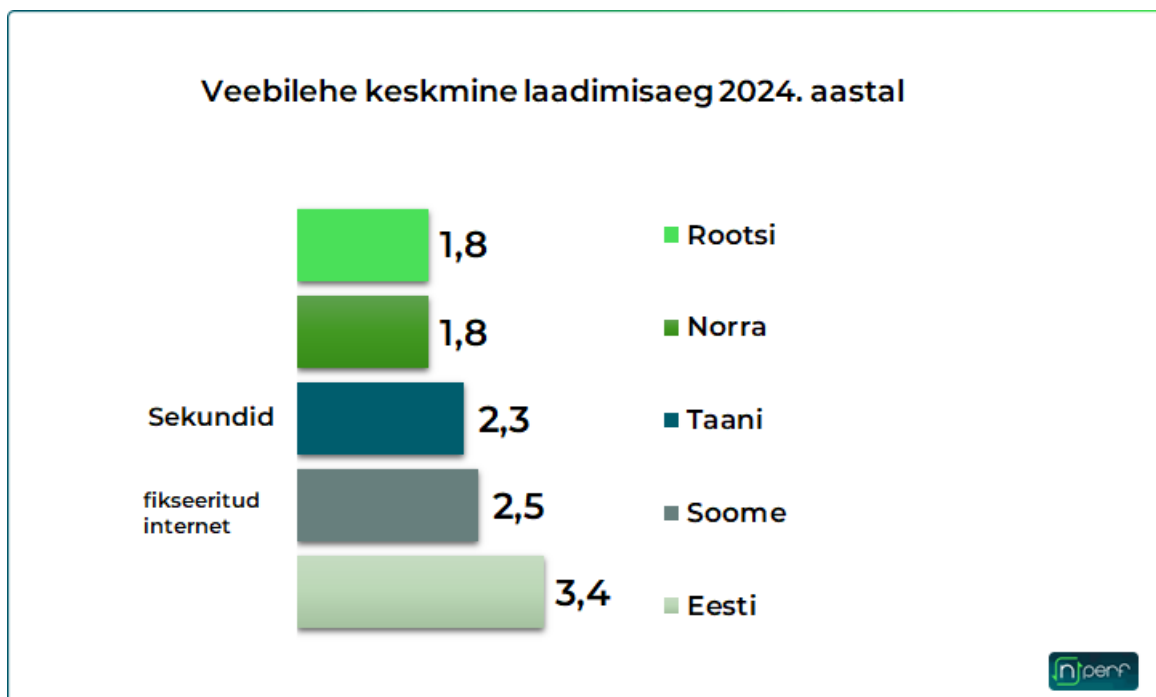

Eesti internetikiirus jääb Põhjamaadele alla, Taani juhib kiireima ühendusega

3 months tagasi Autor: [AM](#)

2024. aasta internetikiiruse testide tulemused näitavad, et Eesti püsiühenduse kiirus jääb märgatavalt alla meie põhjapoolsetele naabritele. Kiirust hindas Prantsuse ettevõtte nPerf. Nende analüüs, mis kattis ajavahemikku 1. jaanuarist kuni 30. novembrini 2024, näitab seda, et Taani on regiooni kiireima internetiga riik, pakkudes keskmiselt 174 Mbit/s allalaadimiskiirust. Eestis on sama näitaja vaid 93 Mbit/s.

Analüüsis võeti arvesse 7571 testi, mis viidi Eestis läbi realses kasutuskeskkonnas. Tulemusi võrreldi Rootsi, Soome, Norra ja Taaniga, kus testide arv oli vastavalt 13 874, 12 651, 11 037 ja 9 159.

Rootsi ja Norra püsivad Taanil tihedalt kannul, pakkudes vastavalt 166 Mbit/s ja 164 Mbit/s kiirust. Soome keskmine kiirus on 128,5 Mbit/s, mis paneb selle riigi neljandale kohale. Eesti internetikiirus on teiste riikidega võrreldes ligi poole aeglasem.

Vaatamata nendele erinevustele on kõigi analüüsitud riikide internetikiirus piisavalt kiire, et toetada 4K voogedastust ja muid nõudlikke veebiteenuseid. Eestis pakuvad testiga sarnaseid tulemusi sellised teenusepakkujad nagu Infonet, Tele2, Telia ja Elisa.

Miks on kiire internet oluline?

Kiire allalaadimiskiirus on hädavajalik mitmel põhjusel.

1. **Katkematu voogesitus** – video- ja muusikateenuste sujuvaks kasutamiseks.
2. **Kvaliteetsed videokõned** – tagab sujuva ja selge pildi.
3. **Kiire failide ja rakenduste allalaadimine** – tõstab töökiirust ja õppe produktiivsust.
4. **Sujuv sirvimine** – kiired veebilehtede laadimisajad parandavad kasutuskogemust.
5. **Mängimine ilma viivitusega** – *online*-mängude kvaliteet paraneb oluliselt.
6. **Pilveteenuste kasutamine** – kiirem juurdepääs veebiallikatele ja väiksemad ooteajad.

Eestis kulub veebilehe laadimiseks keskmiselt 3,4 sekundit, samal ajal kui Rootsis ja Norras laetakse lehed alla keskmiselt 1,8 sekundiga.

nPerf on Prantsuse tehnoloogiaettevõtte, mis on spetsialiseerunud internetikiiruse mõõtmisele ja hindamisele. Firma pakub ka tasuta [testimisteenust](#) oma internetiühenduse hindamiseks.

- [Uudised](#)
- [Andmeside](#)
- [Võrguseadmed](#)

Pilt