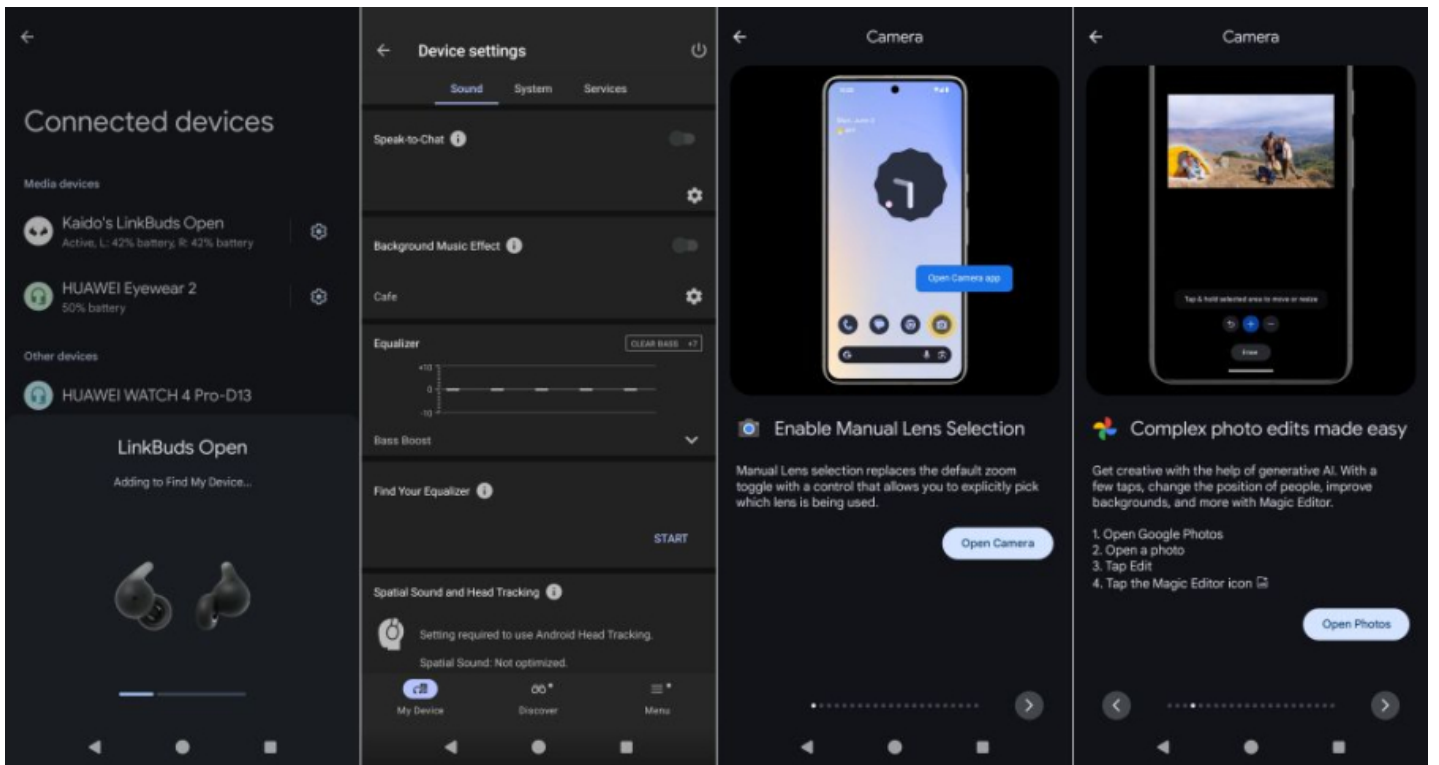

Privaatse ruumi avamiseks tuleb läbida täiendav autentimistasand, mis hoiab andmed uudishimulike pilkude eest kaitstuna.

Uued multitegumtöö funktsioonid kokkuvolditavatel telefonidel ja tahvelarvutitel

Android 15 täiustab suure ekraaniga seadmete kasutusvõimalusi, lubades näiteks ülesannete riba kinnitada ja lahti võtta, et hoida tähtsamad rakendused alati käeulatuses.

Samuti on kasutajatel nüüd võimalus rakenduste sidumiseks, mis võimaldab korraga avada kaks rakendust, näiteks Google Drive ja Gmail, et faile lihtsalt ühest teise lohista. See suurendab tootlikkust ja annab kiirema juurdepääsu olulistele tööriistadele.

Parandatud kaameraäpp ja satelliidisõnumid

Android 15 toob kaamera ja sõnumivahetuse valdkonda mitmeid täiendusi. Madala valgusega fotode tegemiseks on lisatud *Low Light Boost* funktsioon, mis täiustab kaameratöötlust hämaras. Lisaks saavad kolmandate osapoolte rakendused nüüd kasutada rohkem kaamerakontrolle, näiteks täpset valgust juhtimist.

Sõnumirakendused saavad edastada ja vastu võtta teateid ka ilma mobiilse või Wi-Fi ühenduseta tänu satelliidiühenduse toele.

Veelgi paremad tehisarufunktsioonid

Uus Android 15 pakub sisseehitatud tehisintellekti täiustusi kõigile, näiteks *Circle to Search* funktsiooni ja uuenenud Gemini vestlusroboti suhtlusvõimalusi. See suhtleb nüüd häälega ka eesti keeles. Pixeli telefonide kasutajad saavad nüüd kasutada Gemini otseseid telefoniekraanil, et leida salvestatud pilte või saada infot oma e-kirjade sisust vaid häältuvastusega.

Täiendavad funktsioonid Pixeli seadmetele

Google'i jaoks on Pixeli seadmed endiselt esimeste seas katsepolügooniks paljudele eksklusiivsetele funktsioonidele. Näiteks võimaldab uus *Audio Magic Eraser* eemaldada soovimatuid helisid videotest ning kella funktsioon *Loss of Pulse Detection* tuvastab terviseohtlikke olukordi ja kutsub vajadusel abi.

Lisaks on kasutajate käsutuses uus *Pollen Tracker*, mis aitab jälgida allergiate teket põhjustavaid õietolmu tasemeid.

Kokkuvõttes on Android 15 pealtnäha täpselt samasugune kui eelkäija, aga siiski paljude uute kasulike uuendustega, mis keskenduvad turvalisuse ja privaatsuse tõstmisele ning tõhusama töövõimekuse pakkumisele.

- [Tegijad](#)
- [Uudised](#)
- [Androidiblog](#)
- [Tarkvara](#)