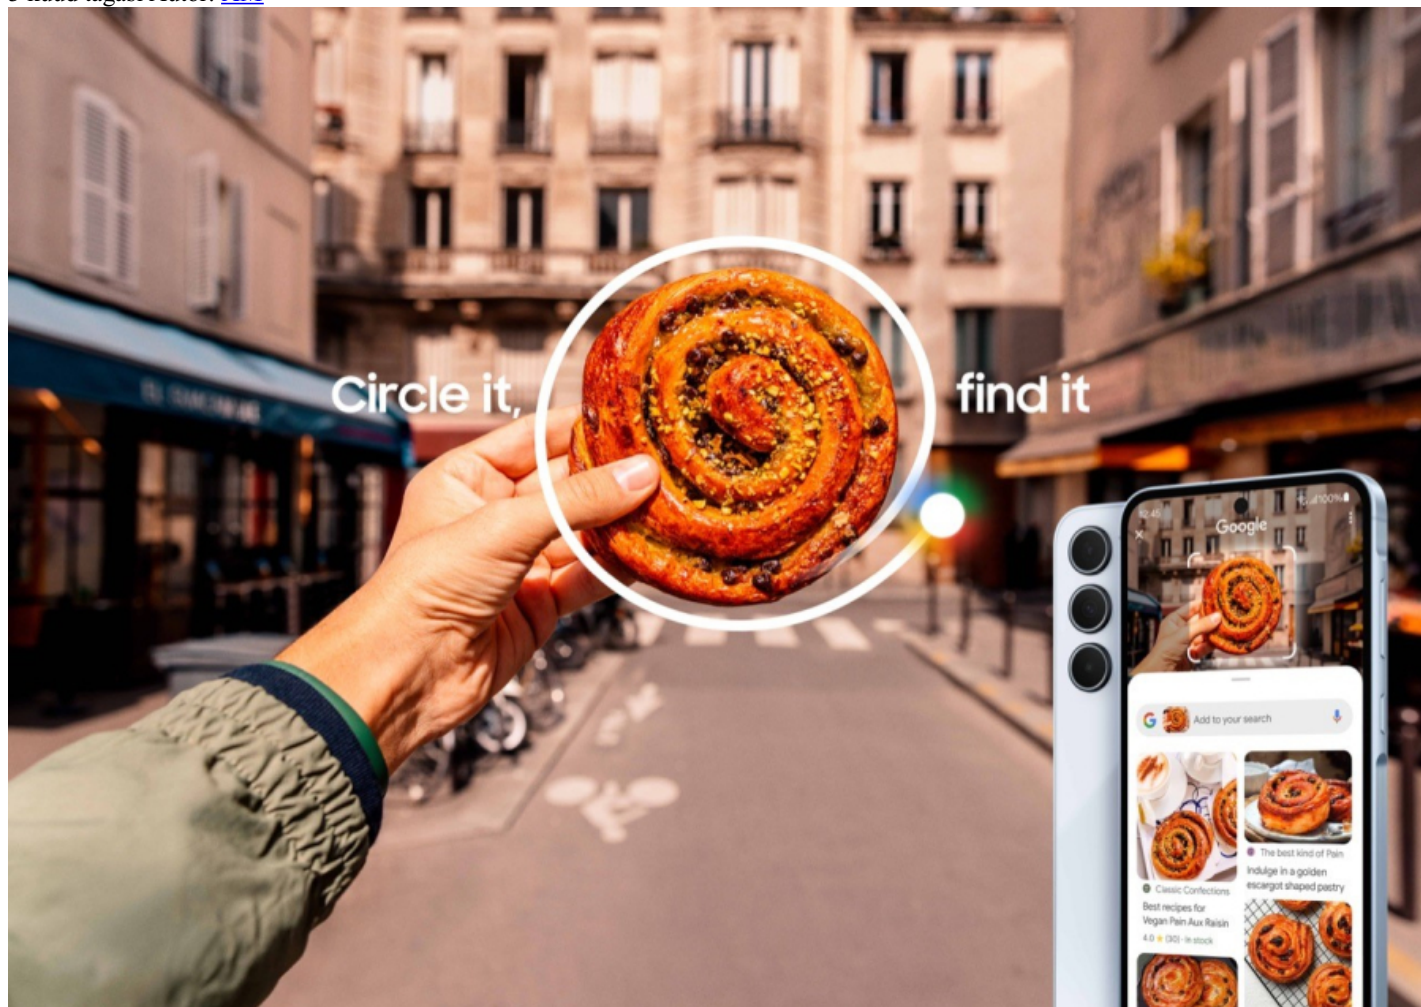

## [Samsung toob funktsiooni Circle to Search A-seeria telefonidele ja Tab S9 FE tahvelarvutitele](#)

3 kuud tagasi Autor: [AM](#)

Samsungi ja Google'i koostöös loodud funktsioon Circle to Search laieneb nüüd Samsungi nutitelefonide Galaxy A seeria ja tahvelarvutite Galaxy Tab S9 FE seeria kasutajatele. Tegemist on funktsiooniga, mis lubab telefoni kasutamise ajal ekraani nii-öelda seisma panna ja sellel olevat sõrmega ringi (ingl k *Circle*) ümber tehes otsida.

Samuti toimib see läbi telefoni kaamera, et otsida füüsilises ruumis enda ümber olevaid asju läbi telefoni.

Nüüdsest on otsimisfunktsioon käepärast ka teatud Galaxy A-seeria mudelitel ning Galaxy Tab S9 FE ja Tab S9 FE+ jaoks, kus suured ekraanid ja Galaxy S-Pen puutepliiats aitavad funktsiooni paremini kasutada.

Tehisintellekti toel loodud Circle to Search funktsioon jõudis seadmetesse koos Galaxy S24 seeria nutitelefoni ja muutus kiiresti kasutajate lemmikuks. Seda põhjusel, et kasutajad ei pea enam otsimiseks rakendusi vahetama ega otsingupäringut sisestama, vaid piisab ainult ekraanil otsitavale objektile ringi ümber tegemisest või selle puudutamisest. Samsungi uusimates seadmetes, nagu Galaxy Flip6 ja Fold6, on Circle to Search tööriist täiustatud kujul samuti saadaval.