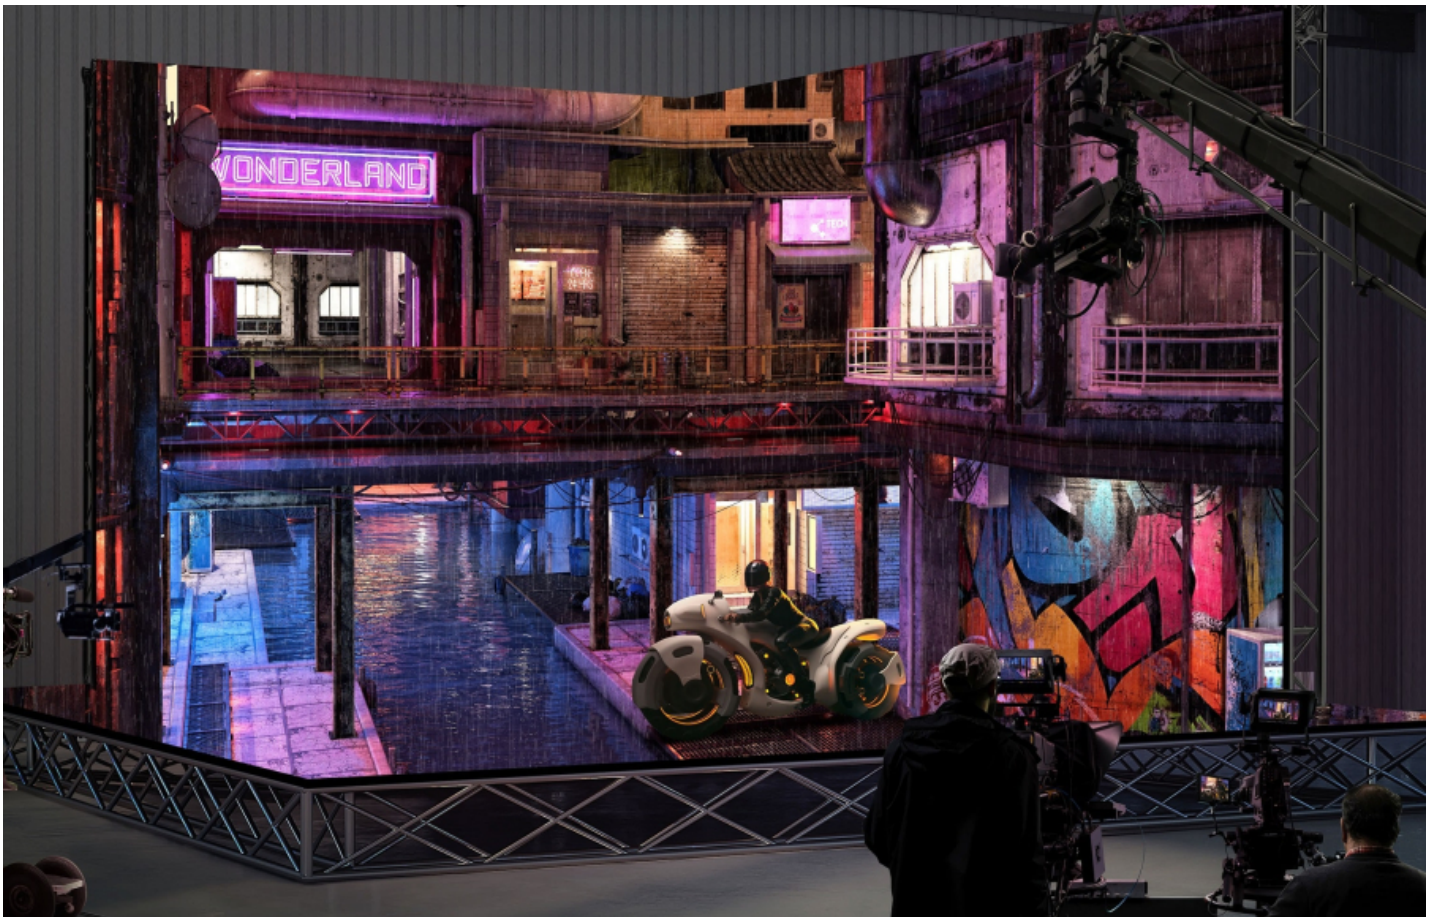

Seadme ekraan kasutab ettevõtte uut Micro LED tehnoloogiat, mis tagab parema pildikvaliteedi, sügavamad mustad toonid ning erksad ja elutruud värvid.

LG MAGNIT on loodud peamiselt virtuaalstuudiote loomiseks ning XR-tehnoloogia kasutamiseks. Ekraan suudab reaalselt kuvada monitoride, kaamerate, kaamera jälgimistarkvarade ja tootmisarvutitega loodud pilti.

LED-ekraane kasutatakse meedia- ja filmitööstuses aina rohkem, et kuvada näitlejate, saatejuhtide või muude esiplaanil olevate objektide taustal realistlikku keskkonda.

Uus LG MAGNIT ekraan on varustatud LG *chip-on-board* (COB) LED-tehnoloogiaga, mis tagab suure jõudluse ja töökindluse. Micro-LED paneeli pikslite vahe on 1,5 millimeetrit ning ekraan kasutab miljeoneid isevalgustavaid piksleid, et kuvada erakordselt erksaid, kontrastseid ja elutruud pilte.

LG MAGNIT annab kasutajatele võimaluse kohandada kuvatava pildi suurust vastavalt vajadusele ning valida kahe paigaldusmeetodi vahel – ekraani on võimalik riputada seinale või tugikonstruktsiooni külge ning selle mooduleid saab kinnitada teineteise külge, et luua suurem ja sujuvam pilt.

LG Micro LED-lahenduse struktuur aitab vähendada värvimoonutusi, et kuvada ülimalt teravaid detaile ning realistlikke värve laia vaatenurga alt. See muudab seadme sobivaks suure ekraaniga konfiguratsioonide jaoks, kus kasutajad võivad ekraani jälgida erinevatest kohtadest. LG MAGNIT ekraani on võimalik paigaldada kuni 10-kraadise kumera nurgal all ning seadme läbimõeldud disain muudab moodulite kokkupanemise ja joendamise lihtsamaks, tagades sujuva ja ühtse pildi kogu ekraani ulatuses.