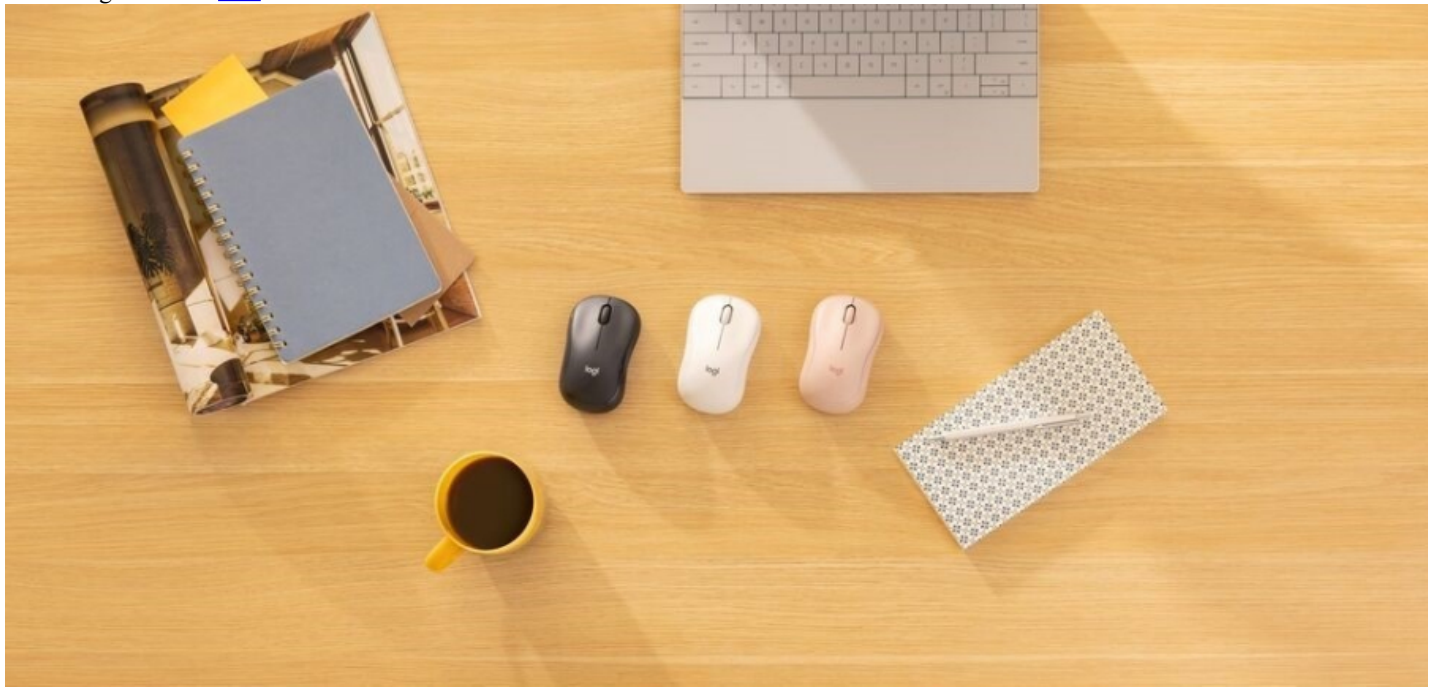

[Logitechi uus hiir M240 Silent Bluetooth on, nagu nimigi ütleb, vaikne](#)

1 aasta tagasi Autor: [AM](#)

Logitech tõi välja oma uue tööhiire, mille jaoks pole vaja USB pesa ohverdada, sest see töötab üle Bluetoothi. Lisaks pakub uus mudel vaikust. Hiir klõbiseb minimaalselt.

Logitech M240 Silent Bluetooth vabastab kontoriinimese nendest lõpututest donglitega jamamisest USB pesades, sest hiiretootjal on neid päris palju erinevaid. Kontoritööks aga on Bluetooth igati kiire ja püsiv ühendus.

Lisaks on see kontorihiir Logitechi valikus kõige taskukohasem.

Juhtmevaba hiir seob end mõne sekundiga ning vabastab töölaual ruumi, olles ühenduses nii arvuti kui tahvelarvutiga, kuidas parajasti vaja. Traadita Bluetoothi side ulatub kuni 10 meetri kaugusele.