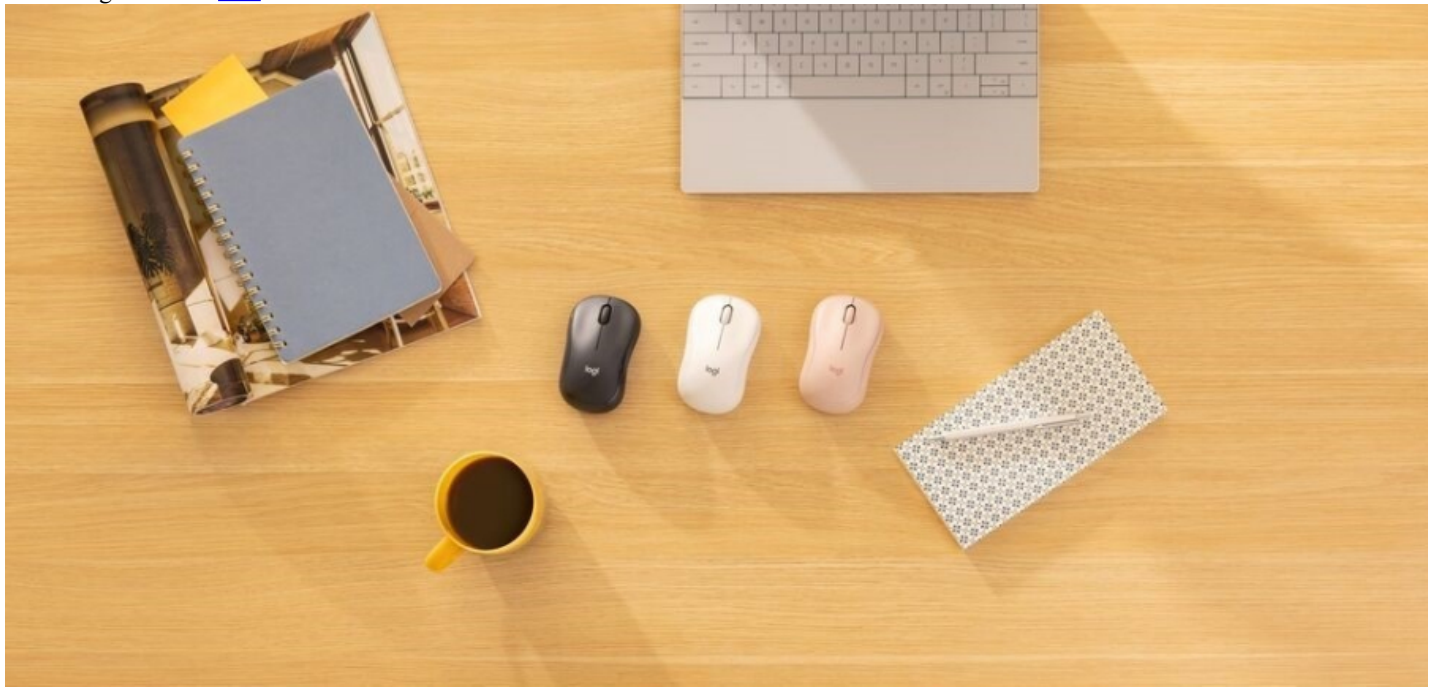

## [Logitechi uus hiir M240 Silent Bluetooth on, nagu nimigi ütleb, vaikne](#)

1 aasta tagasi Autor: [AM](#)

Logitech tõi välja oma uue tööhiire, mille jaoks pole vaja USB pesa ohverdada, sest see töötab üle Bluetoothi. Lisaks pakub uus mudel vaikust. Hiir klõbiseb minimaalselt.

Logitech M240 Silent Bluetooth vabastab kontoriinimese nendest lõpututest donglitega jamamisest USB pesades, sest hiiretootjal on neid päris palju erinevaid. Kontoritööks aga on Bluetooth igati kiire ja püsiv ühendus.

Lisaks on see kontorihiir Logitechi valikus kõige taskukohasem.

Juhtmevaba hiir seob end mõne sekundiga ning vabastab töölaual ruumi, olles ühenduses nii arvuti kui tahvelarvutiga, kuidas parajasti vaja. Traadita Bluetoothi side ulatub kuni 10 meetri kaugusele.