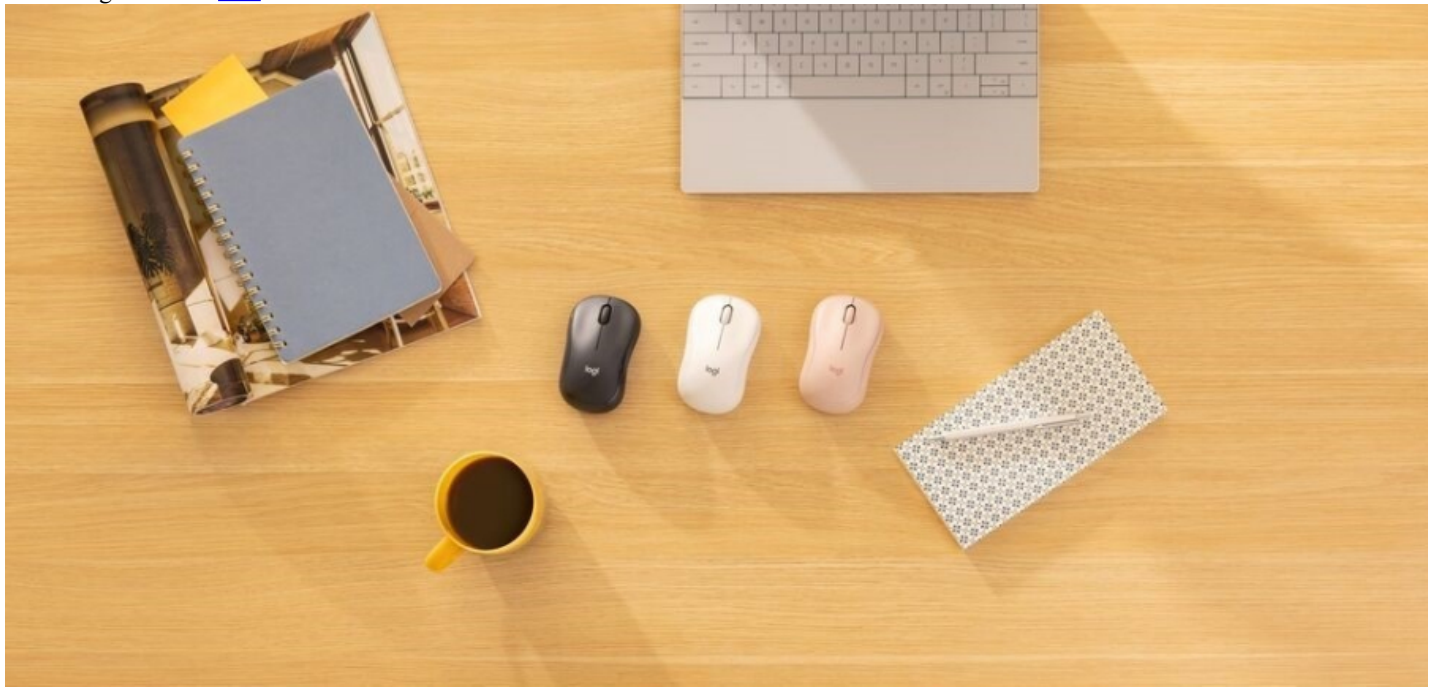

[Logitechi uus hiir M240 Silent Bluetooth on, nagu nimigi ütleb, vaikne](#)

1 aasta tagasi Autor: [AM](#)

Logitech tõi välja oma uue tööhiire, mille jaoks pole vaja USB pesa ohverdada, sest see töötab üle Bluetoothi. Lisaks pakub uus mudel vaikust. Hiir klõbiseb minimaalselt.

Logitech M240 Silent Bluetooth vabastab kontoriinimese nendest lõpututest donglitega jamamisest USB pesades, sest hiiretootjal on neid päris palju erinevaid. Kontoritööks aga on Bluetooth igati kiire ja püsiv ühendus.

Lisaks on see kontorihiir Logitechi valikus kõige taskukohasem.

Juhtmevaba hiir seob end mõne sekundiga ning vabastab töölaual ruumi, olles ühenduses nii arvuti kui tahvelarvutiga, kuidas parajasti vaja. Traadita Bluetoothi side ulatub kuni 10 meetri kaugusele.