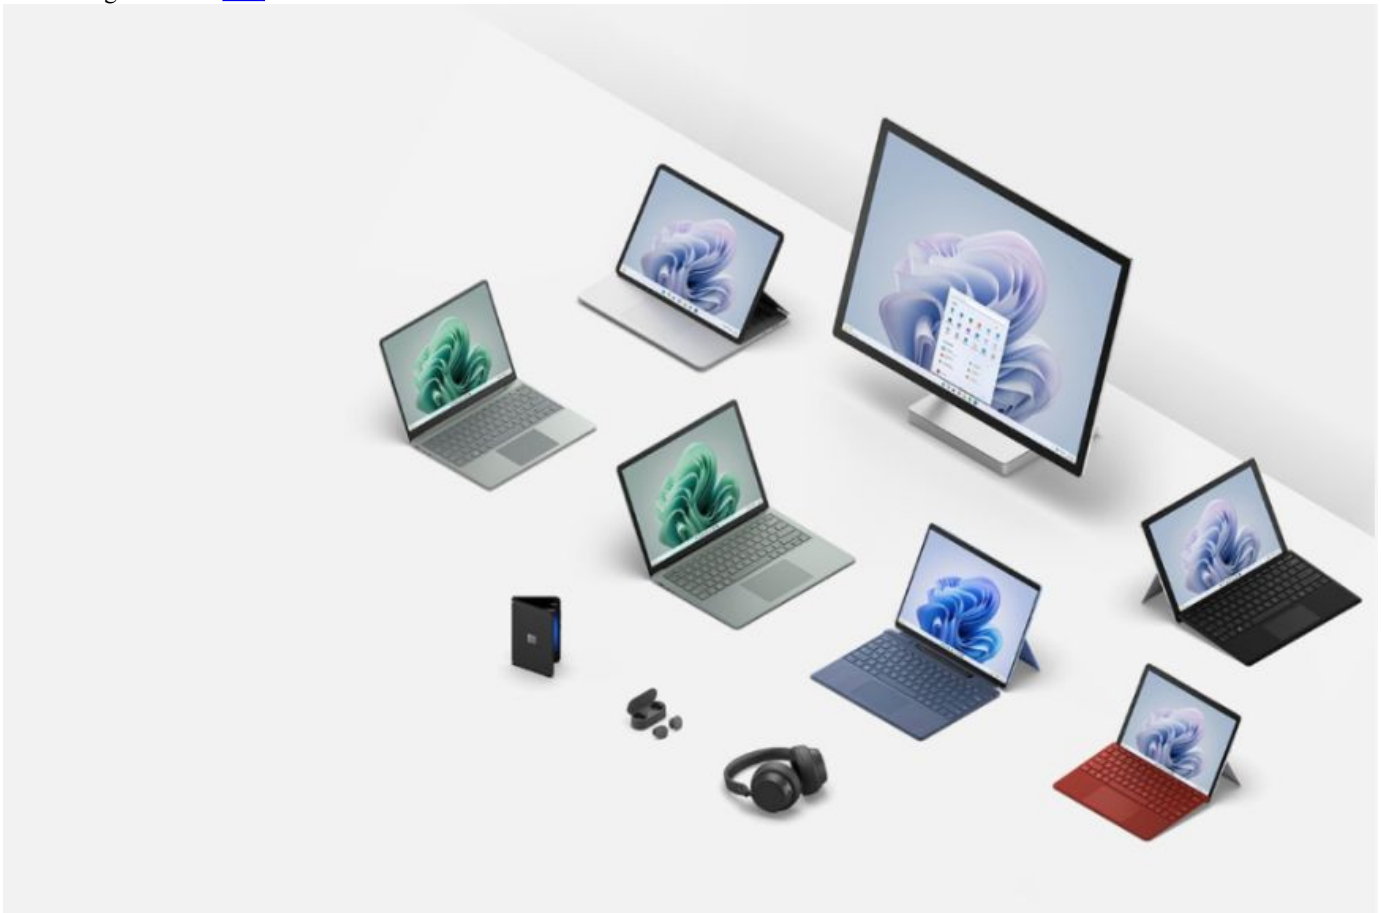

Microsoft tõi välja järgmise põlvkonna Surface'i seadmed

2 aastat tagasi Autor: [AM](#)

Microsoft jagas äsja oma nägemust Windowsi arvutite järgmisest põlvkonnast, kus arvuti- ja pilvetehnoloogiad segunevad ning sekka kasutatakse ka tehisintellekti.

Ligi nelikümmend aastat on Windowsiga arvuti olnud arvutimaailma keskmes alates kõige esimesest tekstipõhisest klaviatuurisestusest kuni hiirega osutamise ja klõpsamiseni ning kuni tänapäevani, kui puudutus, hääl, nutipliiats ja žestid aitavad inimestel kasutada Windowsi arvutit loomulikumalt. Surface on algusest peale olnud Windowsiga masinate tuleviku ettenäitajaks.

Viimase kümne aasta jooksul on Surface esitanud väljakutse arvutiga seotud lahendustele: uutmoodi vorm ja uued interaktsioonilahendused, mis muudavad ootusi sülearvuti, lauarvuti, tahvelarvuti ja mobiilse seadme suhtes.

Surface Laptop 5 - uus sülearvuti

Seitse aastat tagasi rakendas Microsoft oma Surface Pro'ist saadud õppetunde ja kogemusi tavalisemas seadmekategoorias ehk traditsioonilise sülearvuti formaadis. Pääaegu kohe sai Surface Laptopist kõige populaarsem Surface. Sellest ajast alates on see jätkunud samamoodi. Olenemata sellest, kas inimesed loovad midagi, suhtlevad või ühenduvad, on nad vaimustuses sellest, kuidas Surface Laptop aitab neil kohe leida oma rütmi. Alates vaevata avamisest ja kiirest sisselogimisest Windows Hello abil kuni puutekraani, täppispuuteplaadi ja täiusliku kirjutamisvõimaluseni pakub Surface Laptop 5 meisterlikkust, mugavust ja võimeid, et teha tööd parimal võimalikul viisil.

Surface Laptop 5 aku kestab terve päeva. Sellega on nüüd integreeritud Thunderbolt 4 ja tänu uusimale Intel Evo platvormile on Surface Laptop 5 üle 50% võimsam, kui tema eelkäija.

Surface Laptop 5-le omane 3:2 PixelSense ekraan on saadaval 13,5-tollise või 15-tollise variandina, mõlemad Dolby Vision IQ toega, tagades parima pildi koos erksate värvide ja terava kontrastiga mis tahes valgustingimustes. Kõlarid on ideaalselt häälestatud ja pakuvad Dolby Atmos 3D ruumilist töötlemist², et saaksite sisse süveneda. Eesmine HD-kaamera ja stuudiomikrofonid jäädvustavad teid eltruult, reguleerides isegi kaamera säriaega mis tahes valguskeskkonnas.

Alates anodeeritud alumiiniumi värvidest³ kuni uute võimalusteni annab Surface Laptop 5 klientidele alati rohkem kui temalt oodatakse.

Surface Pro 9 - tahvelarvuti, mis asendab sülearvutit