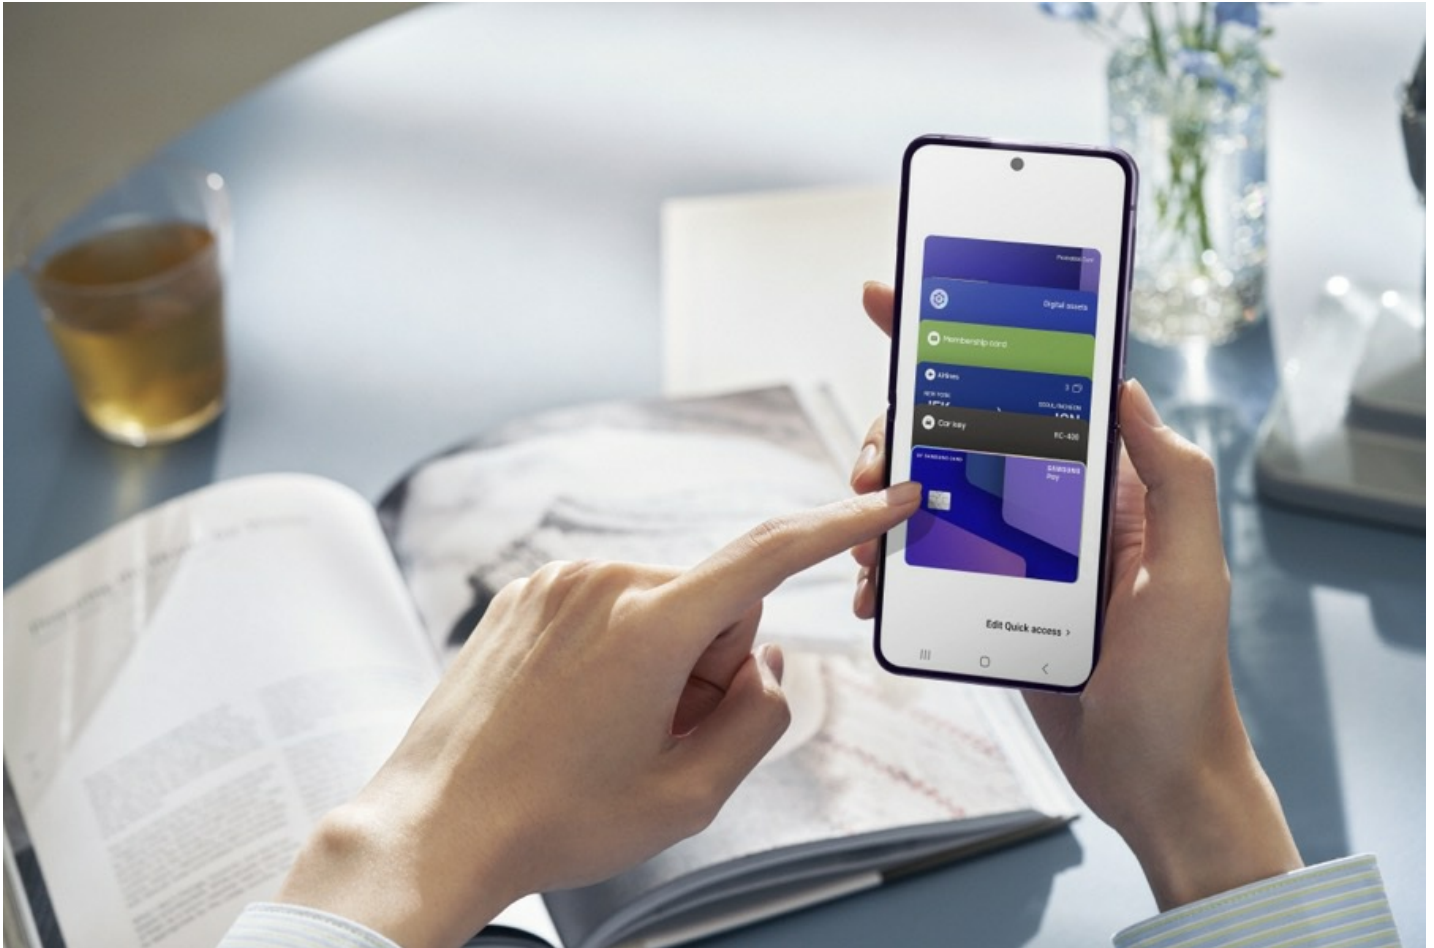

Samsungil uued volditavad telefonid, kellad ja klapid

2 years tagasi Autor: [Marko Habicht](#)

Samsung avalikustas uued volditavad telefonid Galaxy Fold4 ja Galaxy Flip4 lisaks nutikella Galaxy Watch5 ja juhtmevabad kõrvaklapid Galaxy Buds2 Pro. Kõik parem kui kunagi varem, olgugi, et tibusammudes.