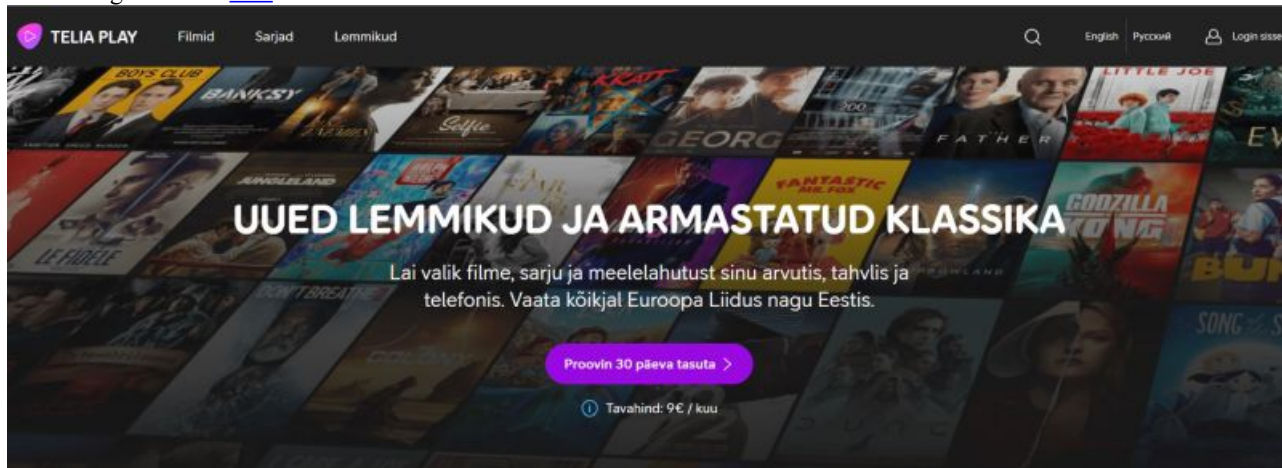

Telia hakkas pakkuma uut striimingteenust Telia Play

2 aastat tagasi Autor: [AM](#)

Alates 12. aprillist saab Eestis kasutada Telia uut striimingteenust Telia Play, mis koondab kokku erinevate sisutootjate filmid ja sarjad ning mis pakub ühtlasi eksklusiivset telesisu, mida mujal Eestis ei näe.

Telia Play pakub kasutajale laia valikut filme, sarju ja meelelahutust nii arvutis, tahvlis kui telefonis ning värskete teenuste vahendusel saab kaasa elada nii Inspira, HBO kui Go3 sisule, mis täieneb pidevalt.