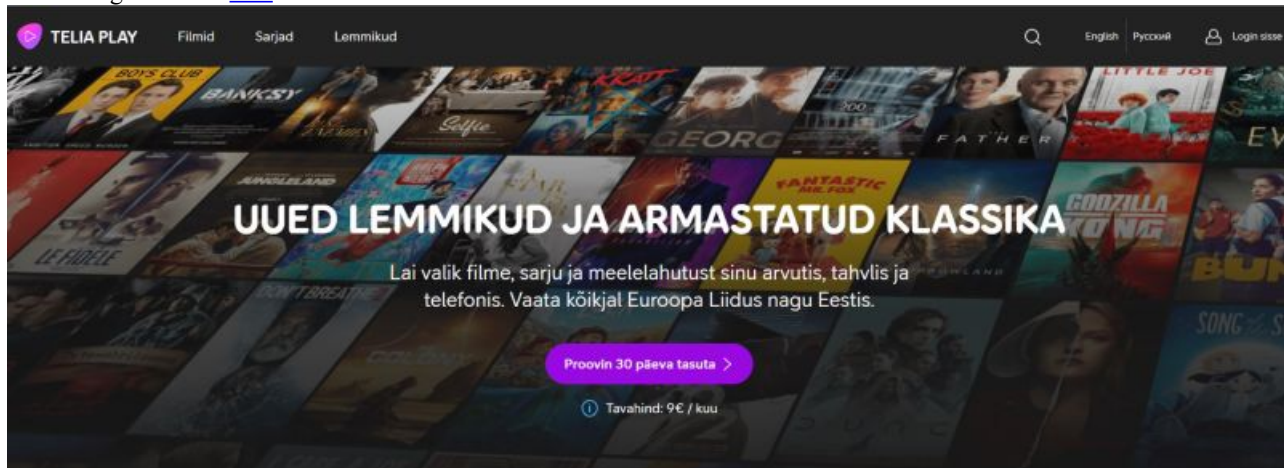

Telia hakkas pakkuma uut striimingteenust Telia Play

2 aastat tagasi Autor: [AM](#)

Alates 12. aprillist saab Eestis kasutada Telia uut striimingteenust Telia Play, mis koondab kokku erinevate sisutootjate filmid ja sarjad ning mis pakub ühtlasi eksklusiivset telesisu, mida mujal Eestis ei näe.

Telia Play pakub kasutajale laia valikut filme, sarju ja meelelahutust nii arvutis, tahvlis kui telefonis ning värskete teenuse vahendusel saab kaasa elada nii Inspira, HBO kui Go3 sisule, mis täieneb pidevalt.