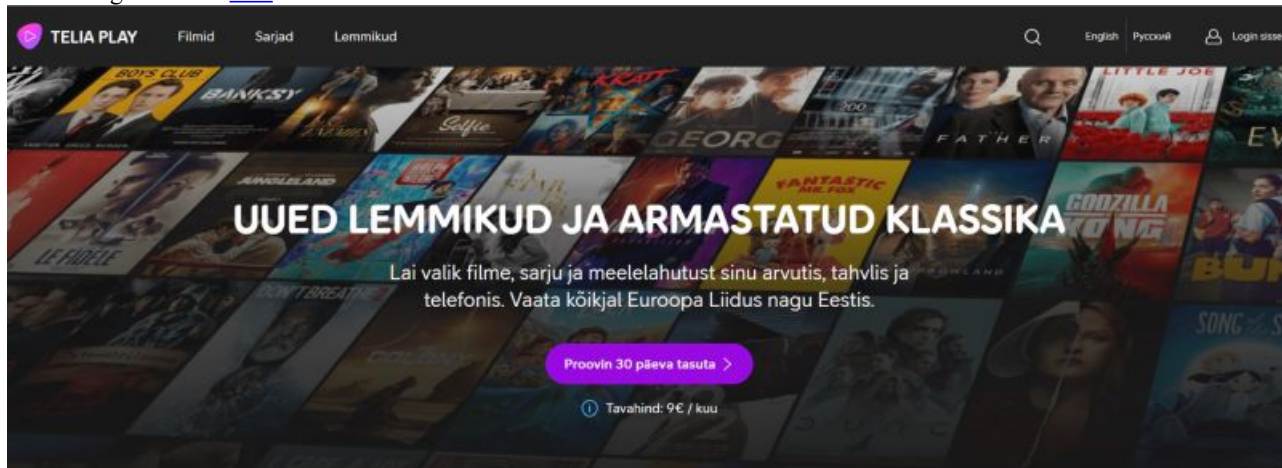

Telia hakkas pakkuma uut striimingteenust Telia Play

2 aastat tagasi Autor: [AM](#)

Alates 12. aprillist saab Eestis kasutada Telia uut striimingteenust Telia Play, mis koondab kokku erinevate sisutootjate filmid ja sarjad ning mis pakub ühtlasi eksklusiivset telesisu, mida mujal Eestis ei näe.

Telia Play pakub kasutajale laia valikut filme, sarju ja meelelahutust nii arvutis, tahvlis kui telefonis ning värskete teenuse vahendusel saab kaasa elada nii Inspira, HBO kui Go3 sisule, mis täieneb pidevalt.