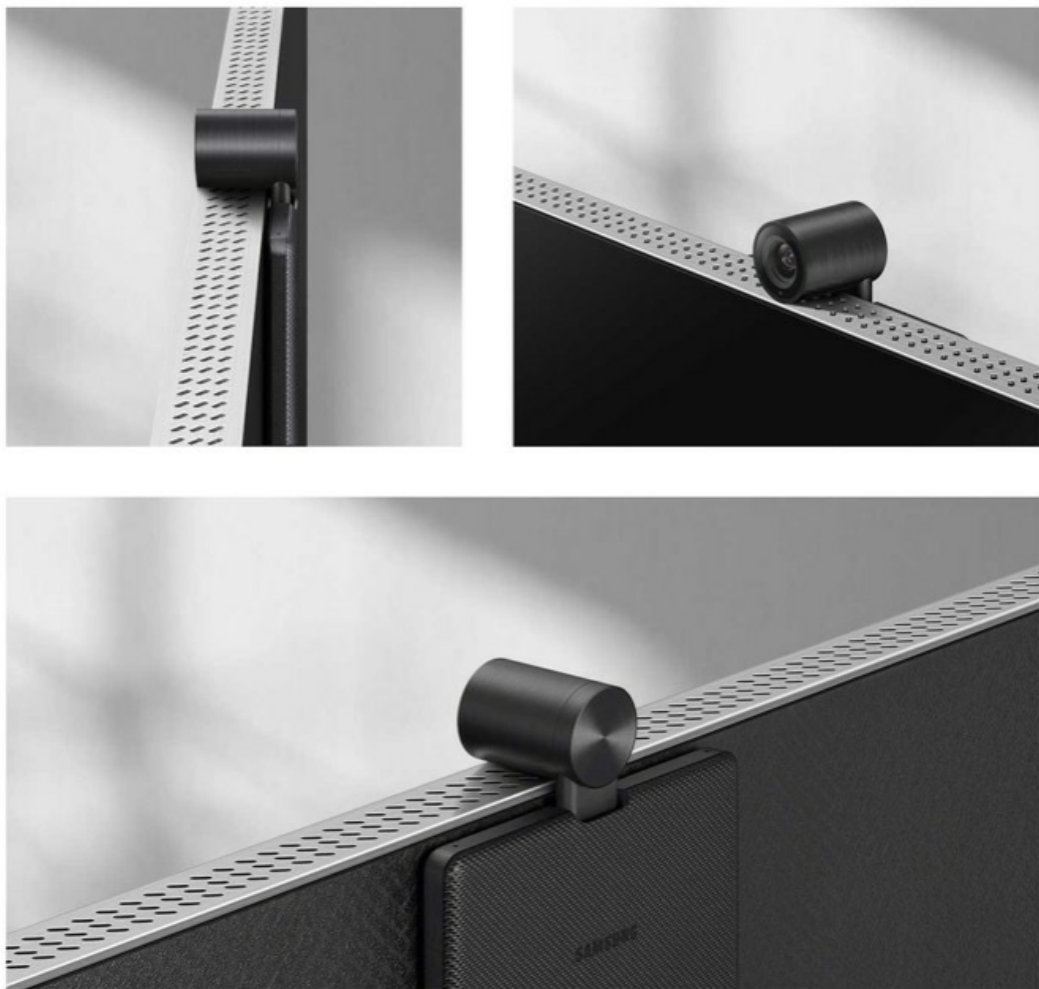

## Samsungi uus 800-eurone ekraan - nutikas teler või monitor?

2 aastat tagasi Autor: [Marko Habicht](#)

Samsung tõi turule uued nutikad Smart Monitori seeria ekraanid, mis toimivad ühelt poolt nagu nutitelerid ehk omavad näiteks Netflix'i või Apple TV tuge ja teiselt poolt pakuvad monitorina lisalahendusi kodukontorist töötamiseks.

Kuna M8 on varustatud 32-tollise UHD resolutsiooniga ekraaniga, on hea koos soetada Samsungi SlimFit Cam veebikaamera, mis on mõeldult väike ning kinnitub magnetiga ja juhtmevabalt kuvari peale.

Kui 800 € hinnalipik ei heiduta, tundub antud monitor olevat igati hea kombinatsioon pisikesse korterisse, kus kahe seadme (teleka ja suure monitori) omamine tundub liiast.

Marko Habicht

Palju tähelepanu on pööratud seadme disainile ja kompaktsusele, ning antud monitoril on mitmeid äratuntavaid elemente ühe populaarse puuviljafirma toodetega.

Uued M8 Smart Monitorid on 11,4 mm paksused, mis on ligikaudu 75% õhem kui eelmine mudel ning pakutakse nelja erineva värvitooni: elevantiluu, roosa, sinine, roheline.