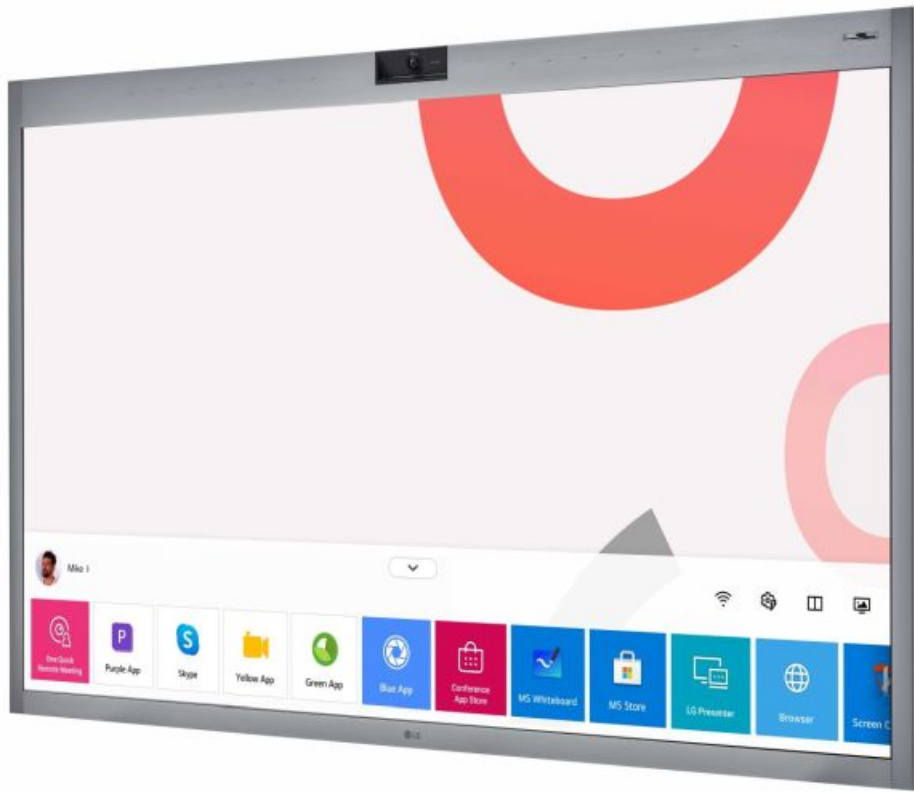

LG One:Quick seeria koosneb ekraanidest One:Quick Works ja One:Quick Flex ning spetsiaalsest juhtmevabast pildi- ja heliedastajast One:Quick Share.

One:Quick Works on 55-tolline 4K UHD videokonferentsi-ekraan, mis sobib mitmesugustesse töökeskkondadesse, näiteks konverentsiruumi. One:Quick Flex 43-tolline puuetundlik 4K UHD-ekraan on aga paigutatud mobiilsele alusele, mis annab võimaluse seda soovi korral liigutada ning kasutada ekraani mitmel eri otstarbel. Mõlemad mudelid põhinevad Windowsi platvormil ja ühilduvad suure hulga videokonferentsirakenduste ja koostöö-tööriistadega. Pärast One:Quick Share juhtmevaba pildi- ja heliedastajaga sidumist saavad kasutajad kerge vaevaga ühendada oma sülearvuteid juhtmevabalt ühilduvate LG digitaalsete toodetega.

## One:Quick Works – kontorisse hübriidkoosolekuks

LG One:Quick Works pakub sujuvat interaktiivset suhtlust kontorikoosolekul. Kõik-ühes lahendus sisaldab sisseehitatud Windowsi arvutit, 4K UHD ekraani, kaamerat, mikrofoni, kõlarit ja digitaalset tahvlit. Lahendus sai värskest pärjatud ka Red Dot Awards 2021 disainiauhindadel.

### **One:Quick Flex – paindlik lahendus kontorisse ja koju**

LG One:Quick Flex on loodud mitmekülgsete ettevõtmiste jaoks, nagu koosolekud väiksemas seltskonnas, üks-ühele arutelud ja rühmaesitlused, olles samas ka suurepärase võimalus haiglatesse, koolidesse ja kodudesse, kus inimesed võivad töötada, õppida või suhelda distantsilt. Sel ekraanil on videokaamera, mis jäädvustab laia, 88-kraadise vaatevälja; Flex-il on pöörlev ekraan, mis töötab edukalt nii maastiku- kui portreerežiimis; jagatud vaate režiim hõlbustab multitegumtööd. Seda kõike täiendavad mikrofon ja kaamera, intuiitiivne liides, puuetundlikkus ja tahvli funktsionaalsus. One:Quick Flexi saab kinnitada mobiilsele alusele, et seda hõlpsalt transportida ühest koosolekuruumist teise.