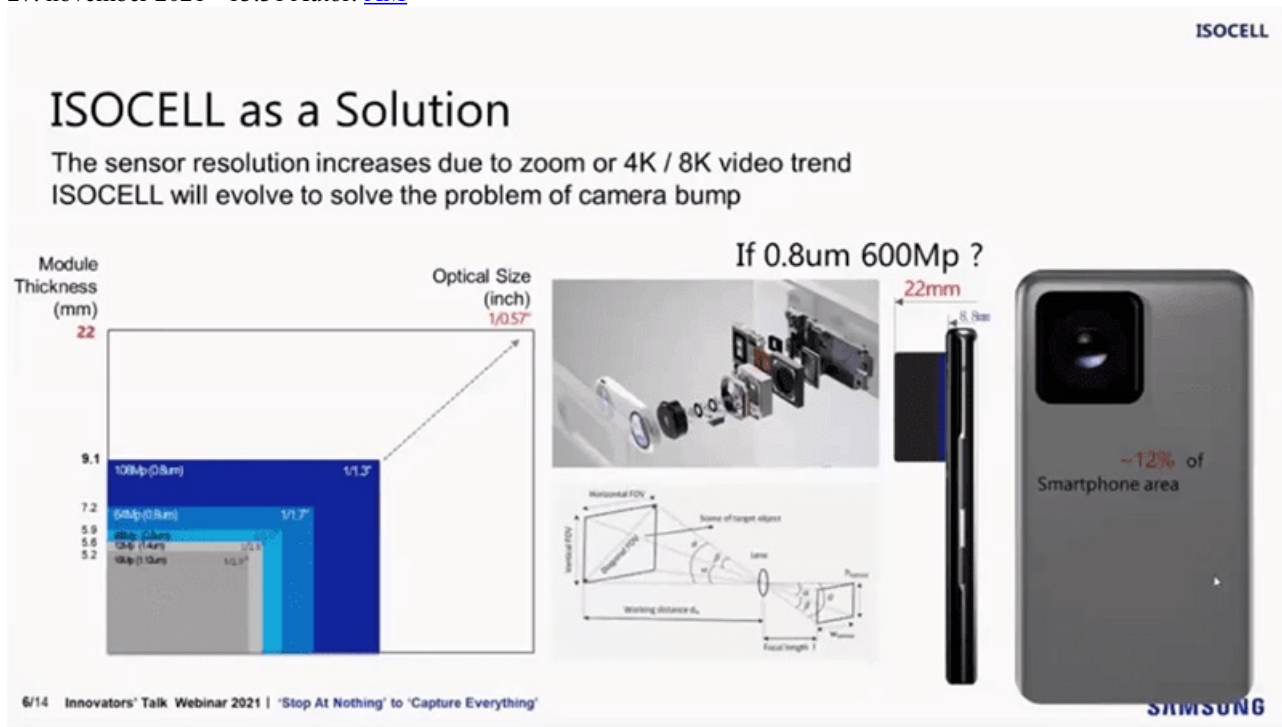

# Veel suurem: Samsungi järgmine mobiilikaamera sensor võibki tulla 600 MP

27. november 2021 - 13:31 Autor: [AM](#)

Umbes aasta tagasi hakati rääkima Samsungi spetsiaalsest 600 MP kaamerasensorist, millest vahepeal palju rohkem kuulda polnud. Sel sügisel tuli hoopis välja [200 MP sensor](#), mida järgmisel aastal parimates kaameratelefonides näha võime. Kuid ka 600 MP on endiselt plaanis, selgus Samsungi esitlusel, mis toimus hiljuti mobiiltootja TECNO veebinaril. Seal on pärit ka avapildil olev slaid.

Uut tüüpi ISOCELL tehnoloogiaga sensorid pole mõeldud mitte seinasuuruste plakatite väljatrükiks ja hiiglaslike pildifailide saamiseks, vaid mobiilides käivad asjad pisut teisiti, kui ajalooliselt digikaamerates on olnud. Nimelt annavad rohkem piksleid üliminiatuurse optika kaudu pildistades rohkem infot pildistatava kohta ja hämaras näiteks saab niimoodi hulga paremini müra eemaldada, kui üks lõplik pildipiksel pannakse kokku hulgast sensori pikslite grupi salvestatud pildi-infost. Kui hämaras teeb kaamera ühe pildi jaoks terve seeria pilte, siis masinõppe ja tehisintellektiga osatakse seda suurt infohulka analüüsida ja mürapikslite seast vajalik info välja sõeluda. Samuti saab niimoodi pilti teravamaks ja videot paremini stabiliseerida.

Nüüd, kui on kasutada kolossaalne hulk pildi-infot (600 MP), on vaja vaid tohutut arvutusvõimsust, et sellest hulgast infost pildiks vajalikud andmed välja sõeluda. Mobiiliprotsessorid on juba piisavalt võimsad küll, et sellega hakkama saada, samuti on nutitelefonides olemas riistvaraline närvivõrguarvutuste ja pilditötluse tugi.

Paraku võtab selline megasensor üsna palju ruumi. Samsungi slaidil hinnatakse, et vaja läheb ligi 12% keskmise mobiili ruumalast, et uus sensor ära mahutata. ISOCELL aga lubab meeletu pikslite arvuga kaamera teha tunduvalt õhemaks, nii et kaameraplokk poleks mobiili tagaküljel kõrgelt väljaulatuv.