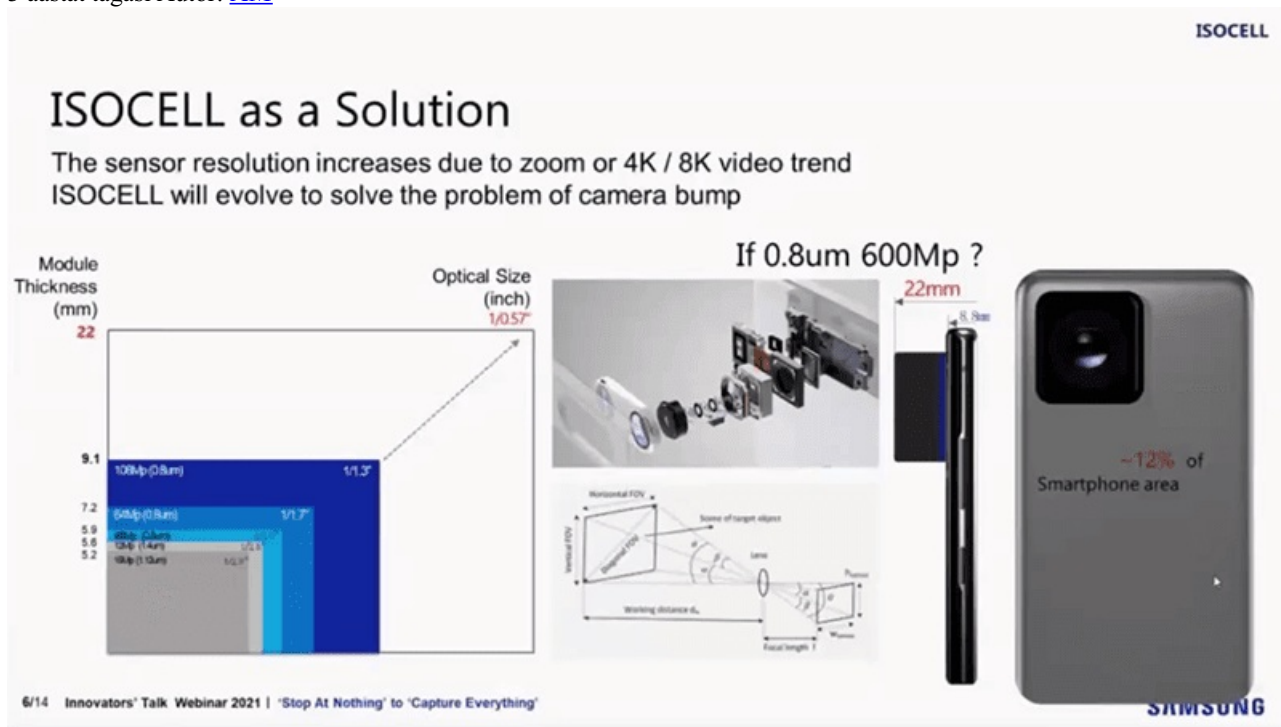

# Veel suurem: Samsungi järgmine mobiilikaamera sensor võibki tulla 600 MP

3 aastat tagasi Autor: [AM](#)

Umbes aasta tagasi hakati rääkima Samsungi spetsiaalsest 600 MP kaamerasensorist, millest vahepeal palju rohkem kuulda polnud. Sel sügisel tuli hoopis välja [200 MP sensor](#), mida järgmisel aastal parimates kaameratelefonides näha võime. Kuid ka 600 MP on endiselt plaanis, selgus Samsungi esitlusel, mis toimus hiljuti mobiiltootja TECNO veebinaril. Seal on pärit ka avapildil olev slaid.

Uut tüüpi ISOCELL tehnoloogiaga sensorid pole mõeldud mitte seinasuuruste plakatite väljatrükiks ja hiiglaslike pildifailide saamiseks, vaid mobiilides käivad asjad pisut teisiti, kui ajalooliselt digikaamerates on olnud. Nimelt annavad rohkem piksleid üliminiatuurse optika kaudu pildistades rohkem infot pildistatava kohta ja hämaras näiteks saab niimoodi hulga paremini müra eemaldada, kui üks lõplik pildipiksel pannakse kokku hulgast sensori pikslite grupi salvestatud pildi-infost. Kui hämaras teeb kaamera ühe pildi jaoks terve seeria pilte, siis masinõppe ja tehisintellektiga osatakse seda suurt infohulka analüüsida ja mürapikslite seast vajalik info välja sõeluda. Samuti saab niimoodi pilti teravamaks ja videot paremini stabiliseerida.

Nüüd, kui on kasutada kolossaalne hulk pildi-infot (600 MP), on vaja vaid tohutut arvutusvõimsust, et sellest hulgast infost pildiks vajalikud andmed välja sõeluda. Mobiiliprotsessorid on juba piisavalt võimsad küll, et sellega hakkama saada, samuti on nutitelefonides olemas riistvaraline närvivõrguarvutuste ja pilditötluse tugi.

Paraku võtab selline megasensor üsna palju ruumi. Samsungi slaidil hinnatakse, et vaja läheb ligi 12% keskmise mobiili ruumalast, et uus sensor ära mahutada. ISOCELL aga lubab meeletu pikslite arvuga kaamera teha tunduvalt õhemaks, nii et kaameraplokk poleks mobiili tagaküljel kõrgelt väljaulatuv.