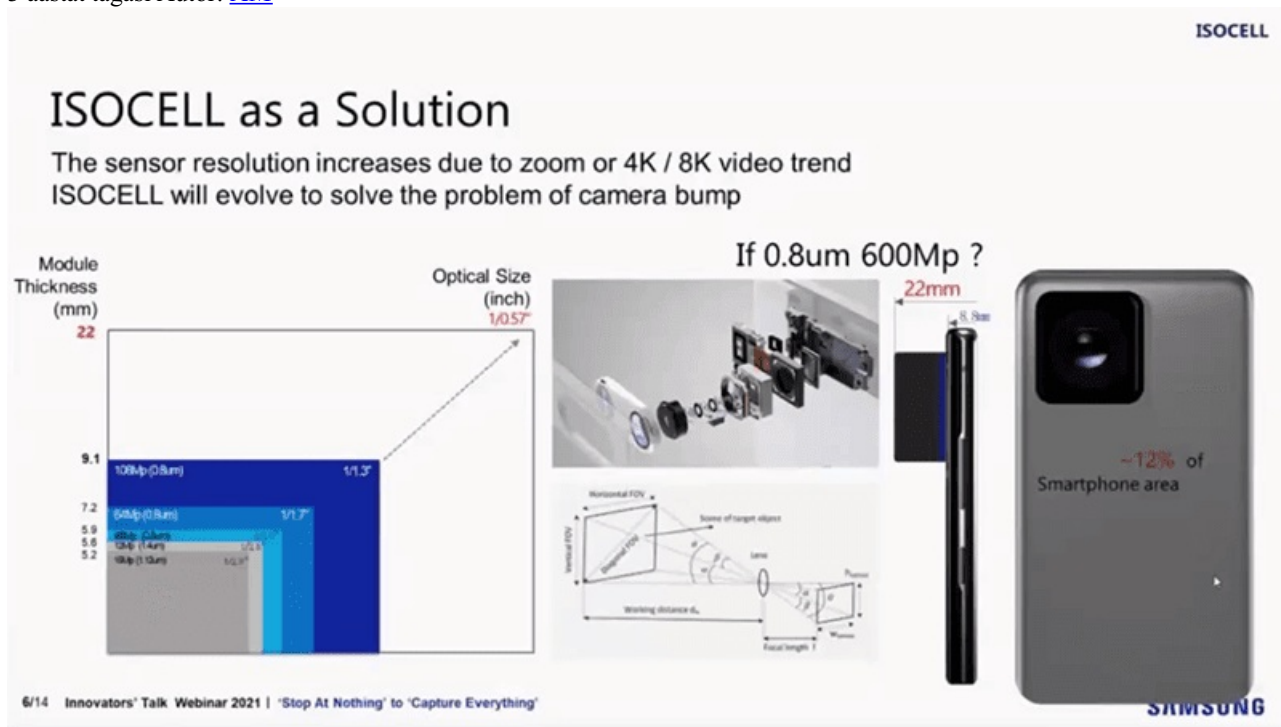

Veel suurem: Samsungi järgmine mobiilikaamera sensor võibki tulla 600 MP

3 aastat tagasi Autor: [AM](#)

Umbes aasta tagasi hakati rääkima Samsungi spetsiaalsest 600 MP kaamerasensorist, millest vahepeal palju rohkem kuulda polnud. Sel sügisel tuli hoopis välja [200 MP sensor](#), mida järgmisel aastal parimates kaameratelefonides näha võime. Kuid ka 600 MP on endiselt plaanis, selgus Samsungi esitlusel, mis toimus hiljuti mobiiltootja TECNO veebinaril. Seal on pärit ka avapildil olev slaid.

Uut tüüpi ISOCELL tehnoloogiaga sensorid pole mõeldud mitte seinasuuruste plakatite väljatrükiks ja hiiglaslike pildifailide saamiseks, vaid mobiilides käivad asjad pisut teisiti, kui ajalooliselt digikaamerates on olnud. Nimelt annavad rohkem piksleid üliminiatuurse optika kaudu pildistades rohkem infot pildistatava kohta ja hämaras näiteks saab niimoodi hulga paremini müra eemaldada, kui üks lõplik pildipiksel pannakse kokku hulgast sensori pikslite grupi salvestatud pildi-infost. Kui hämaras teeb kaamera ühe pildi jaoks terve seeria pilte, siis masinõppe ja tehisintellektiiga osatakse seda suurt infohulka analüüsida ja mürapikslite seast vajalik info välja sõeluda. Samuti saab niimoodi pilti teravamaks ja videot paremini stabiliseerida.

Nüüd, kui on kasutada kolossaalne hulk pildi-infot (600 MP), on vaja vaid tohutut arvutusvõimsust, et sellest hulgast infost pildiks vajalikud andmed välja sõeluda. Mobiiliprotsessorid on juba piisavalt võimsad küll, et sellega hakkama saada, samuti on nutitelefonides olemas riistvaraline närvivõrguarvutuste ja pilditötluse tugi.

Paraku võtab selline megasensor üsna palju ruumi. Samsungi slaidil hinnatakse, et vaja läheb ligi 12% keskmise mobiili ruumalast, et uus sensor ära mahutada. ISOCELL aga lubab meeletu pikslite arvuga kaamera teha tunduvalt õhemaks, nii et kaameraplokk poleks mobiili tagaküljel kõrgelt väljaulatuv.