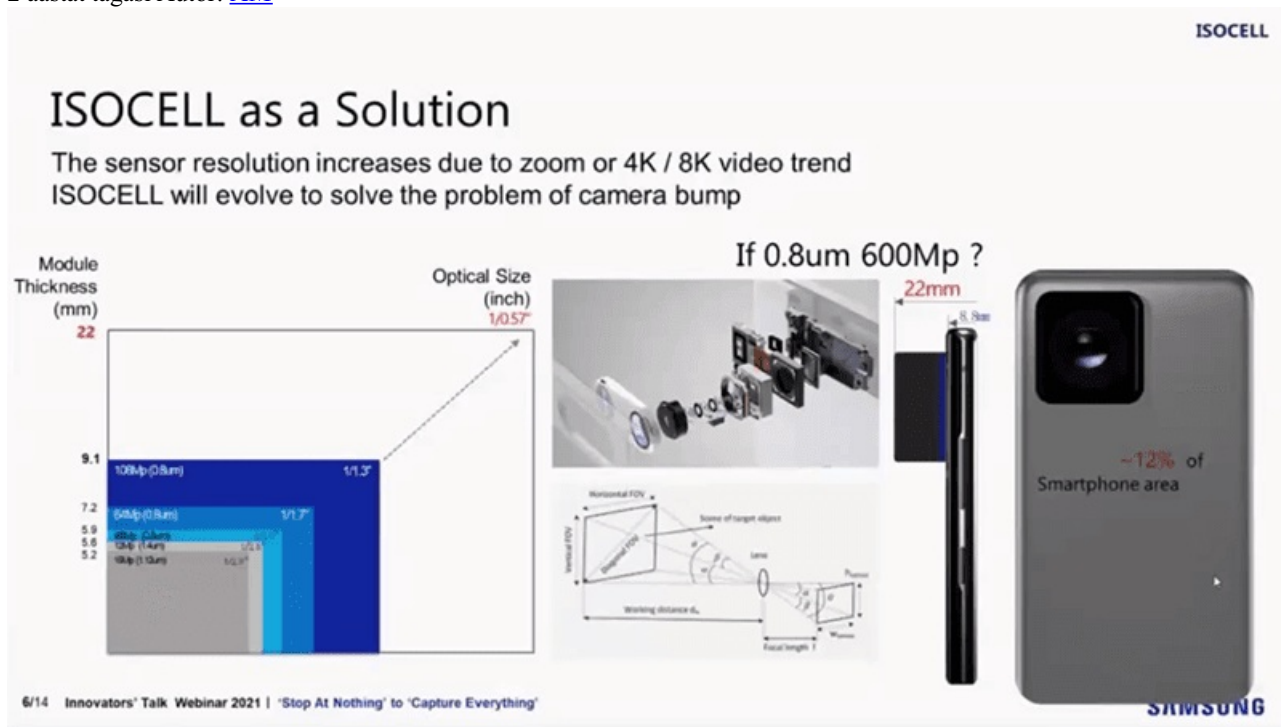

Veel suurem: Samsungi järgmine mobiilikaamera sensor võibki tulla 600 MP

2 aastat tagasi Autor: [AM](#)

Umbes aasta tagasi hakati rääkima Samsungi spetsiaalsest 600 MP kaamerasensorist, millest vahepeal palju rohkem kuulda polnud. Sel sügisel tuli hoopis välja [200 MP sensor](#), mida järgmisel aastal parimates kaameratelefonides näha võime. Kuid ka 600 MP on endiselt plaanis, selgus Samsungi esitlusel, mis toimus hiljuti mobiiltootja TECNO veebinaril. Seal on pärit ka avapildil olev slaid.

Uut tüüpi ISOCELL tehnoloogiaga sensorid pole mõeldud mitte seinasuuruste plakatite väljatrükiks ja hiiglaslike pildifailide saamiseks, vaid mobiilides käivad asjad pisut teisiti, kui ajalooliselt digikaamerates on olnud. Nimelt annavad rohkem piksleid üliminiatuurse optika kaudu pildistades rohkem infot pildistatava kohta ja hämaras näiteks saab niimoodi hulga paremini müra eemaldada, kui üks lõplik pildipiksel pannakse kokku hulgast sensori pikslite grupi salvestatud pildi-infost. Kui hämaras teeb kaamera ühe pildi jaoks terve seeria pilte, siis masinõppe ja tehisintellektiga osatakse seda suurt infohulka analüüsida ja mürapikslite seast vajalik info välja sõeluda. Samuti saab niimoodi pilti teravamaks ja videot paremini stabiliseerida.

Nüüd, kui on kasutada kolossaalne hulk pildi-infot (600 MP), on vaja vaid tohutut arvutusvõimsust, et sellest hulgast infost pildiks vajalikud andmed välja sõeluda. Mobiiliprotsessorid on juba piisavalt võimsad küll, et sellega hakkama saada, samuti on nutitelefonides olemas riistvaraline närvivõrguarvutuste ja pilditötluse tugi.

Paraku võtab selline megasensor üsna palju ruumi. Samsungi slaidil hinnatakse, et vaja läheb ligi 12% keskmise mobiili ruumalast, et uus sensor ära mahutada. ISOCELL aga lubab meeletu pikslite arvuga kaamera teha tunduvalt õhemaks, nii et kaameraplokk poleks mobiili tagaküljel kõrgelt väljaulatuv.