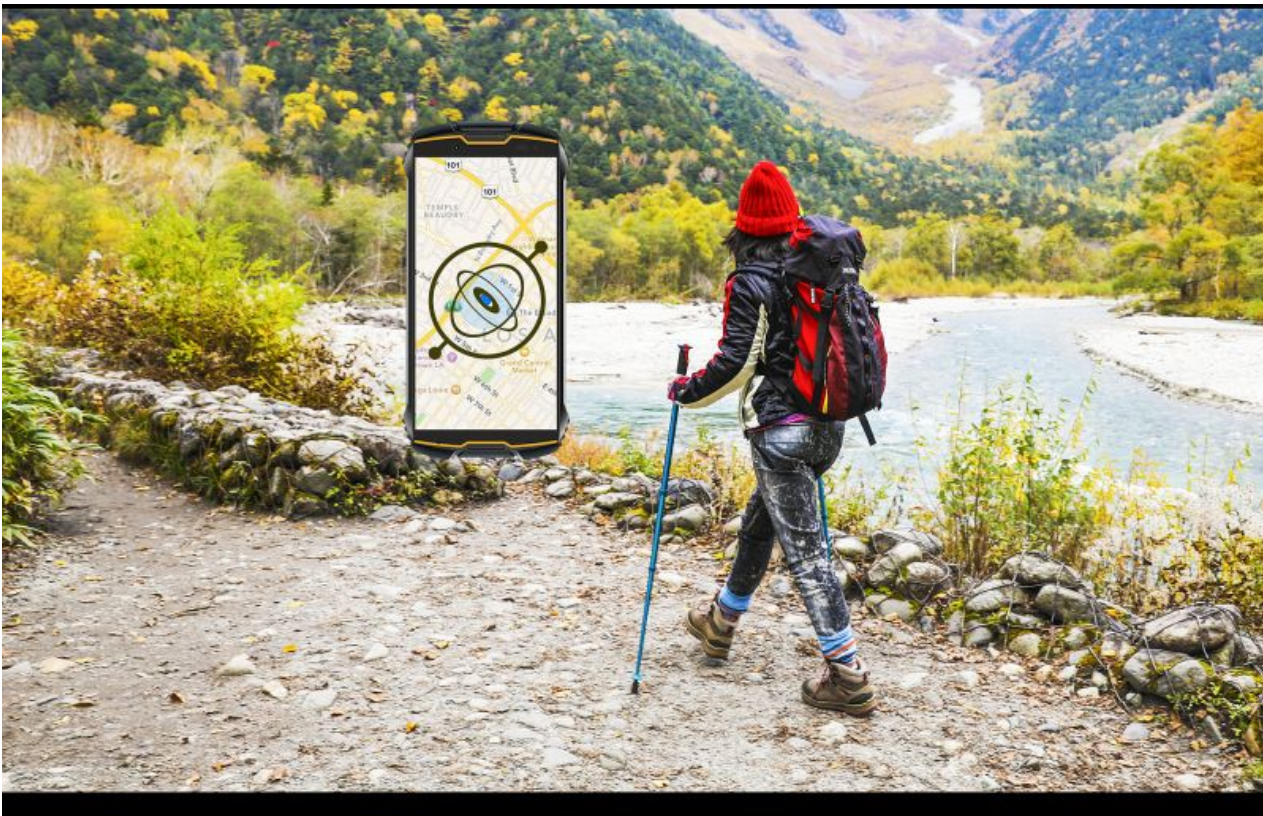

Kingkongi nutitelefon Cubot Mini 2 - üliväike, mahub taskusse ja ülitugev

4. november 2021 - 23:04 Autor: [AM](#)

(Sisuturundus)

Mobiiliturult puuduvad peaaegu täielikult väikese ekraaniga telefonid - jah, oleme juba näinud isegi tahvlisuurusi seitsmetollise ekraaniga telefone, kuid väikesed, käepärased, matkal taskus mugavad ja vastupidavad telefonid oleks nagu kuhugi kadunud. Kuid tegelikult ei ole!

Cubot Kingkong Mini 2 ongi just selline mudel, mis pealegi maksab alla saja euro. Vaid neljatolline WHD resolutsiooniga ekraan on piisav, et matkal, välitöödel või reisil olles kõik vajalik oma nutitelefonis ära teha, samas on mobiil piisavalt pisike, et kindlalt kätte mahuks.

Tegemist pole küll tipptelefoniga, kuid siiski väga sobiva teise telefoniga ekstreemseteks olukordadeks, sest kõik vajalikud sensorid on olemas (magnetiline kompass, güroskoop, näotuvastusega kaamera, jne) ning muidugi räägib selle mobiili kasuks ülitugev korpus, mis kannatab nii vett, tolmu kui kukkumisi.