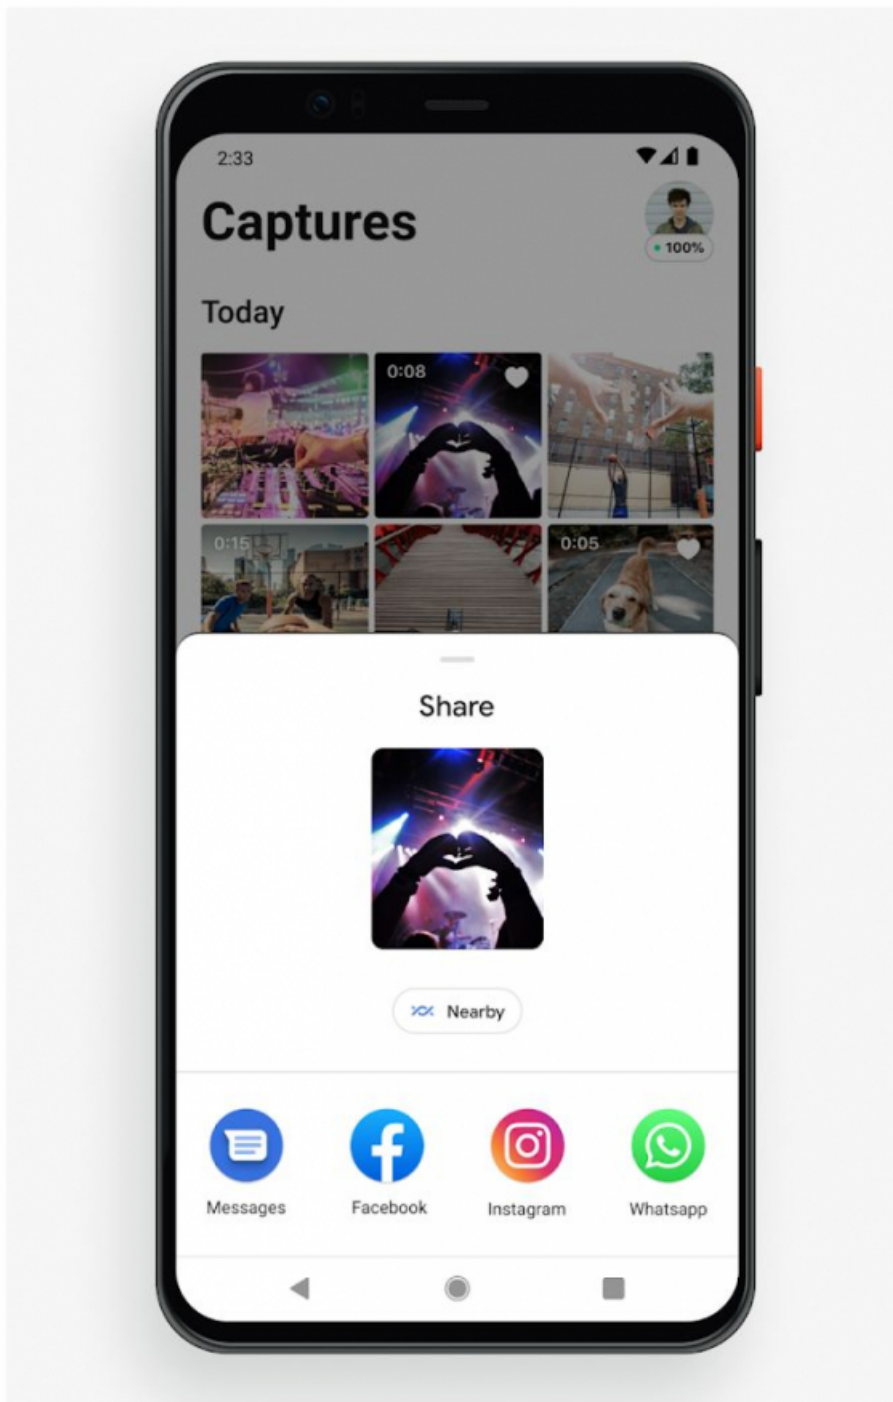

## [Uus katse: Facebook ja Ray-Ban tulevad välja salvestavate kaameraprillidega](#)

3 aastat tagasi Autor: [AM](#)

Mäletate veel Snapchati prille [Spectacles](#)? Või siis [Google Glassi](#)? Facebook proovib samadesse jälgedesse astuda ning toob koostöös prillitootja Ray-Baniga välja kaamerate ning kõrvaklappide ja puuetundliku juhtimisega päikesepillid Ray-Ban Stories, mis, nagu Facebooki osaluse puhul oletada võib, teeb tõeks privaatsuse eest võitlejate suurima hirmu - kõik, mida kasutaja oma silma (oma prillidega) näeb, võib minna otse Facebooki.

Veidi ehk rahustab privaatsuse hindajaid see, et prillidel kaamera kõrval asuvad ka LED-indikaatorid, mis on riistvaraliselt integreeritud nii, et alati, kui kaamera salvestab, süttib ka LED märgutuli. Seega tead alati, kui Facebooki Ray-Bani prille kandev sõber ümbrust salvestada tahab.

Raamidesse on veel peidetud kolm mikrofoni, mis koos saavad hakkama mürasummutusega ning suundkõlarid, mis jätavad kõrva vabaks, kuid suunavad heli otse kõrva.

Facebook View äpiga saab kõike juhtida (saadaval [iOS](#)-ile ja [Android](#)-ile).