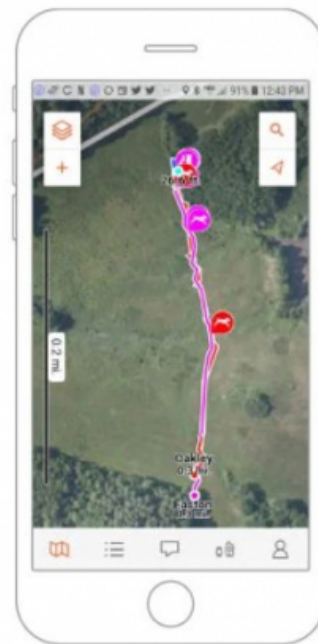

## [Vaata oma koera asukohta: Garmin esitles uut koerte jälgimisseadet Alpha 10](#)

2. september 2021 - 21:43 Autor: [AM](#)

Garmin esitles eile Baltimaades oma uut kantavat seadet Alpha 10 – kompaktset ja kohandatavat jälgimis- ja treeningseadet aktiivse puhkuse harrastajatele ning nende koertele. Seadme muudavad ainulaadseks selle väikesed mõõtmed – Alpha 10 on kerge ja pakub muuhulgas jälgimissüsteemi (*buddy tracking*).

"Koeraga välja minnes on tegevused ja nende intensiivsus iga kord erinevad, üks asi on samas aga muutumatu – vajadus tuvastada kiiresti koera asukohta, veendudes, et ta on väljaspool ohtu. Alpha 10 pakub aktiivse puhkuse harrastajatele ainulaadseid koerte jälgimis- ja koolituslahendusi, mis sobivad erinevateks olukordadeks," selgitas Garmini globaalse müügi direktor Dan Bartel. "Koerad on meie parimad sõbrad, kuid seadmest Alpha 10 võib saada teie lähedane kaaslane loodusmatkadel, jahikäikudel või oma koeraga lihtsalt jalutades ja ümbrust avastades. Kusjuures kompaktset seadet on mugav kaasas kanda, selle väikesed mõõtmed võimaldavad seda kasutada ainult siis, kui vaja."

## Eraldiseisev seade

Alpha 10, mis kaalub vähem kui 160 grammi ja on 6,6 sentimeetri pikkune, on Garmini koerte jälgimiseadmete sarja uusim ja kõige kergekaalulisem mudel, sisaldades mitmeid uusi ja täiendatud funktsioone. Näiteks võimaldab Alpha 10 jälgimisfunktsioon koera kiiresti üles leida ning seade pakub ka kohandatavaid funktsioone koerte koolitamiseks.

Suure kontrastsusega ekraan on nähtav nii hämaras kui päikese käes ja sellele on koerte suund ja kaugus märgitud iga 2,5 sekundi järel uueneva asukohanoolega. Seade suudab sisseehitatud GPS-i ja kohandatavate koolitusfunktsioonide abil jälgida ja treenida kuni 20 koera kuni 14,5 kilomeetri kaugusel, kasutades selleks heli, vibratsiooni ning 18 lühi- ja pikaajalist stimulatsiooniastet.