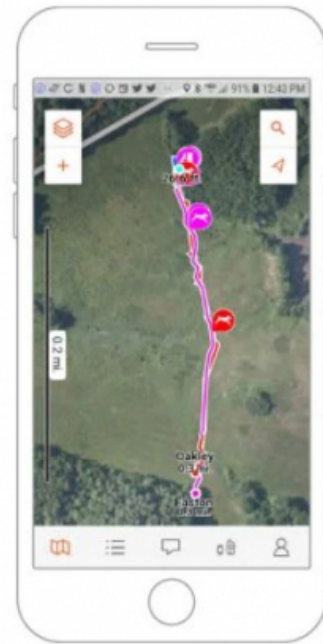

## [Vaata oma koera asukohta: Garmin esitles uut koerte jälgimisseadet Alpha 10](#)

3 aastat tagasi Autor: [AM](#)

Garmin esitles eile Baltimaades oma uut kantavat seadet Alpha 10 – kompaktset ja kohandatavat jälgimis- ja treeningseadet aktiivse puhkuse harrastajatele ning nende koertele. Seadme muudavad ainulaadseks selle väikesed mõõtmed – Alpha 10 on kerge ja pakub muuhulgas jälgimissüsteemi (*buddy tracking*).

"Koeraga välja minnes on tegevused ja nende intensiivsus iga kord erinevad, üks asi on samas aga muutumatu – vajadus tuvastada kiiresti koera asukohta, veendudes, et ta on väljaspool ohtu. Alpha 10 pakub aktiivse puhkuse harrastajatele ainulaadseid koerte jälgimis- ja koolituslahendusi, mis sobivad erinevateks olukordadeks," selgitas Garmini globaalse müügi direktor Dan Bartel. "Koerad on meie parimad sõbrad, kuid seadmest Alpha 10 võib saada teie lähedane kaaslane loodusmatkadel, jahikäikudel või oma koeraga lihtsalt jalutades ja ümbrust avastades. Kusjuures kompaktset seadet on mugav kaasas kanda, selle väikesed mõõtmed võimaldavad seda kasutada ainult siis, kui vaja."

## Eraldiseisev seade

Alpha 10, mis kaalub vähem kui 160 grammi ja on 6,6 sentimeetri pikkune, on Garmini koerte jälgimiseadmete sarja uusim ja kõige kergekaalulisem mudel, sisaldades mitmeid uusi ja täiendatud funktsioone. Näiteks võimaldab Alpha 10 jälgimisfunktsioon koera kiiresti üles leida ning seade pakub ka kohandatavaid funktsioone koerte koolitamiseks.

Suure kontrastsusega ekraan on nähtav nii hämaras kui päikese käes ja sellele on koerte suund ja kaugus märgitud iga 2,5 sekundi järel uueneva asukohanoolega. Seade suudab sisseehitatud GPS-i ja kohandatavate koolitusfunktsioonide abil jälgida ja treenida kuni 20 koera kuni 14,5 kilomeetri kaugusel, kasutades selleks heli, vibratsiooni ning 18 lühi- ja pikaajalist stimulatsiooniastet.