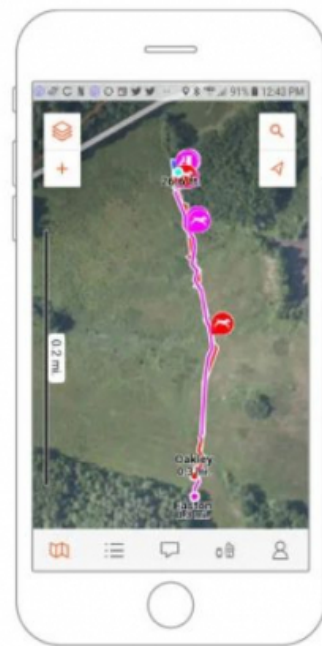

## [Vaata oma koera asukohta: Garmin esitles uut koerte jälgimisseadet Alpha 10](#)

3 years tagasi Autor: [AM](#)

Garmin esitles eile Baltimaades oma uut kantavat seadet Alpha 10 – kompaktsset ja kohandatavat jälgimis- ja treeningseadet aktiivse puhkuse harrastajatele ning nende koertele. Seadme muudavad ainulaadseks selle väikesed mõõtmed – Alpha 10 on kerge ja pakub muuhulgas jälgimissüsteemi (*buddy tracking*).

"Koeraga välja minnes on tegevused ja nende intensiivsus iga kord erinevad, üks asi on samas aga muutumatu – vajadus tuvastada kiiresti koera asukohta, veendudes, et ta on väljaspool ohtu. Alpha 10 pakub aktiivse puhkuse harrastajatele ainulaadseid koerte jälgimis- ja koolituslahendusi, mis sobivad erinevateks olukordadeks," selgitas Garmini globaalse müügi direktor Dan Bartel. "Koerad on meie parimad sõbrad, kuid seadmest Alpha 10 võib saada teie lähedane kaaslane loodusmatkadel, jahikäikudel või oma koeraga lihtsalt jalutades ja ümbrust avastades. Kusjuures kompaktsset seadet on mugav kaasas kanda, selle väikesed mõõtmed võimaldavad seda kasutada ainult siis, kui vaja."

### **Eraldiseisev seade**

Alpha 10, mis kaalub vähem kui 160 grammi ja on 6,6 sentimeetri pikkune, on Garmini koerte jälgimiseadmete sarja uusim ja kõige kergekaalulisem mudel, sisaldades mitmeid uusi ja täiendatud funktsioone. Näiteks võimaldab Alpha 10 jälgimisfunktsioon koera kiiresti üles leida ning seade pakub ka kohandatavaid funktsioone koerte koolitamiseks.

Suure kontrastsusega ekraan on nähtav nii hämaras kui päikese käes ja sellele on koerte suund ja kaugus märgitud iga 2,5 sekundi järel uueneva asukohanoolega. Seade suudab sisesehitatud GPS-i ja kohandatavate koolitusfunktsioonide abil jälgida ja treenida kuni 20 koera kuni 14,5 kilomeetri kaugusel, kasutades selleks heli, vibratsiooni ning 18 lühi- ja pikaajalist stimulatsiooniastet.