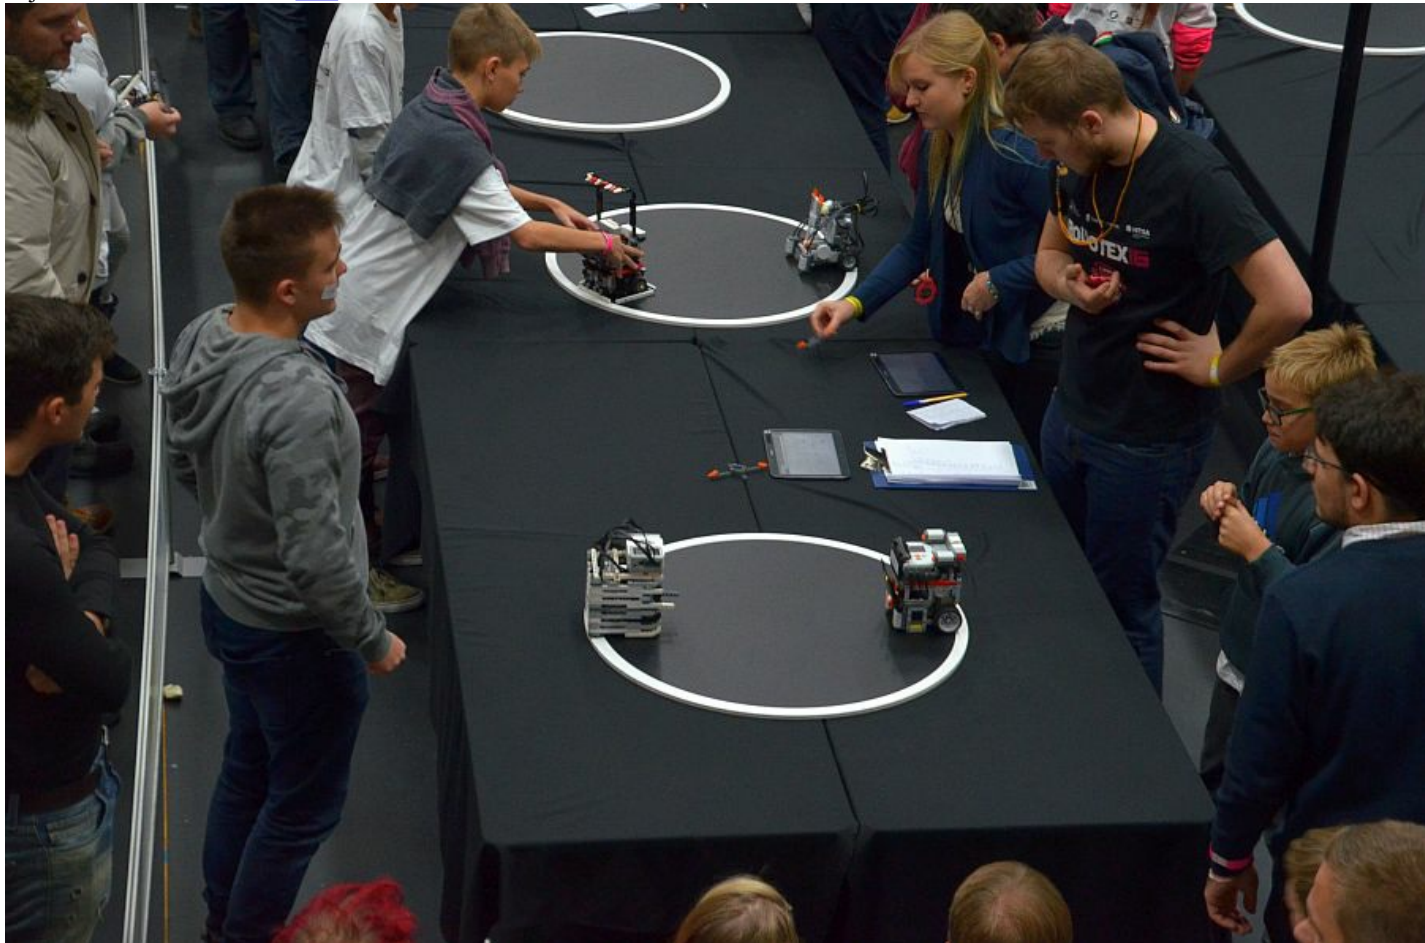

[Robotikavõistlusel Robotex Eesti võistleb 69 meeskonda - vaadata saab veebiülekannet](#)

2. juuni 2021 - 10:48 Autor: [AM](#)

Robotex Eesti selleaastane *online* üritus toimub juba reedel, 4. juunil ning seekord on osalemas kokku 69 meeskonda. Neist 45 võistkonda võistlevad LEGO sumo alal ning LEGO joonejärgimisel võtavad mõõtu 24 meeskonda.

LEGO sumo võistlus algab kell 10 ning joonejärgimine orienteeruvalt 11.30.

Ülekanne algab 4. juunil samuti kell 10 ning seda saab jälgida Elisa Stage platvormil või Robotexi Facebooki vahendusel. Võistluspäeva juhivad legendaarsed Robotexi päevajuhid Karl Pütsep ja Oskar Orglaan. Võistluste vaatamine on kõigile tasuta.

"USA ja Euroopa suurimate korraldajate koostöö tulemusena saame lõpuks pakkuda Eesti koolinoortele võimaluse võistelda. See on nelja tugeva organisatsiooni panus sellesse, et kooliaasta lõpus saavad meie kõige nutikamad noored ennast üle pika aja proovile panna. Elisa Stage'i kaudu on võimalik kõikidel ka oma kooli meeskondadele kaasa elada," kommenteeris Robotex Eesti toimumist veebis Robotexi tegevjuht Ave Laas.

Võistluspäeva juhitakse Robotexi stuudiost ning võistlejad liituvad veebi vahendusel igäüks neist kas oma kodust või koolist. *Online* võistlus tähendab seda, et iga võistleja on üles seadnud kas sumo või joonejärgimise võistlusväljaku vastavalt etteantud juhiste ja nõuetele ning on reaalajas 4. juunil valmis otseülekanne vahendusel võistleva talle varasemalt ette määratud ajavahemikul.