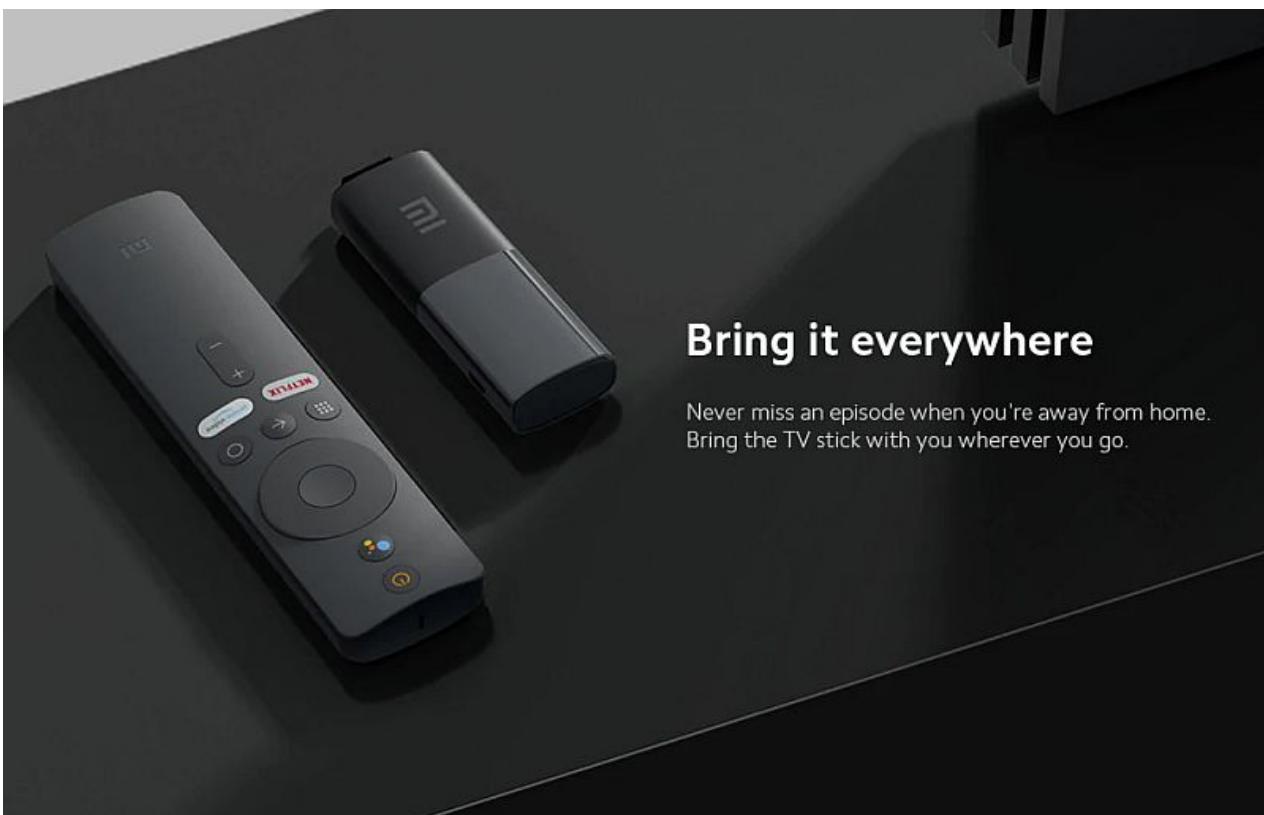

Xiaomi Mi TV Stick -59%

Bring it everywhere

Never miss an episode when you're away from home. Bring the TV stick with you wherever you go.

Uus Xiaomi TV-pulk [Mi TV](#) (38,7 eurot) toob striimiteenused ja TV äpid sinu telekasse ja võid oma seriaale alati iagl pool kaasas kanda, kuna need on striimingupulgal just sellises seisus, nagu oled ise vaadanud. Kõik see töötab Android 9 operatsioonisüsteemiga, seega saad installida ka kõiki Androidäppe, mida suurel ekraanil kasutada. Töötab nii hääljuhtimine kui häälega otsimine (mugav ingliskeelsete filmide või äppide otsimisel), puldil on olemas selleks mikrofoni. Puldil on ka eraldi Netflix'i ja Prime Video nupud.