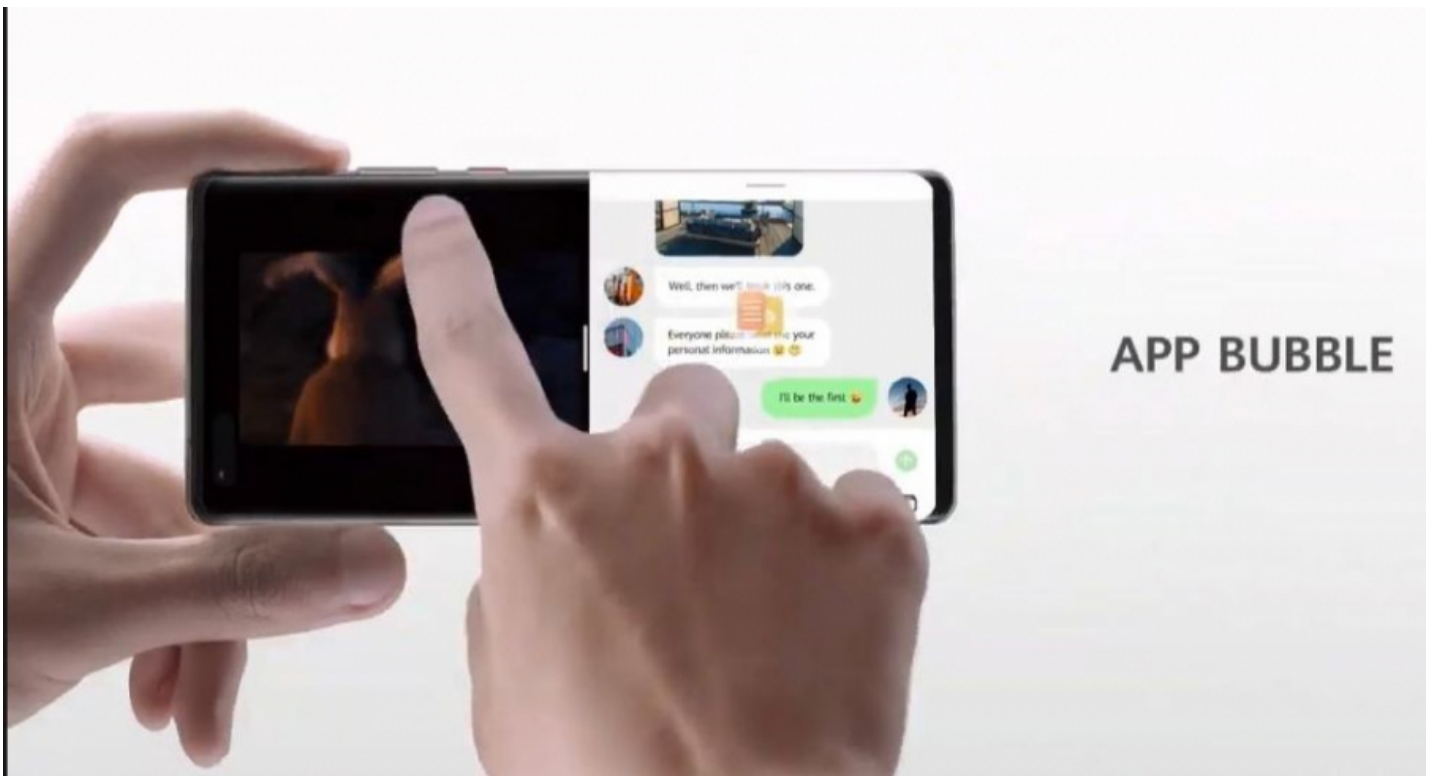

See into the Light and Shadow

XD Fusion HDR Video

Mate 40 Pro

Note20 Ultra

Ülilainurgaga saab ka teha videot nii, et hoiad kaamerat paigal, aga see jälgib AI abiga objekti ja hoiab selle kaadris, lõigates standardformaadis kaadri välja "kalasilmobjektiivi" pildist.

Uutes telefonides on Huawei EMUI 11, mis põhineb Android 10-l. See sisaldab õhus viipega juhtimist üles-alla, vasakule-paremale, vajutades õhus (ehk käed-vabad kontaktivaba mobiiljuhtimine).

App Bubble – saab ekraani jagada ja nende peale veel lisa-akna tõsta, selle suurust muuta ja liigutada.