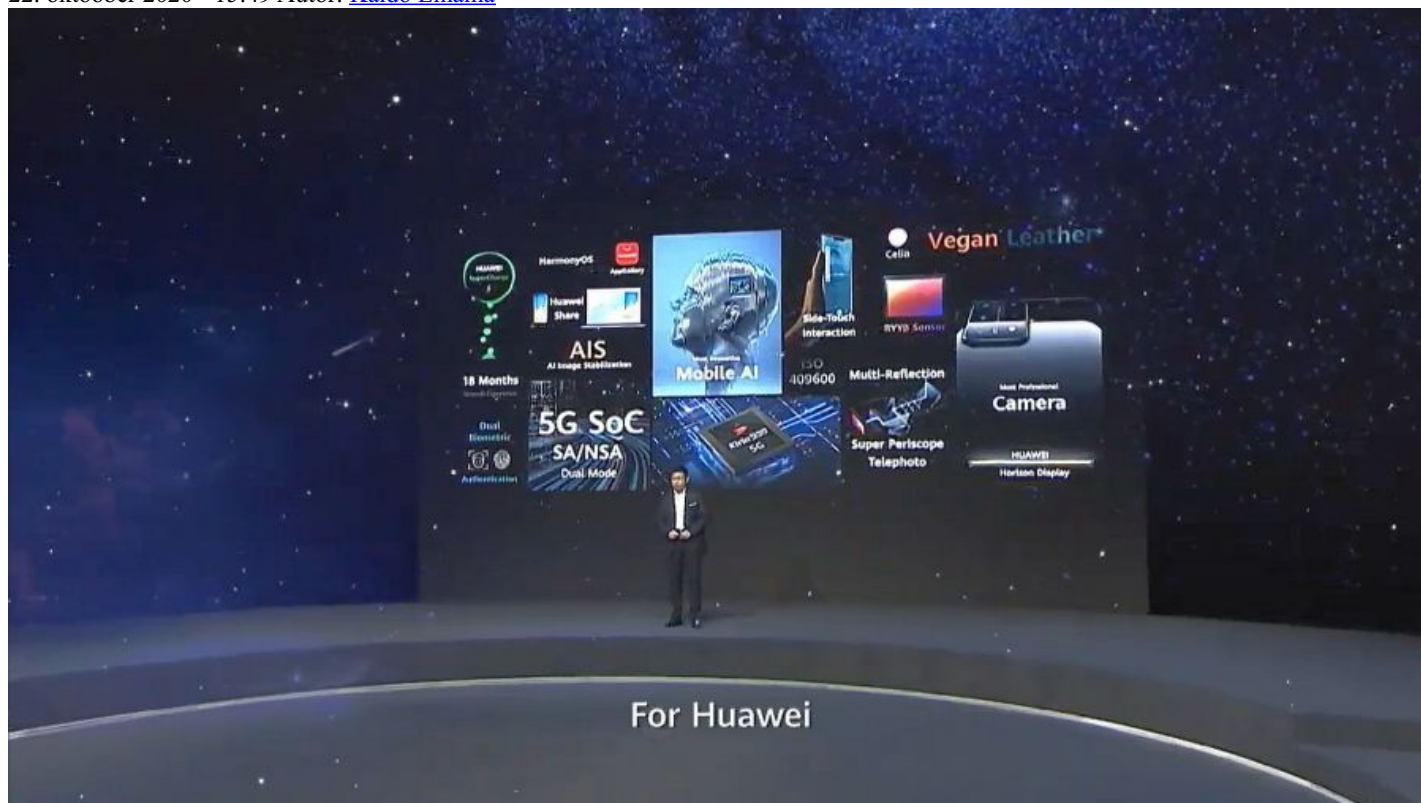

Huawei tutvustas oma uusi tipptelefone Mate40 seeriast, mis tulevad ka Euroopasse

22. oktoober 2020 - 15:49 Autor: [Kaido Einama](#)

Täna esitles Huawei oma uut Mate40 seeriat, mille telefonidel on Kirin 9000 prosessor ja ülilainurk-kaameraga komplekt.

Siin on esimesed märkmed pressikonverentsilt, mis toimus virtuaalselt.

Nagu pildilt näha, vastas Huawei Mate40 välimus leketele: tagaküljel on ketas, mis sarnaneb kunagisele iPodi kettale ja kaamerad on seal ringi sisse peidetud.