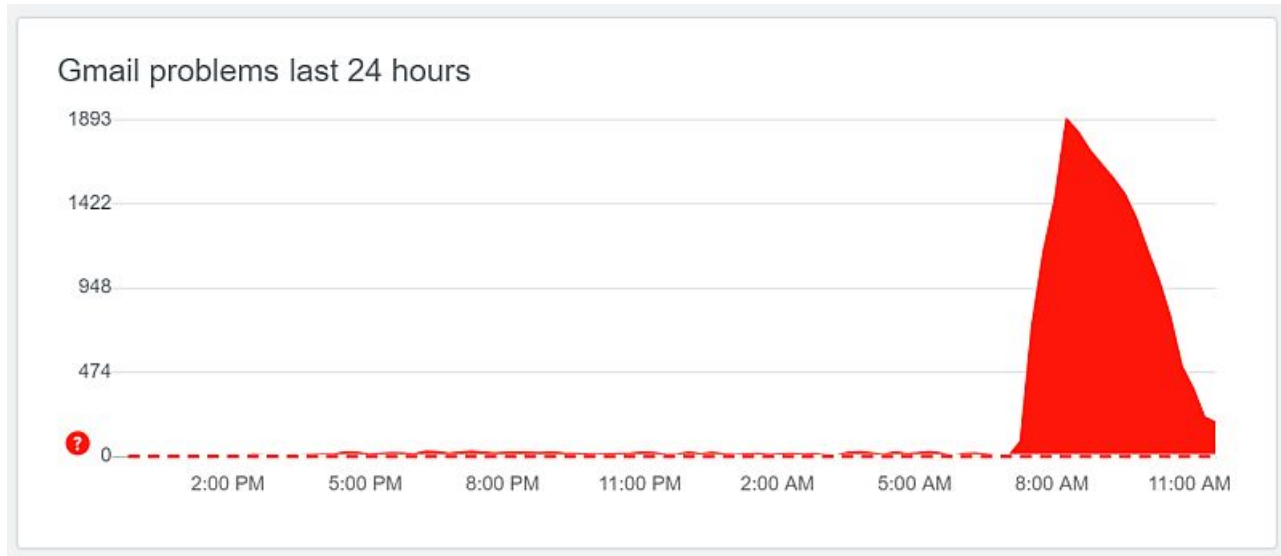

Gmaili töös on praegu tõrkeid

4 years tagasi Autor: [AM](#)

Täna hommikul kella seitsme paiku hakkasid Gmailis levima tõrked, mis ei lasknud teenusesse sisse logida, kättesaamatu oli GDrive ja Gmailist kirju saates oli raskusi lisandite haakimisega e-kirja külge.

Google'i teenuse tõrgetest tuli teateid üle maailma.

Ehkki praegu on paljudel kasutajatel teenus osaliselt kättesaamatu, tundub siiski probleem lahenevat:

Vaata Gmaili olekut [siit lehelt](#).

Google'i enda teenuste lehel [G Suite Status Dashboard](#) on näha, et praegu on probleeme Gmaili, Google Drive'i, Google Docsi, Google Chati, Google Meeti, Google Voice'i jt teenustega.

Current status	8/14/20	8/15/20	8/16/20	8/17/20	8/18/20	8/19/20	8/20/20
Gmail							
Google Calendar							
Google Drive							
Google Docs							
Google Sheets							
Google Slides							
Google Sites							
Google Groups							
Classic Hangouts							
Google Chat							
Google Meet							

Ükski teenustest maas (*Service Outage*) hetkel pole. Google lubab probleeme lähemalt kommenteerida kella 5 ajal.

- [Uudised](#)
- [Tarkvara](#)
- [Võrguseadmed](#)

Pilt