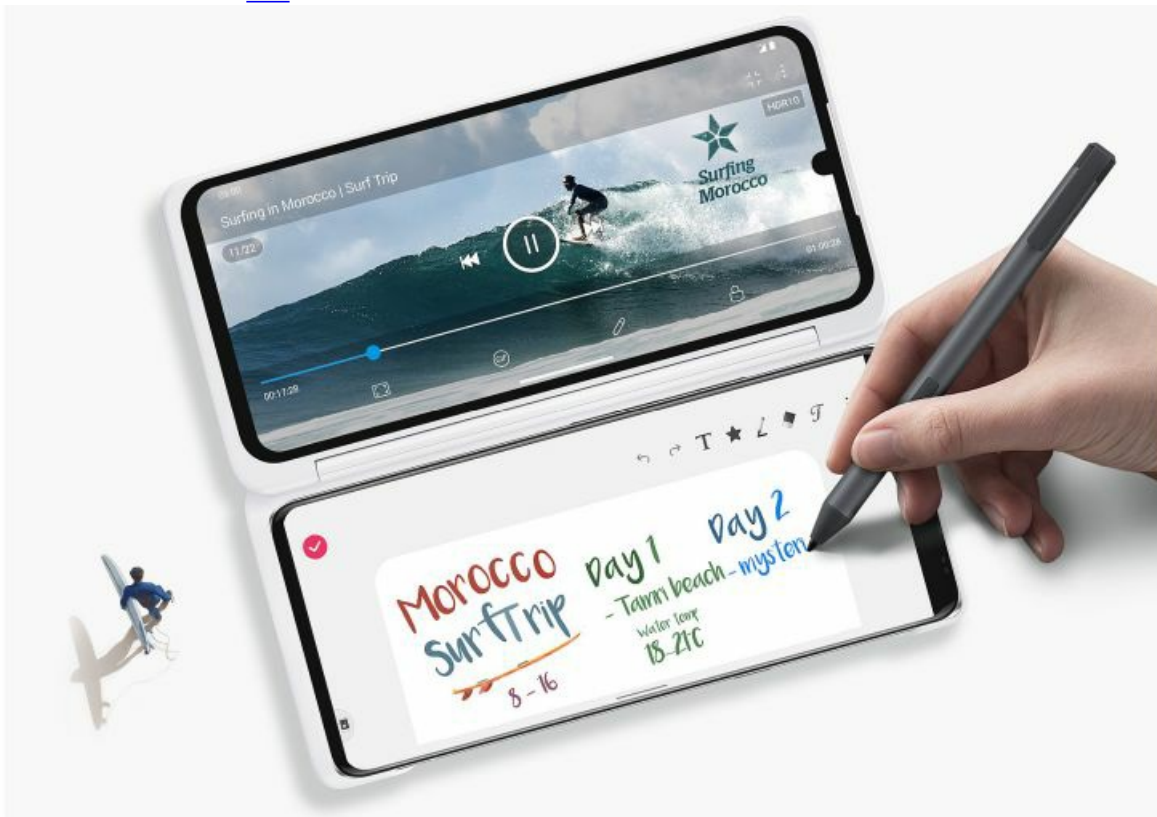

Lähikuudel jõuab Eestisse uus kahe suure ekraaniga telefon LG VELVET

16. juuni 2020 - 11:53 Autor: [AM](#)

Ei saa öelda, et LG telefone Eestis vähe müüakse (näiteks [Euronics](#), [Klick](#) ja [Elisa](#) suurematest müüjatest ikka müüvad), kuid müügiedetabelite tippu need ei jõua. Teatud nišis aga võib LG olla tegija, sest pakub ainukesena uut moodi kahe suure ekraaniga "kaanega" lisaga telefoni LG VELVET. Sellele saab juurde osta ümbrise koos lisaekraani ehk LG Dual Screeniga. Mobiil jõuab suve jooksul müügile ka Eestisse.

Lähikuudel jõuab Eestisse uus õhuke nutitelefoni LG VELVET. Euroopa võtmeturgudele jõuab telefon juba juuni jooksul.

LG VELVETi disainis on kasutatud volavaid jooni, sümmeetrilisi servasid ja kumeraid nurki. Esikaamera on n-ö "vihmapiiaskaamera", mis võtab vähem ekraanipinda ülaservas. LG VELVETi korpus on väga õhuke - 7,9 mm profiilis, mis sai võimalikuks tänu 6,8-tollisele P-OLED *Cinematic FullVision* ekraanile. Jõudluse tagab Qualcomm Snapdragon 765G kiibistik.

VELVET ühendub ka täiustatud uue põlvkonna LG Dual Screen ekraaniga (müügil eraldi), mis mõlemad toetavad puutetundlikku pliiatsit. Pliiatsi saab ka juurde hankida.

"Snapdragon 765G kiip tagab LG VELVETi erakordse jõudluse ka kõige nõudlikumates 5G olukordades, võimaldades ühtlasi mängimist, intelligentse multikaameraga pildistamist ja aku tööaega, mis kestab kogu päeva," ütles Qualcomm Technologies asepresident ja Mobile Business Unit peadirektor Alex Katouzian. "Oleme põnevil, et saame koostöös LG-ga panustada globaalse levikuga seadmete loomisesse, mis aitavad 5G inimesteni viia."

Paremaks vaatamiseks ja mängimiseks on VELVETil 6,8-tolline P-OLED FullVision ekraan, mille kuvasuhe on 20,5:9. Et vältida juhuslikke puudutusi, töötab LG välja *Grip Suppression* algoritmi, mis suudab vahet teha tahtliku ja tahtmatu puudutuse vahel. Lisaks tugevale visuaalsele küljele pakub VELVET realistlikku ja detailset heli, mida võimendab LG 3D Sound Engine. Seejuures on kõikidel muusikahuvilistele kindlasti hea teada, et uemate nutitelefoni üks haruldusi – 3,5 mm kõrvaklapipesa – on LG VELVETis täiesti olemas.

Kvaliteetsete piltide tegemiseks kasutab VELVET lahendust nimega LG Creator's Kit, mis kasutab maksimaalselt ära telefoni 48 MP põhikaamerat ning teisi kvaliteetsete objektiivide ja ainulaadse kaameratarkvara eeliseid. Üks selliseid on näiteks *Timelapse Control* funktsioon, mis lubab kasutajatel oma maitse järgi video kiirust reguleerida. Lisaks saab välja tuua funktsiooni *ASMR Recording*, mis kasutab kahte ülitundlikku mikrofoni, et salvestada ka kõige nõrgemad helid kogu oma detailsuses. Samuti on telefonis olemas *Voice Bokeh*, mis minimeerib videote taustamüra ning *3D AR Sticker* ja *3D Photo Effect*, millega portreepiltide tegemine saab täiesti uueks kogemuseks.