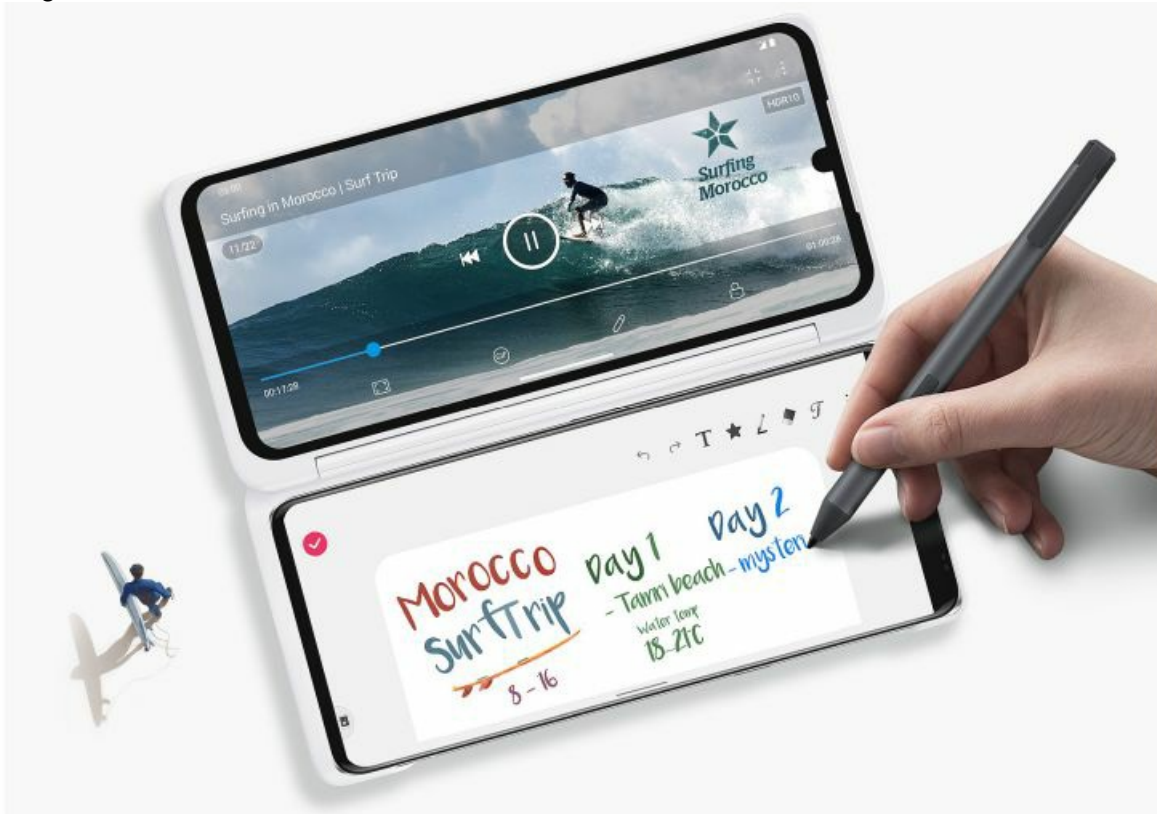

Lähikuudel jõuab Eestisse uus kahe suure ekraaniga telefon LG VELVET

4 aastat tagasi Autor: [AM](#)

Ei saa öelda, et LG telefone Eestis vähe müüakse (näiteks [Euronics](#), [Klick](#) ja [Elisa](#) suurematest müüjatest ikka müüvad), kuid müügiedetabelite tippu need ei jõua. Teatud nišis aga võib LG olla tegija, sest pakub ainukesena uut moodi kahe suure ekraaniga "kaanega" lisaga telefoni LG VELVET. Sellele saab juurde osta ümbrise koos lisaekraani ehk LG Dual Screeniga. Mobiil jõuab suve jooksul müügile ka Eestisse.

Lähikuudel jõuab Eestisse uus õhuke nutitelefoni LG VELVET. Euroopa võtmeturgudele jõuab telefon juba juuni jooksul.

LG VELVETi disainis on kasutatud voolavaid jooni, sümmeetrilisi servasid ja kumeraid nurki. Esikaamera on n-ö "vihmapiiisakaamera", mis võtab vähem ekraanipinda ülaservas. LG VELVETi korpus on väga õhuke - 7,9 mm profiilis, mis sai võimalikuks tänu 6,8-tollisele P-OLED *Cinematic FullVision* ekraanile. Jõudluse tagab Qualcomm Snapdragon 765G kiibistik.

VELVET ühendub ka täiustatud uue põlvkonna LG Dual Screen ekraaniga (müügil eraldi), mis mõlemad toetavad puutetundlikku pliiatsit. Pliiatsi saab ka juurde hankida.

"Snapdragon 765G kiip tagab LG VELVETi erakordse jõudluse ka kõige nõudlikumates 5G olukordades, võimaldades ühtlasi mängimist, intelligentse multikaameraga pildistamist ja aku tööaega, mis kestab kogu päeva," ütles Qualcomm Technologies asepresident ja Mobile Business Unit peadirektor Alex Katouzian. "Oleme põnevil, et saame koostöös LG-ga panustada globaalse levikuga seadmete loomisesse, mis aitavad 5G inimesteni viia."

Paremaks vaatamiseks ja mängimiseks on VELVETil 6,8-tolline P-OLED FullVision ekraan, mille kuvasuhe on 20,5:9. Et vältida juhuslikke puudutusi, töötab LG välja *Grip Suppression* algoritmi, mis suudab vahet teha tahtliku ja tahtmatu puudutuse vahel. Lisaks tugevale visuaalsele küljele pakub VELVET realistlikku ja detailset heli, mida võimendab LG 3D Sound Engine. Seejuures on kõikidel muusikahuvilistele kindlasti hea teada, et uuemate nutitelefoni üks haruldusi – 3,5 mm kõrvaklapipesa – on LG VELVETis täiesti olemas.

Kvaliteetsete piltide tegemiseks kasutab VELVET lahendust nimega LG Creator's Kit, mis kasutab maksimaalselt ära telefoni 48 MP põhikaamerat ning teisi kvaliteetsete objektiivide ja ainulaadse kaameratarkvara eeliseid. Üks selliseid on näiteks *Timelapse Control* funktsioon, mis lubab kasutajatel oma maitse järgi video kiirust reguleerida. Lisaks saab välja tuua funktsiooni *ASMR Recording*, mis kasutab kahte ülitundlikku mikrofoni, et salvestada ka kõige nõrgemad helid kogu oma detailsuses. Samuti on telefonis olemas *Voice Bokeh*, mis minimeerib videote taustamüra ning *3D AR Sticker* ja *3D Photo Effect*, millega portreepiltide tegemine saab täiesti uueks kogemuseks.