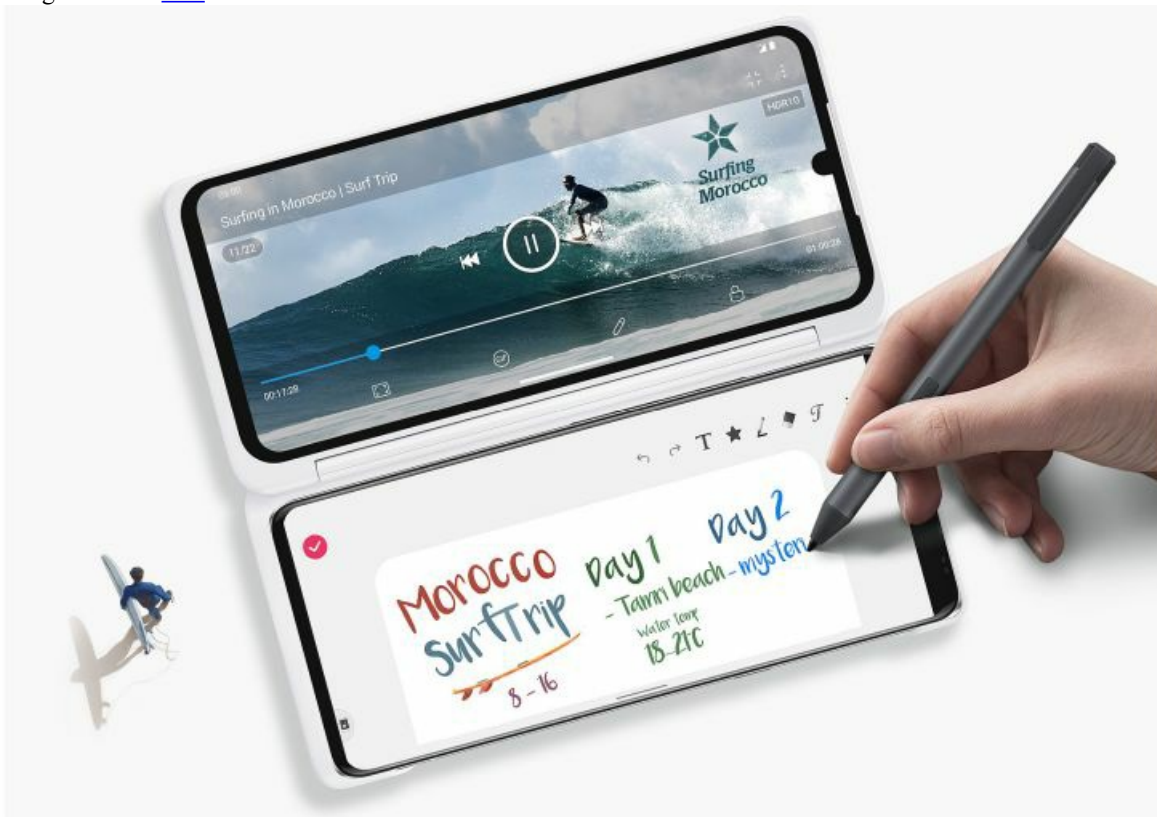

Lähikuudel jõuab Eestisse uus kahe suure ekraaniga telefon LG VELVET

4 aastat tagasi Autor: [AM](#)

Ei saa öelda, et LG telefone Eestis vähe müüakse (näiteks [Euronics](#), [Klick](#) ja [Elisa](#) suurematest müüjatest ikka müüvad), kuid müügiedetabelite tippu need ei jõua. Teatud nišis aga võib LG olla tegija, sest pakub ainukesena uut moodi kahe suure ekraaniga "kaanega" lisaga telefoni LG VELVET. Sellele saab juurde osta ümbrise koos lisaekraani ehk LG Dual Screeniga. Mobiil jõuab suve jooksul müügile ka Eestisse.

Lähikuudel jõuab Eestisse uus õhuke nutitelefoni LG VELVET. Euroopa võtmeturgudele jõuab telefon juba juuni jooksul.

LG VELVETi disainis on kasutatud voolavaid jooni, sümmeetrilisi servasid ja kumeraid nurki. Esikaamera on n-ö "vihmapiiisakaamera", mis võtab vähem ekraanipinda ülaservas. LG VELVETi korpus on väga õhuke - 7,9 mm profiilis, mis sai võimalikuks tänu 6,8-tollisele P-OLED *Cinematic FullVision* ekraanile. Jõudluse tagab Qualcomm Snapdragon 765G kiibistik.

VELVET ühendub ka täiustatud uue põlvkonna LG Dual Screen ekraaniga (müügil eraldi), mis mõlemad toetavad puutetundlikku pliiatsit. Pliiatsi saab ka juurde hankida.

"Snapdragon 765G kiip tagab LG VELVETi erakordse jõudluse ka kõige nõudlikumates 5G olukordades, võimaldades ühtlasi mängimist, intelligentse multikaameraga pildistamist ja aku tööaega, mis kestab kogu päeva," ütles Qualcomm Technologies asepresident ja Mobile Business Unit peadirektor Alex Katouzian. "Oleme põnevil, et saame koostöös LG-ga panustada globaalse levikuga seadmete loomisesse, mis aitavad 5G inimesteni viia."

Paremaks vaatamiseks ja mängimiseks on VELVETil 6,8-tolline P-OLED FullVision ekraan, mille kuvasuhe on 20,5:9. Et vältida juhuslikke puudutusi, töötab LG välja *Grip Suppression* algoritmi, mis suudab vahet teha tahtliku ja tahtmatu puudutuse vahel. Lisaks tugevale visuaalsele küljele pakub VELVET realistlikku ja detailset heli, mida võimendab LG 3D Sound Engine. Seejuures on kõikidel muusikahuvilistele kindlasti hea teada, et uuemate nutitelefoni üks haruldusi – 3,5 mm kõrvaklapipesa – on LG VELVETis täiesti olemas.

Kvaliteetsete piltide tegemiseks kasutab VELVET lahendust nimega LG Creator's Kit, mis kasutab maksimaalselt ära telefoni 48 MP põhikaamerat ning teisi kvaliteetsete objektiivide ja ainulaadse kaameratarkvara eeliseid. Üks selliseid on näiteks *Timelapse Control* funktsioon, mis lubab kasutajatel oma maitse järgi video kiirust reguleerida. Lisaks saab välja tuua funktsiooni *ASMR Recording*, mis kasutab kahte ülitundlikku mikrofoni, et salvestada ka kõige nõrgemad helid kogu oma detailsuses. Samuti on telefonis olemas *Voice Bokeh*, mis minimeerib videote taustamüra ning *3D AR Sticker* ja *3D Photo Effect*, millega portreepiltide tegemine saab täiesti uueks kogemuseks.