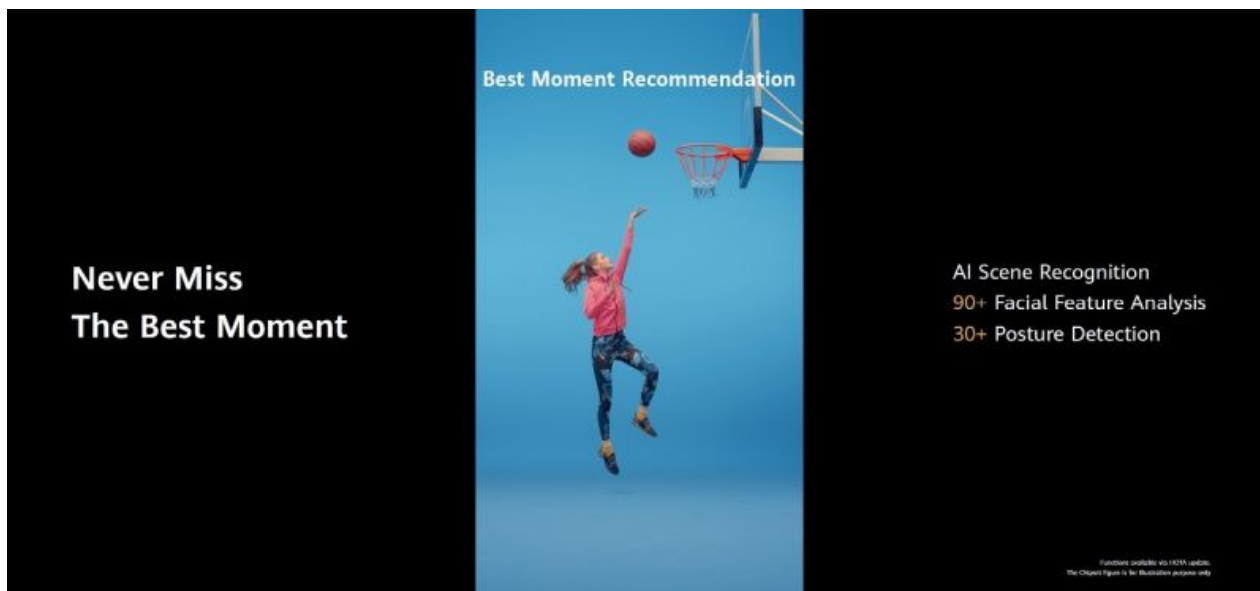

### 9. HUAWEI Liikuv pilt

Tänu Kirin 990 5G kiibistiku võimsale tehisintellektile suudab HUAWEI P40 seeria AI tagada objektide reaajas tuvastamist ja töötlemist. Uus funktsioon AI parim moment seade teeb dünaamilisi fotosid enne ja pärast katiku vajutamist. Kuna NPU analüüsib korraga mitut kaadrit, uurib see piltidel üle 30 poosi ja üle 90 näoilme. Seejärel saavad kasutajad valida oma lemmikfoto otse galeriist.