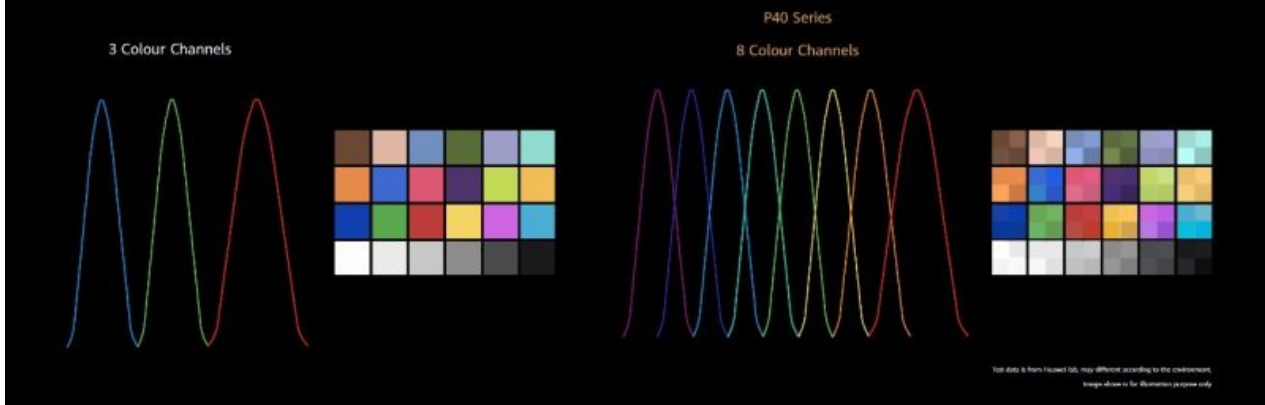

Multi-Spectrum Colour Temperature Sensor with AI AWB Algorithm

45% Better Colour Precision

4. HUAWEI XD Fusion Engine

HUAWEI XD Fusion Engine täiustab oluliselt talletuste üksikasju ja parandab pildikvaliteeti, ühendades mitme kaamera abil suure täpsusega andmed, samuti semantilise tõlgendamise ja segmenteerimise ning pikslite kaupa piltide töötlemise. Mitme kaamera kohta andmete koondamine võimaldab mootoril saada teavet särituse, sügavuse ja muu vajaliku kohta. Semantiline AI suudab täpselt töödelda teavet sügavuse, näojoonte, kehahoiaku ja naha tekstuuriga ja seejärel edastada selle terviklikult NPU-le. Pikslite kaupa fotode töötlemine täiustab üldpilti, et saavutada parem Bokeh, dünaamiline ulatus, detailsus ja värvide taasesitus.