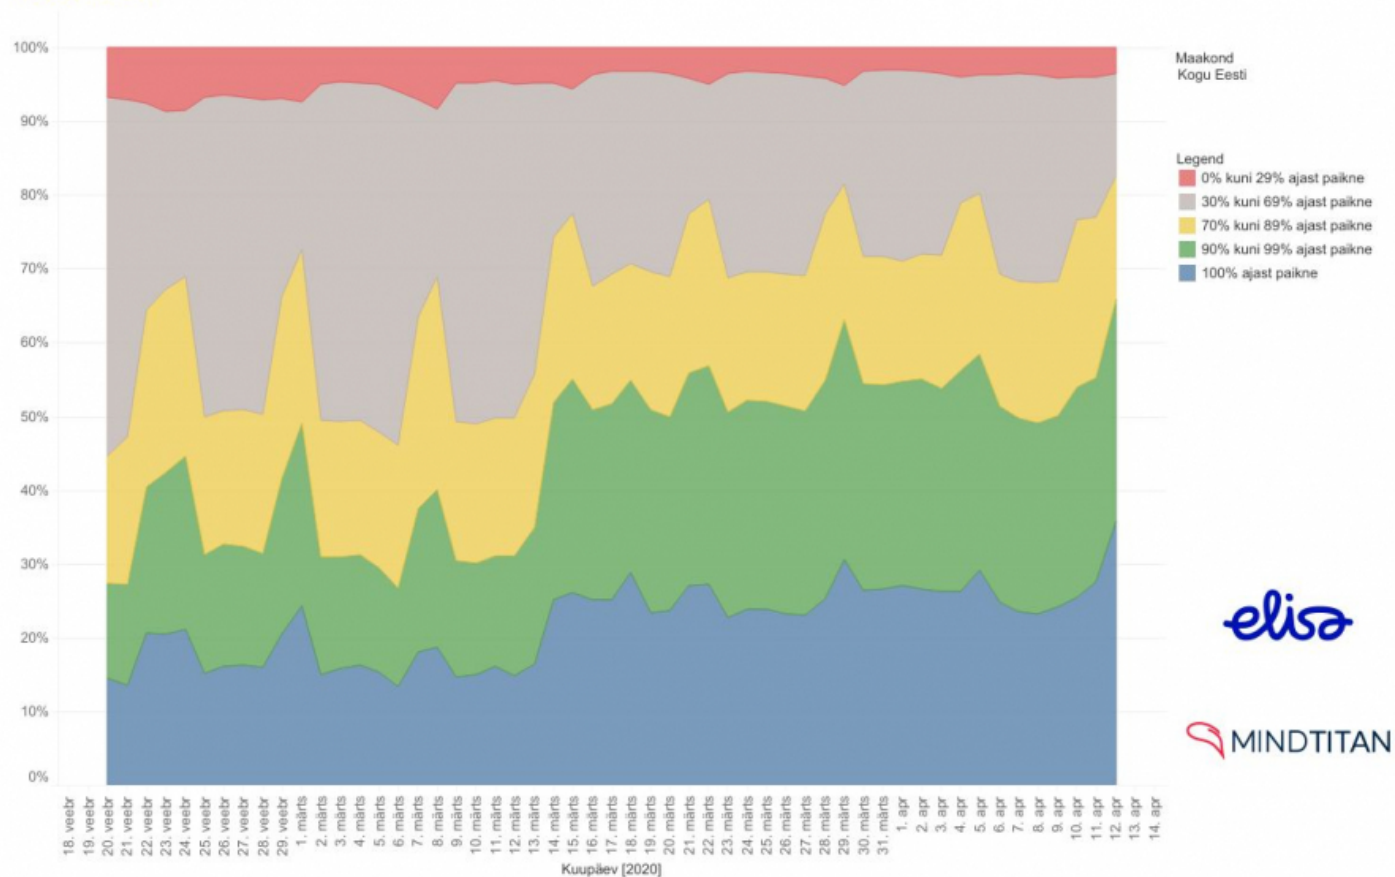

Nädalavahetus pani inimesed linna lähedale loodusse liikuma

4 aastat tagasi Autor: [AM](#)

KOGU EESTI

Elisa liikuvus-andmete põhjal selgub, et sõltumata eriolukorrast tõid möödunud nädala tööpäevade ilusad ilmad varasemast rohkem inimesi kodudest välja rohelusse liikuma. Kõige vähem liiguti Elisa andmetel ringi endiselt Hiiuimaal.

Käesoleval nädalal täitus eriolukorra kehtestamisest kuu. Möödunud nädalal pööras ilm tööpäevadel kevadiselt soojaks ja sellest tulenevalt liikus Elisa analüüsi andmetel ringi ka varasemast rohkem inimesi.

"Kui aprilli teisel nädalal püsis tööpäeviti enamuse ajast kodus üle 70 protsendi inimestest, siis möödunud nädalal langes see arv mitme protsendi võrra. Pühade ja nädalalõpu saabudes oldi jällegi rohkem tubased," sõnas Elisa telekomiteenuste valdkonna juht Mailiis Ploomann. Kokku püsis möödunud nädalal pigem kodus 73 protsenti inimestest, mida on protsendi võrra vähem varasemast.

Kõikide eestlaste ühist pingutus saab maakonniti, visuaalselt ja faktipõhiselt jälgida Elisa [kodulehelt](#). Nähtavad on senise analüüsi tulemused ja Elisa uuendab andmeid igapäevaselt kuni eriolukorra lõppemiseni. Unikaalne analüüs on loodud koostöös MindTitani andmeteadlastega ja allikana on kasutatud vaid Elisa võrgu andmeid, kuid võib eeldada, et kogu elanikkonna tervikpilt joonistuks välja üsna sarnasena.