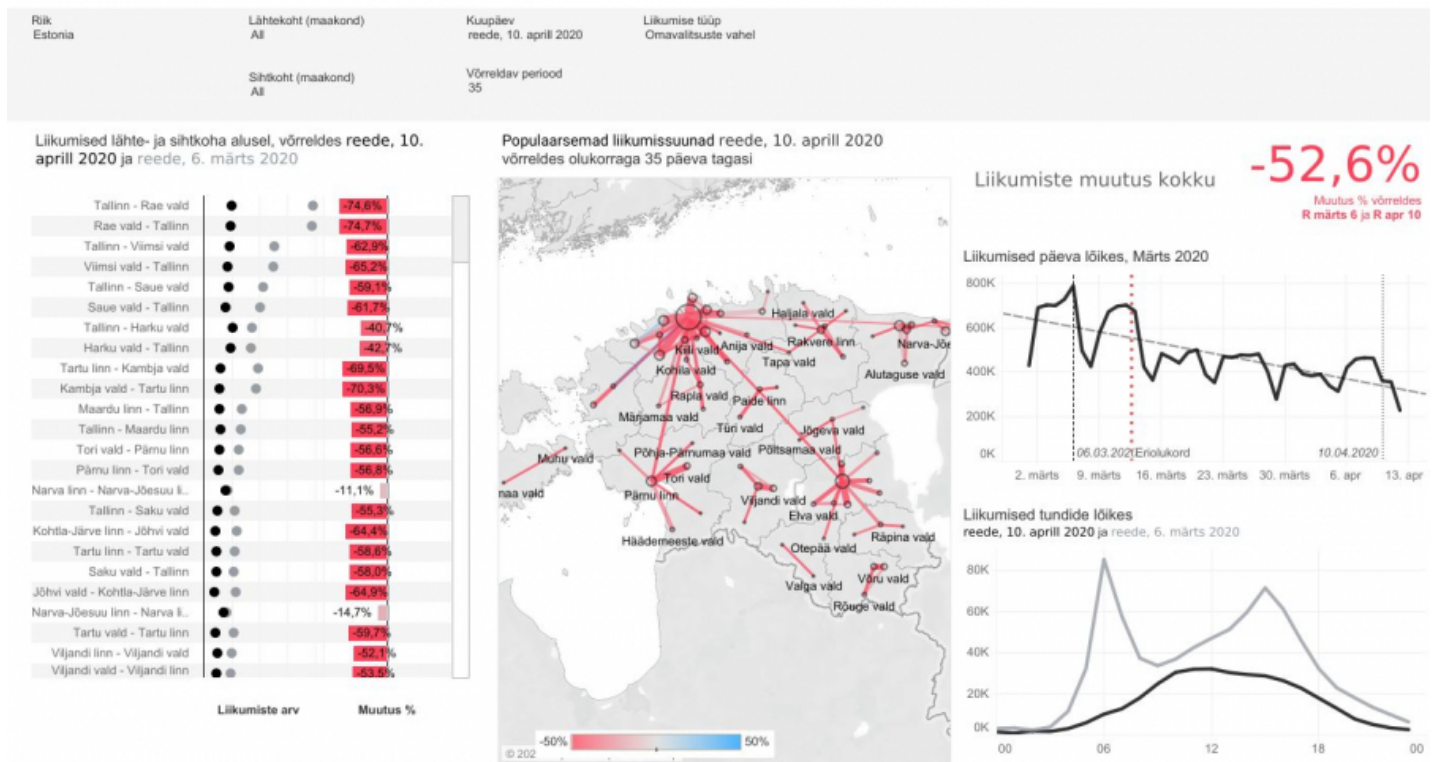

Mobiililandmed näitavad: inimesed ei liigu enam eriti Tallinna, Tartu ja Pärnu vahet

14. aprill 2020 - 22:58 Autor: [AM](#)

ANONÜÜMNE LIIKUMISANALÜÜS

accenture | Telia

Praegu pole Eesti põhimaanteedel just suur liiklus. Kuigi linnadest sõidetakse ikka välja rohelusse üsna palju, pole pikemaid sõite enam eriti ette võetud. Ka ümberkaudetest valdadest pole Tallinna enam nii tihti asja. Kehtiv eriolukord on oluliselt muutnud seda, kui aktiivne on inimeste igapäevane liikumine Eesti-siseselt ehk erinevate linnade ja omavalitsuste vahel: pole ju enam vaja kuhugi kiirustada, kellegiga kohtuda ja avalikel üritustel käia. Polegi eriti mingit põhjust pikemaid sõite teha. Eriti hästi joonistub see välja suuremate tömbekeskuste nagu Tallinna, Tartu ja Pärnu puhul, näitab Telia anonüümsete liikuvusanndmete analüüs.

Telia Eesti kliendi- ja ärianalüüsi osakonna juht Erki Pogoretski selgitas, et kui võrrelda anonüümsete andmete alusel loodud statistilisi liikumismustreid 5-nädalase vahega (kaks reedet ehk 10. aprill ja 6. märts), on kõige enam ehk ligemale 75% kahanenud inimeste liikumine Tallinna ja Rae valla vahel.

"Samane pilt avaneb inimeste liikumise kohta ka näiteks Tartu ja Pärnu suunal, kus liikumisaktiivsus on kriisiperioodil kahanenud 55-70%. Seega on näha, et valitsuse poolt rakendatud meetmed on märkimisväärselt muutnud meie igapäevaseid liikumisharjumusi," sõnas Pogoretski.

Ühegi konkreetse inimese asukoht ega liikumismustrid pole seejuures nähtavad ega ka tuvastatavad, kuna kasutatud on üksnes anonüümseks muudetud ja grupeeritud koondandmeid ning tagatud on lahenduse vastavus isikuandmete kaitset käsitlevates seadustes toodud nõuetele.