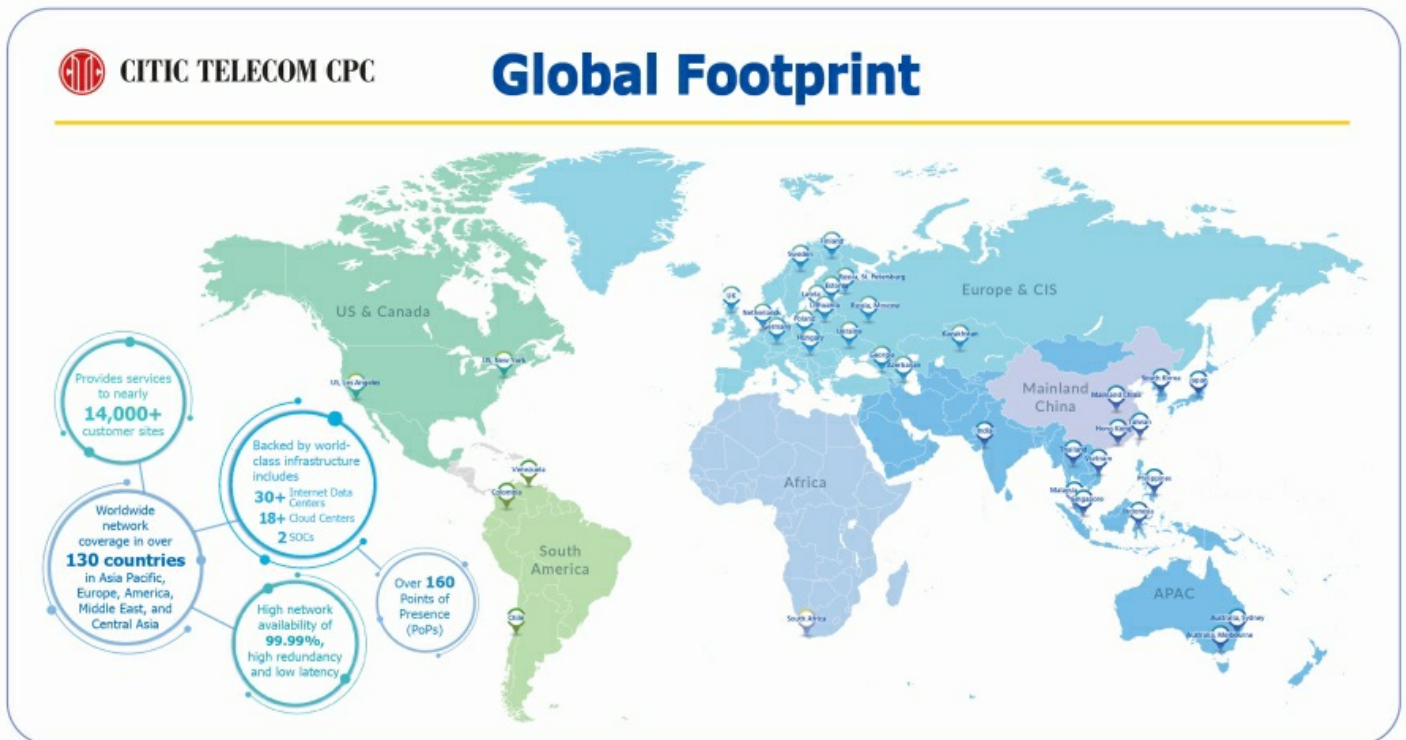

# CITIC Telecom CPC avab uued SmartCLOUD teeninduskeskused Moskvas ja Londonis

6 aastat tagasi Autor: [AM](#)

CITIC Telecom International CPC avab uued SmartCLOUD teeninduskeskused Moskvas ja Londonis.

Investeering toetab CITIC Telecom International CPC globaalset pilvekeskuste laienemisstrateegiat IKT-lahenduste arendamisel, annab äriklientidele suurema jõudluse, usaldusväärsed lahendused, reaajas taristu skaleerimise ning optimaalsed pilveressursid. Koos uute keskustega on CITIC Telecom CPC-l kokku 18 pilvekeskust, mis katavad Aasia ja Vaikse ookeani piirkonna, USA, Lõuna-Aafrika Vabariigi, Euroopa ning Venemaa.

Moskva ja Londoni pilvekeskused annavad mitmeid eeliseid, mis kaasnevad globaalselt hajutatud pilvetaristuga ning millel on ainulaadne ida ja länt katev võrgujalg ulatudes USAst Aasiani ja sealt edasi kogu ülejäänud maailmani.

Euroopa ja Venemaa pilvering on eriti oluline Euroopas asuvate ettevõtete jaoks, kes soovivad investeerida Hiina kiiresti kasvavale turule. Lisaks skaleeritavale pilveplatvormile, millel on täielik andmete taastamise võimekus linnasisestel, linnadevahelisel ja piiriülestel tasanditel ning mis pakub turvalist andmete varundamist globaalsetele ettevõtetele, pakub pilvering ka ööpäevaringset professionaalset tuge. See aitab optimeerida klientide investeeringut IT-valdkonda ning võimaldab neil reageerida kiiremini, tagades sellega oma äri jätkusuutlikkuse.