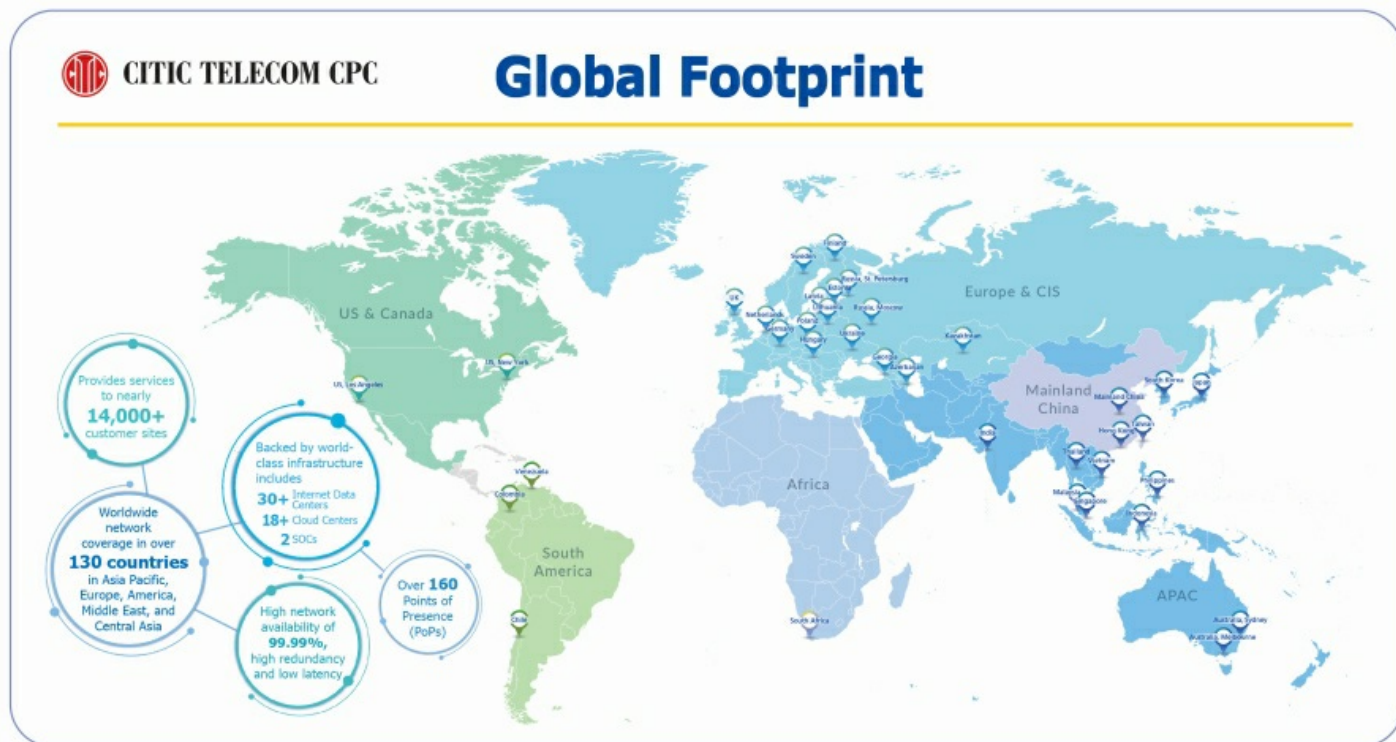

CITIC Telecom CPC avab uued SmartCLOUD teeninduskeskused Moskvas ja Londonis

6 aastat tagasi Autor: [AM](#)

CITIC Telecom International CPC avab uued SmartCLOUD teeninduskeskused Moskvas ja Londonis.

Investeering toetab CITIC Telecom International CPC globaalset pilvekeskuste laienemisstrateegiat IKT-lahenduste arendamisel, annab äriklientidele suurema jõudluse, usaldusväärsed lahendused, reaajas taristu skaleerimise ning optimaalsed pilveressursid. Koos uute keskustega on CITIC Telecom CPC-l kokku 18 pilvekeskust, mis katavad Aasia ja Vaikse ookeani piirkonna, USA, Lõuna-Aafrika Vabariigi, Euroopa ning Venemaa.

Moskva ja Londoni pilvekeskused annavad mitmeid eeliseid, mis kaasnevad globaalselt hajutatud pilvetaristuga ning millel on ainulaadne ida ja länt katev võrgujalg ulatudes USAst Aasiani ja sealt edasi kogu ülejäänud maailmani.

Euroopa ja Venemaa pilvering on eriti oluline Euroopas asuvate ettevõtete jaoks, kes soovivad investeerida Hiina kiiresti kasvavale turule. Lisaks skaleeritavale pilveplatvormile, millel on täielik andmete taastamise võimekus linnasisestel, linnadevahelisel ja piiriülestel tasanditel ning mis pakub turvalist andmete varundamist globaalsetele ettevõtetele, pakub pilvering ka ööpäevaringset professionaalset tuge. See aitab optimeerida klientide investeeringut IT-valdkonda ning võimaldab neil reageerida kiiremini, tagades sellega oma äri jätkusuutlikkuse.