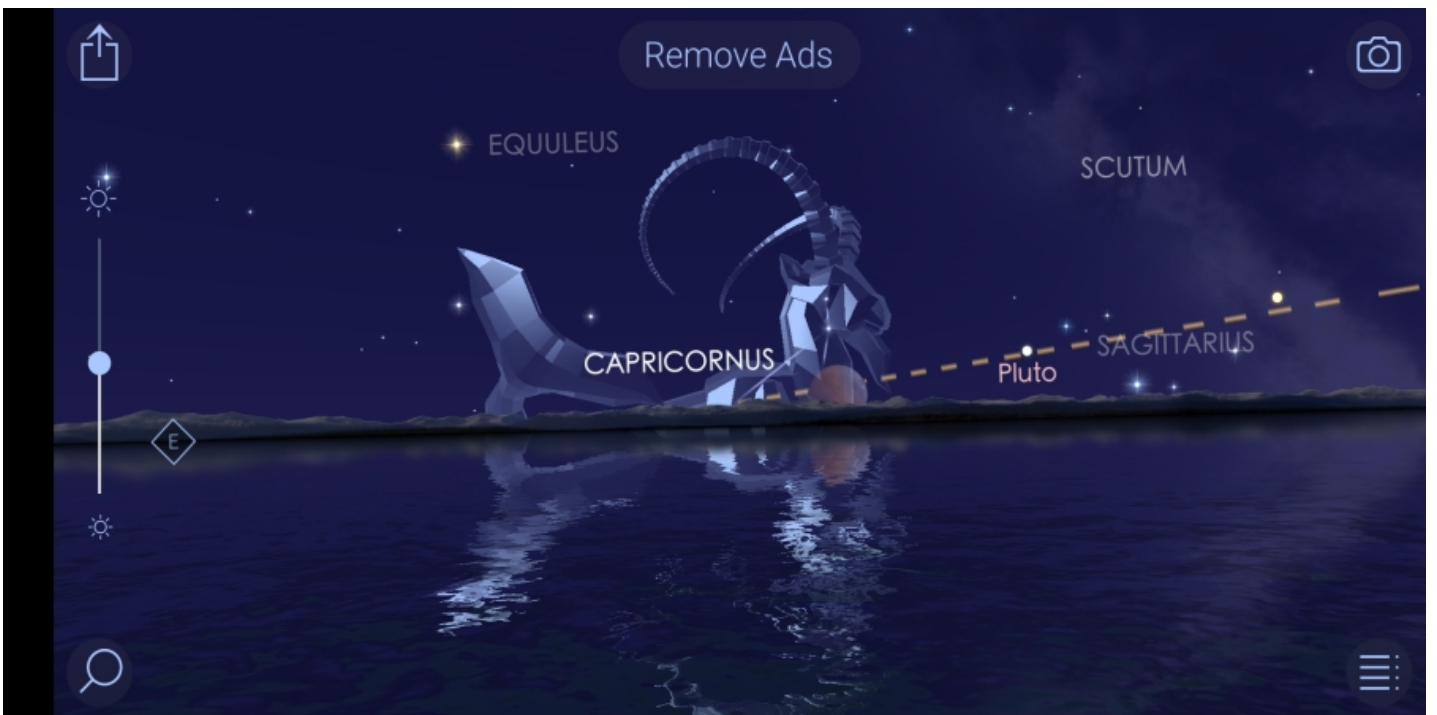

Kohe kuu all tõuseb ka Marss, mis on samuti viimase viieteistkümne aasta suurim. Mobiiliäpiga on näha ka Jupiteri ja Saturni asukoht, mõni äpp näitab ka rahvusvahelise kosmosejaama ISS asukohta.

[Skyview Free](#)

See äpp näitab silmapiiri, mille järgi on jea vaadata, kas kompass ikka on kalibreeritud. Kui silmapiir on viltu ja põhjasuund vale, tee mobiili kindlalt käes hoides õhus kaheksakujulisi liigutusi. Kui ikka ei aita, mine ruumist välja õue, sest lhedallasuvad metallkehad võivad ka mobiili kompassi mõjutada.

Lülitada saab liitreaalsuse (taustapilt tuleb kaamerast) või tähistaevatausta vahel. Keskel olev "märklaud" tuleb sihtida huvipakkuvale taevakehale ja saab teada, millega täpsemalt on tegu.

[Star Walk 2](#)

Kunagi Google Sky mapi nime all välja tulnud rakendus on vabavara, üks esimesi liitreaalsuse äppe üldse ja praegugi väga mugav kasutada. Sisse-välja saab lülitada tähtkujusid, planeete ja galaktikaid.