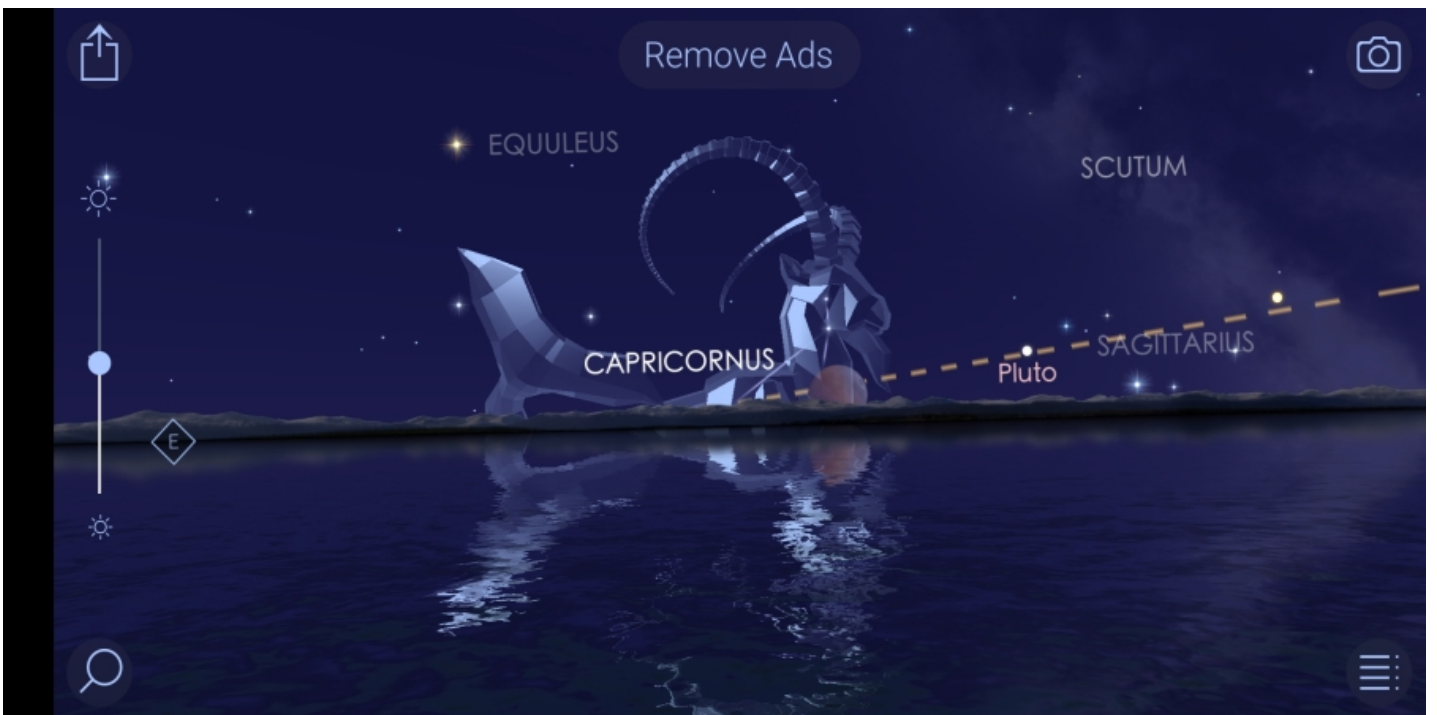

Kohe kuu all tõuseb ka Marss, mis on samuti viimase viieteistkümne aasta suurim. Mobiiliäpiga on näha ka Jupiteri ja Saturni asukoht, mõni äpp näitab ka rahvusvahelise kosmosejaama ISS asukohta.

[Skyview Free](#)

See äpp näitab silmapiiri, mille järgi on jea vaadata, kas kompass ikka on kalibreeritud. Kui silmapiir on viltu ja põhjasuund vale, tee mobiili kindlalt käes hoides õhus kaheksakujulisi liigutusi. Kui ikka ei aita, mine ruumist välja õue, sest lhedalasuvad metallkehad võivad ka mobiili kompassi mõjutada.

Lülitada saab liitreaalsuse (taustapilt tuleb kaamerast) või tähistaevatausta vahel. Keskel olev "märklaud" tuleb sihtida huvipakkuvale taevakehale ja saab teada, millega täpsemalt on tegu.

### [Sky Map](#)

Kunagi Google Sky mapi nime all välja tulnud rakendus on vabavara, üks esimesi liitreaalsuse äppe üldse ja praegugi väga mugav kasutada. Sisse-välja saab lülitada tähtkujusid, planeete ja galaktikaid.