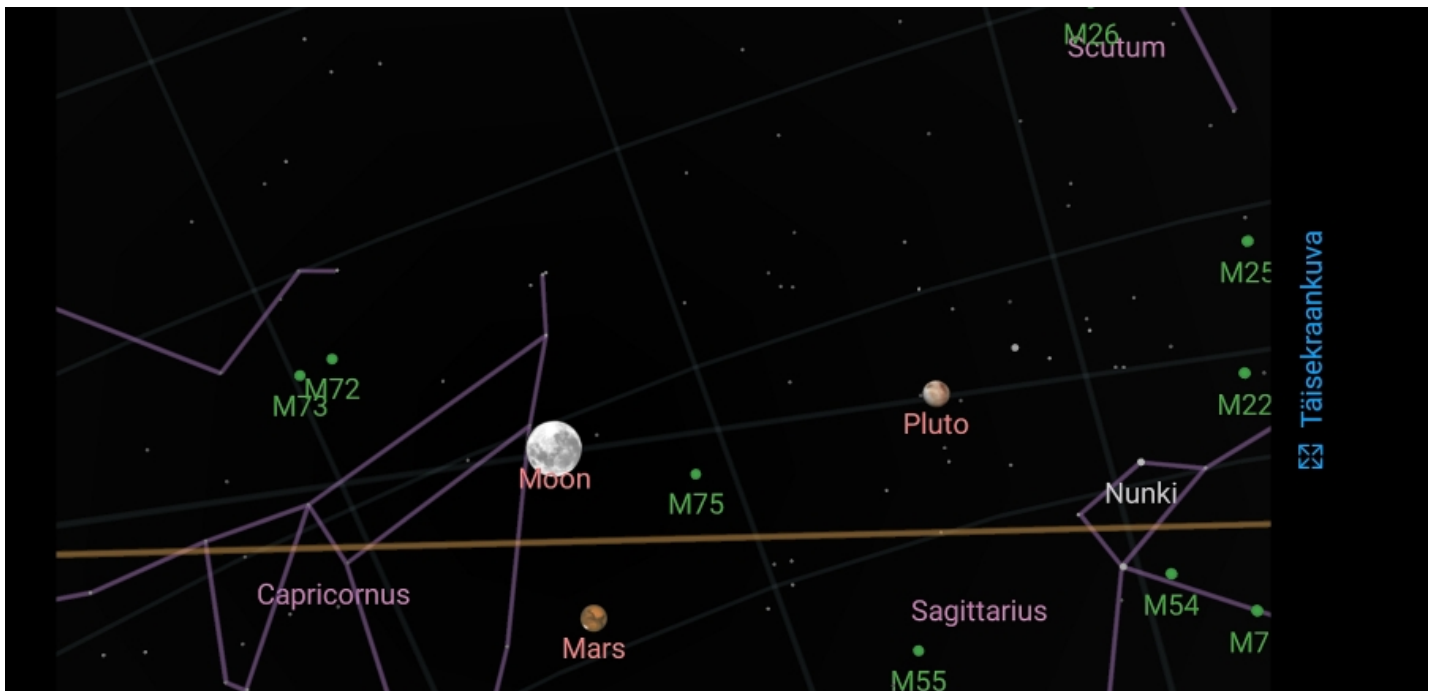

Kohe kuu all tõuseb ka Marss, mis on samuti viimase viieteistkümne aasta suurim. Mobiiliäpiga on näha ka Jupiteri ja Saturni asukoht, mõni äpp näitab ka rahvusvahelise kosmosejaama ISS asukohta.

[Skyview Free](#)

See äpp näitab silmapiiri, mille järgi on jea vaadata, kas kompass ikka on kalibreeritud. Kui silmapiir on viltu ja põhjasuund vale, tee mobiili kindlalt käes hoides õhus kaheksakujulisi liigutusi. Kui ikka ei aita, mine ruumist välja õue, sest lhedallasuvad metallkehad võivad ka mobiili kompassi mõjutada.

Lülitada saab liitreaalsuse (taustapilt tuleb kaamerast) või tähistaevatausta vahel. Keskel olev "märklaud" tuleb sihtida huvipakkuvale taevakehale ja saab teada, millega täpsemalt on tegu.

[Star Walk 2](#)

Ehkki ka see äpp näitab vajadusel liitreaalsuses, on tähistaeva vaade ka väga efektne koos tähtkujude kujutisega. Ülaloleval pildil on näha just kerkiv Kuu, silmapiiri taha jääb veel Marss.

[Sky Map](#)