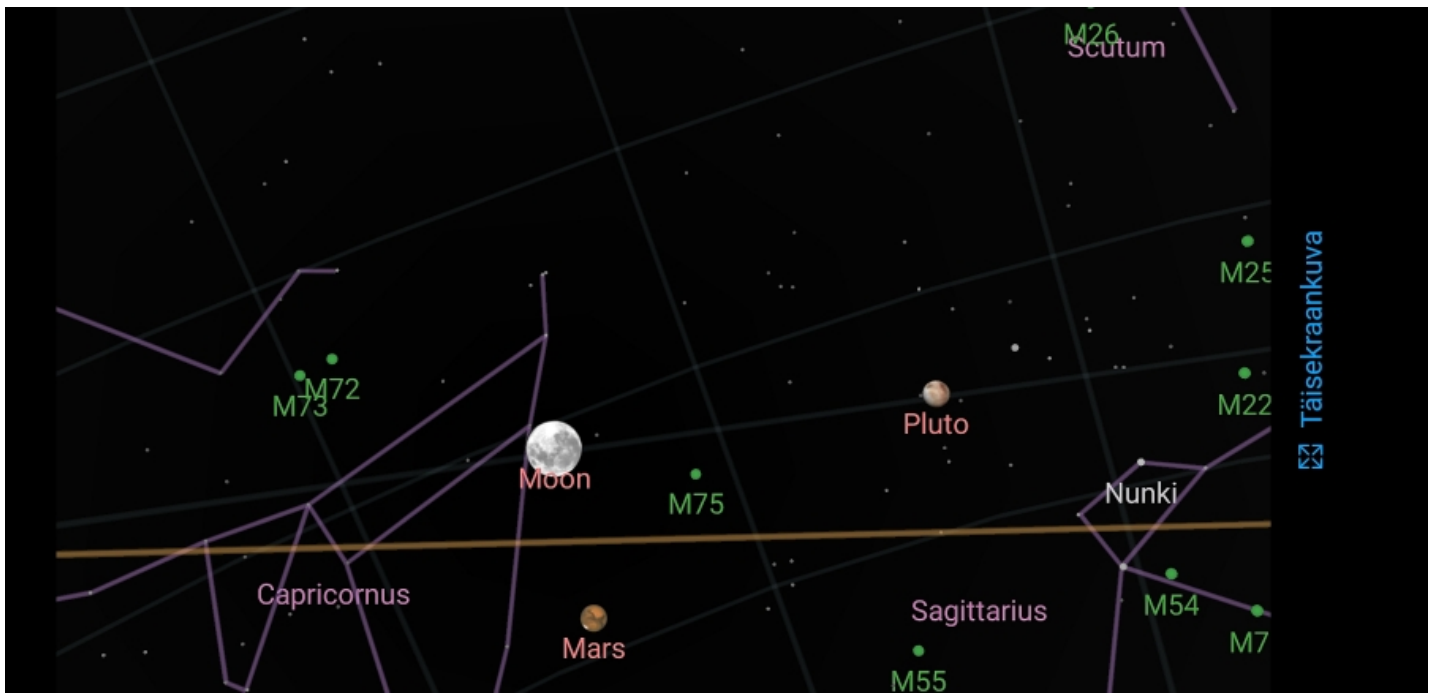

Kunagi Google Sky mapi nime all välja tulnud rakendus on vabavara, üks esimesi liitreaalsuse äppe üldse ja praegugi väga mugav kasutada. Sisse-välja saab lülitada tähtkujusid, planeete ja galaktikaid.

Varjutuse täisfaas algas 22.30, selle haripunkt jõuab kätte 23.21.

- [Uudised](#)
- [Androidiblog](#)
- [Tarkvara](#)