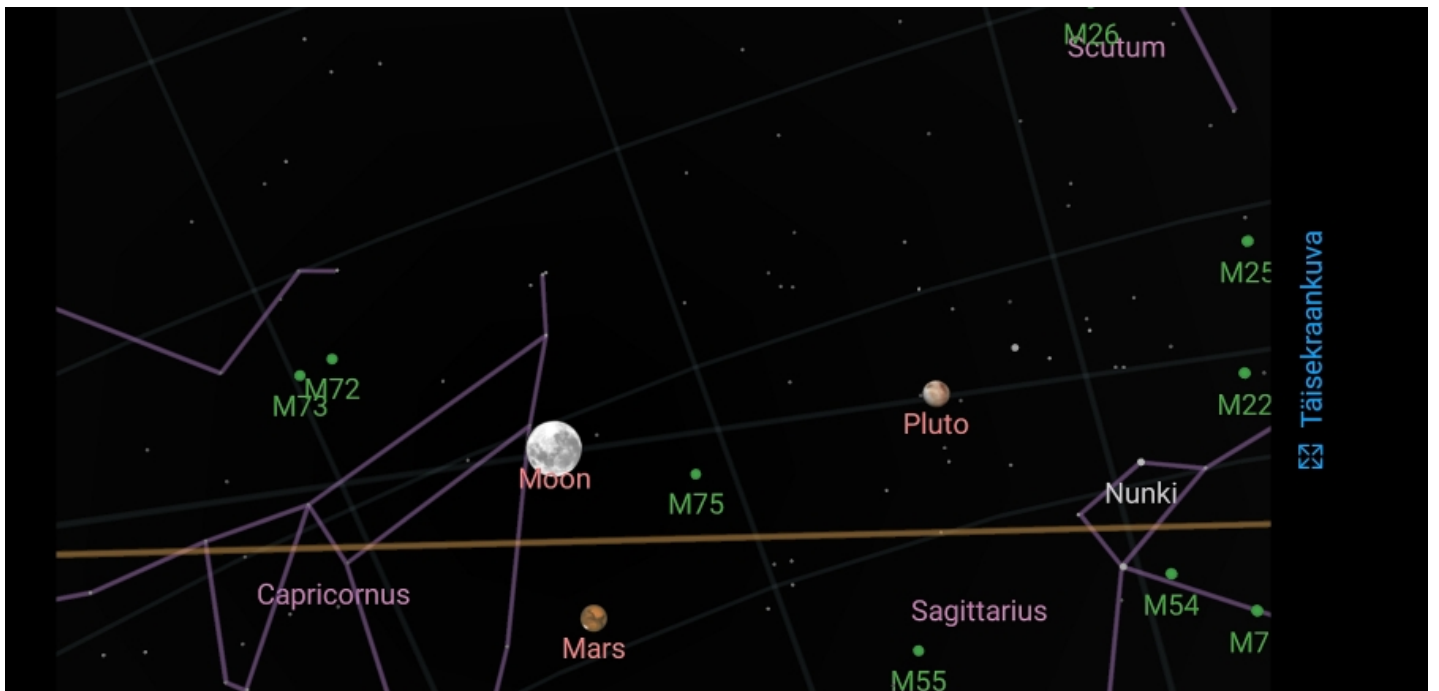

Kohe kuu all tõuseb ka Marss, mis on samuti viimase viieteistkümne aasta suurim. Mobiiliäpiga on näha ka Jupiteri ja Saturni asukoht, mõni äpp näitab ka rahvusvahelise kosmosejaama ISS asukohta.

[Skyview Free](#)

See äpp näitab silmapiiri, mille järgi on jea vaadata, kas kompass ikka on kalibreeritud. Kui silmapiir on viltu ja põhjasuund vale, tee mobiili kindlalt käes hoides õhus kaheksakujulisi liigutusi. Kui ikka ei aita, mine ruumist välja õue, sest lhedalasuvad metallkehad võivad ka mobiili kompassi mõjutada.

Lülitada saab liitreaalsuse (taustapilt tuleb kaamerast) või tähistaevatausta vahel. Keskel olev "märklaud" tuleb sihtida huvipakkuvale taevakehale ja saab teada, millega täpsemalt on tegu.

### [Star Walk 2](#)

Ehkki ka see äpp näitab vajadusel liitreaalsuses, on tähistaeva vaade ka väga efektne koos tähtkujude kujutisega. Ülaloleval pildil on näha just kerkiv Kuu, silmapiiri taha jääb veel Marss.