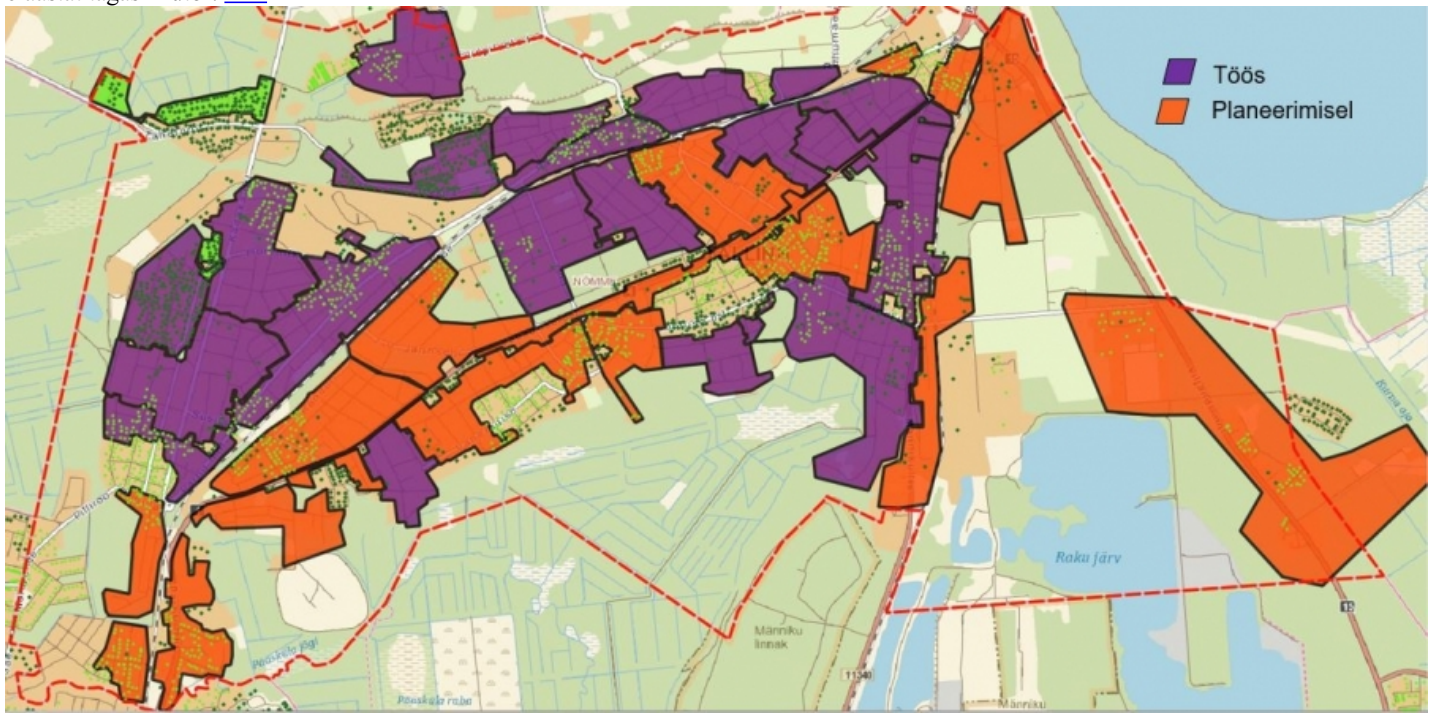

Telia lubab tuua Nõmmele kiire interneti

6 aastat tagasi Autor: [AM](#)

On piirkondi, kus siimaani vireletakse üliaeglase netiühendusega - üks neist on mändide all asuv Nõmme. Telia alustas Nõmmel mahukat interneti püsivõrgu uuendamise projekti, mille käigus ehitatakse linnaosas välja kiire internetivõrk.