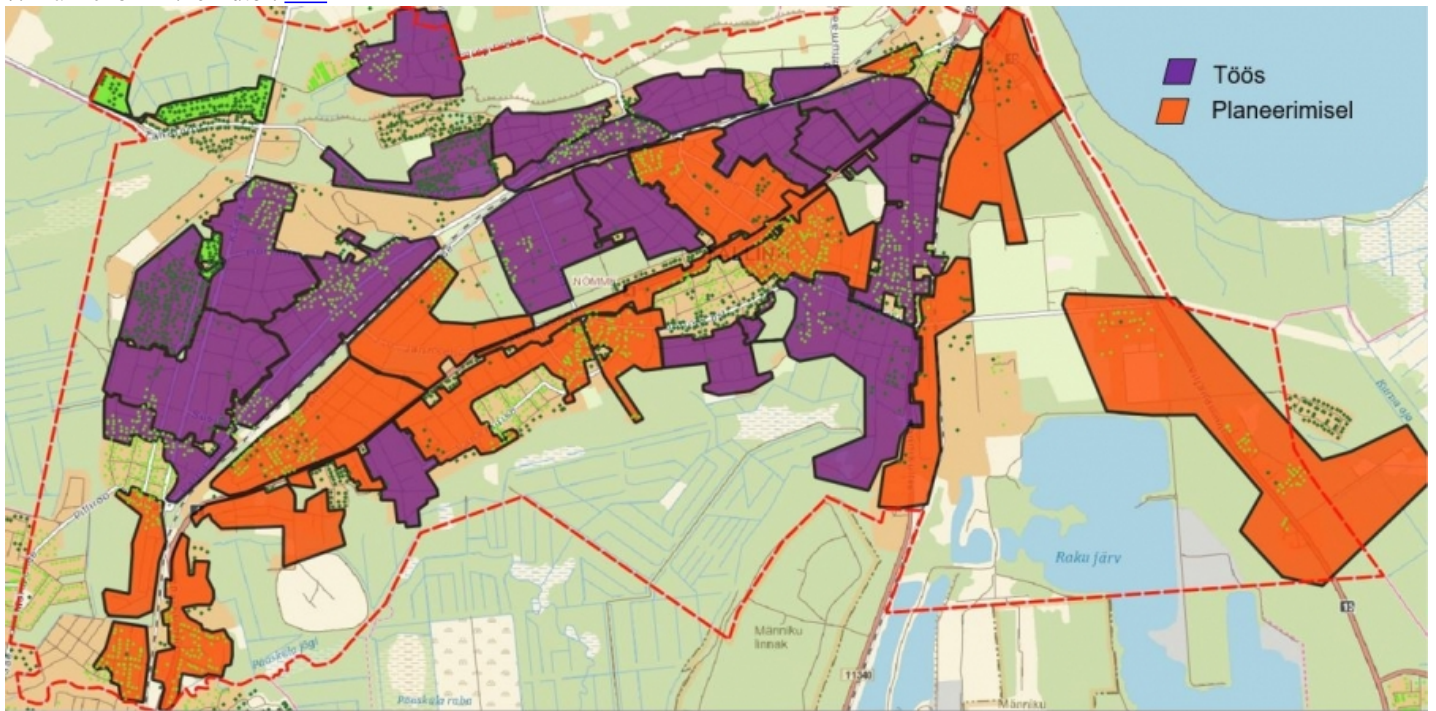

## Telia lubab tuua Nõmmele kiire interneti

7. Mai 2018 - 11:16 Autor: [AM](#)

On piirkondi, kus siimaani vireletakse üliaeglase netiühendusega - üks neist on mändide all asuv Nõmme. Telia alustas Nõmmel mahukat interneti püsivõrgu uuendamise projekti, mille käigus ehitatakse linnaosas välja kiire internetivõrk.