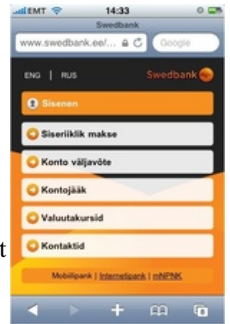

Aadressil www.swedbank.ee/mobile avaneb mobiili brauseriga sisenedes spetsiaalselt väikese ekraaniga seadmetele loodud internetipank, mis kasutab ka vähem andmesidemahutusi, kuna mobiilne internet on kallis. Veebileht nõuab seadmelt ka väiksemat arvutusvõimsust.

Mobiilipangas saab teha siseriiklikku makset, vaadata kümne viimase tehingu kontoväljavõtet, kontojääki, valuutakursse ja lähimaid pangakontoreid või pangaautomaate. Paraku see lähimate otsing ei toeta (veel?) mobiilset positsioneerimist, oma asukoht tuleb menüüst valida ise.

Mobiilipanka saab siseneda samamoodi nagu tavalisse internettipanka, puudu on vaid ID kaardiga sisenemise võimalus, kuna mobiilis ei saa ID kaarti lugeda. Mobiil-IDga muidugi siseneda saab.

Nagu pressikonverentsil öeldi, pole see pank veel kaugeltki valmis, kuid on juba kasutatav. Swedbanki arendajate sõnul on mobiilipank kõige paremini kasutatav iPhone'iga, kuna nad ise kasutasid mobiilipanga tegemisel ja testimisel just neid telefone, kuid töötab see lihtsustatud veebilehitseja väga edukalt ka Symbianiga Nokia mobiilidel, mõne aasta vanused Sony Ericssonid saavad ka pankka sisenemisega hakkama ning mugav on seda kasutada ka Windows Mobile'iga seadmetega, millel Opera lehitseja (aga saab ka ebamugavama Mobile Internet Exploreriga hakkama).

A screenshot of the Swedbank mobile application's payment form. The form is displayed on a mobile device screen with a status bar at the top showing 'EMT' and '14:38'. The form fields include: 'Konto' (1000100100), 'Määratud maksed' (dropdown), 'Makse tüüp' (radio buttons for 'Tavaline' and 'Kiir (teenustasu 50.-)'), 'Dokumendi number' (11097), 'Teostamise kuupäev' (10.03.2009), 'Saaja nimi' (text input), 'Saaja konto' (text input), 'Summa' (text input with 'EEK' dropdown), 'Selgitus' (text input), and 'Viitenumber' (text input). An orange 'Edasi' button is at the bottom right. The bottom of the screen shows a mobile navigation bar with icons for back, forward, home, and search.

Mobiilipangas makse tegemine näeb iPhone'i ekraanil välja selline.

- [Uudised](#)