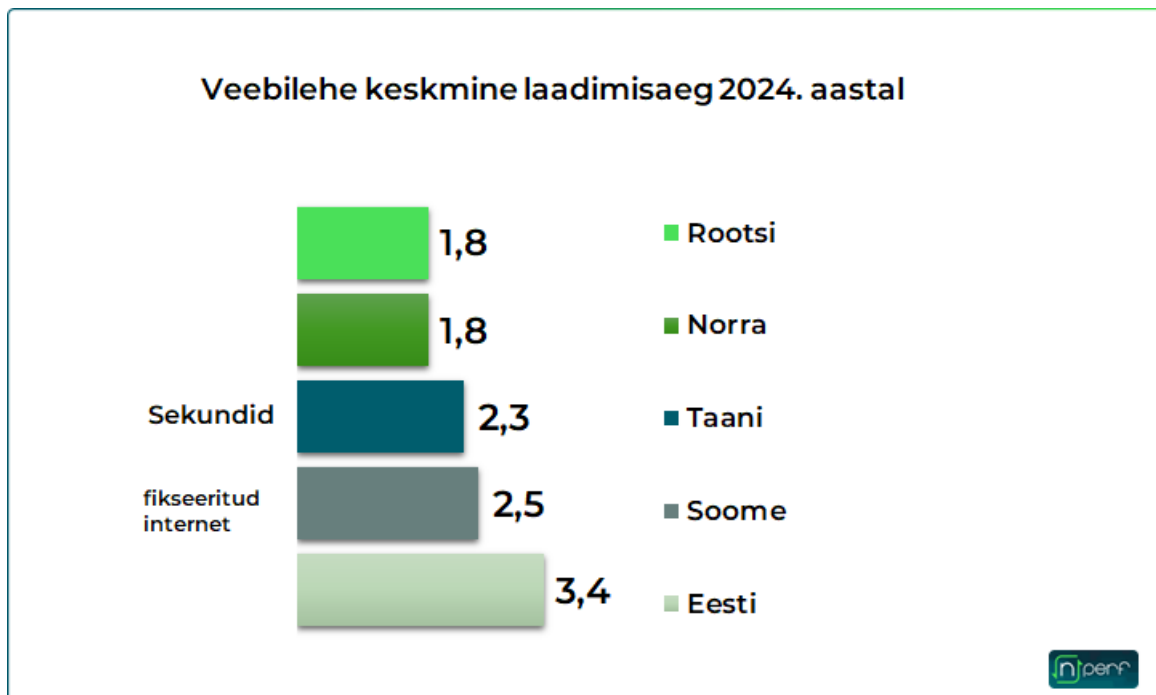

Eesti internetikiirus jääb Põhjamaadele alla, Taani juhib kiireima ühendusega

3 months tagasi Autor: [AM](#)

2024. aasta internetikiiruse testide tulemused näitavad, et Eesti püsiühenduse kiirus jääb märgatavalt alla meie põhjapoolsetele naabritele. Kiirust hindas Prantsuse ettevõtte nPerf. Nende analüüs, mis kattis ajavahemikku 1. jaanuarist kuni 30. novembrini 2024, näitab seda, et Taani on regiooni kiireima internetiga riik, pakkudes keskmiselt 174 Mbit/s allalaadimiskiirust. Eestis on sama näitaja vaid 93 Mbit/s.

Analüüsis võeti arvesse 7571 testi, mis viidi Eestis läbi realses kasutuskeskkonnas. Tulemusi võrreldi Rootsi, Soome, Norra ja Taaniga, kus testide arv oli vastavalt 13 874, 12 651, 11 037 ja 9 159.

Rootsi ja Norra püsivad Taanil tihedalt kannul, pakkudes vastavalt 166 Mbit/s ja 164 Mbit/s kiirust. Soome keskmine kiirus on 128,5 Mbit/s, mis paneb selle riigi neljandale kohale. Eesti internetikiirus on teiste riikidega võrreldes ligi poole aeglasem.

Vaatamata nendele erinevustele on kõigi analüüsitud riikide internetikiirus piisavalt kiire, et toetada 4K voogedastust ja muid nõudlikke veebiteenuseid. Eestis pakuvad testiga sarnaseid tulemusi sellised teenusepakkujad nagu Infonet, Tele2, Telia ja Elisa.

Miks on kiire internet oluline?

Kiire allalaadimiskiirus on hädavajalik mitmel põhjusel.

1. **Katkematu voogesitus** – video- ja muusikateenuste sujuvaks kasutamiseks.
2. **Kvaliteetsed videokõned** – tagab sujuva ja selge pildi.
3. **Kiire failide ja rakenduste allalaadimine** – tõstab töökiirust ja õppe produktiivsust.
4. **Sujuv sirvimine** – kiired veebilehtede laadimisajad parandavad kasutuskogemust.
5. **Mängimine ilma viivitusega** – *online*-mängude kvaliteet paraneb oluliselt.
6. **Pilveteenuste kasutamine** – kiirem juurdepääs veebiallikatele ja väiksemad ooteajad.

Eestis kulub veebilehe laadimiseks keskmiselt 3,4 sekundit, samal ajal kui Rootsis ja Norras laetakse lehed alla keskmiselt 1,8 sekundiga.

nPerf on Prantsuse tehnoloogiaettevõtte, mis on spetsialiseerunud internetikiiruse mõõtmisele ja hindamisele. Firma pakub ka tasuta [testimisteenust](#) oma internetiühenduse hindamiseks.

- [Uudised](#)
- [Andmeside](#)
- [Võrguseadmed](#)

Pilt