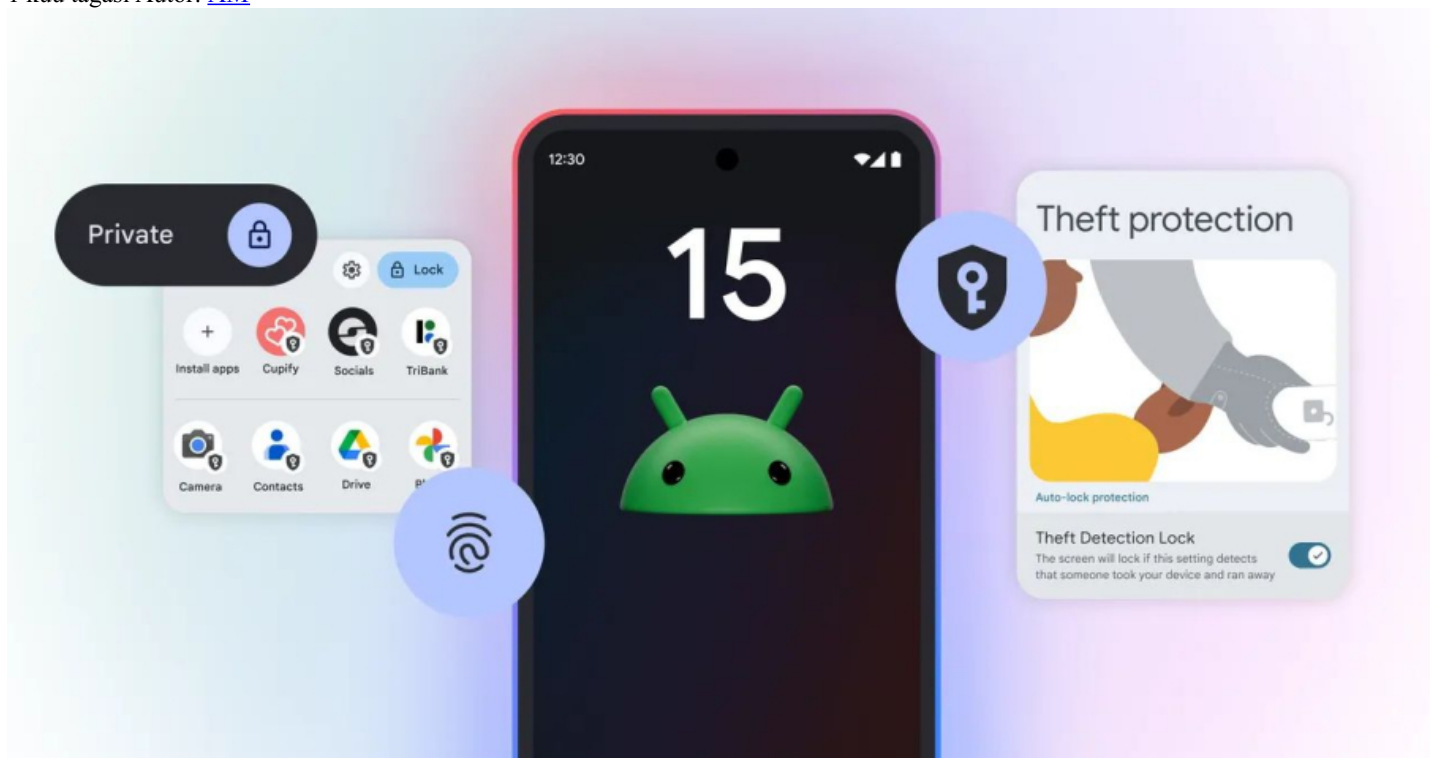

## [Android 15 jõudis telefonidesse - mida uut on seal märgata?](#)

1 kuu tagasi Autor: [AM](#)

Oktoobri keskpaigas algas uue operatsioonisüsteemi Android 15 levitamine nutiseadmetele, tuues kasutajateni mitmeid uusi funktsioone, mis keskenduvad turvalisuse tõstmisele, privaatsusele ja suure ekraaniga seadmete kasutusmugavusele. 1,5 gigabaidi suurune tarkvarauuendus on nüüd jõudnud ka siiakanti ja ehkki peale värskendamist suuri muutusi märgata pole, on üht-teist teistmoodi. Kõigepealt saadeti uuendus Google'i enda Pixeli seadmetele.

### **Nutiseadme turvalisusel on põhiorhk**

Android 15 esitleb täiesti uut varguse tuvastamise lukustussüsteemi, mis kasutab tehisintellekti tehnoloogiat telefoni kaitsmiseks varguste eest.

Kui telefon tunneb ära, et see on kätte haaratud ja üritatakse ära viia, lukustab seade end automaatselt. Lisaks saab kasutaja kaugelt oma telefoni lukustada, kasutades oma telefoninumbrit ja lihtsat turvakontrolli. Selle funktsiooniga püüab Android vähendada telefoni kaotamise riski ja kaitsta kasutaja privaatselt infot.

Veelgi enam, Android 15 seab varastele lisatõkkeid, et vältida seadistuste muutmist ja andmetele juurdepääsu. Nii ei saa varas näiteks SIM-kaarti vahetada ega "leia oma seade" funktsiooni välja lülitada ilma täiendavat autentimist läbimata.