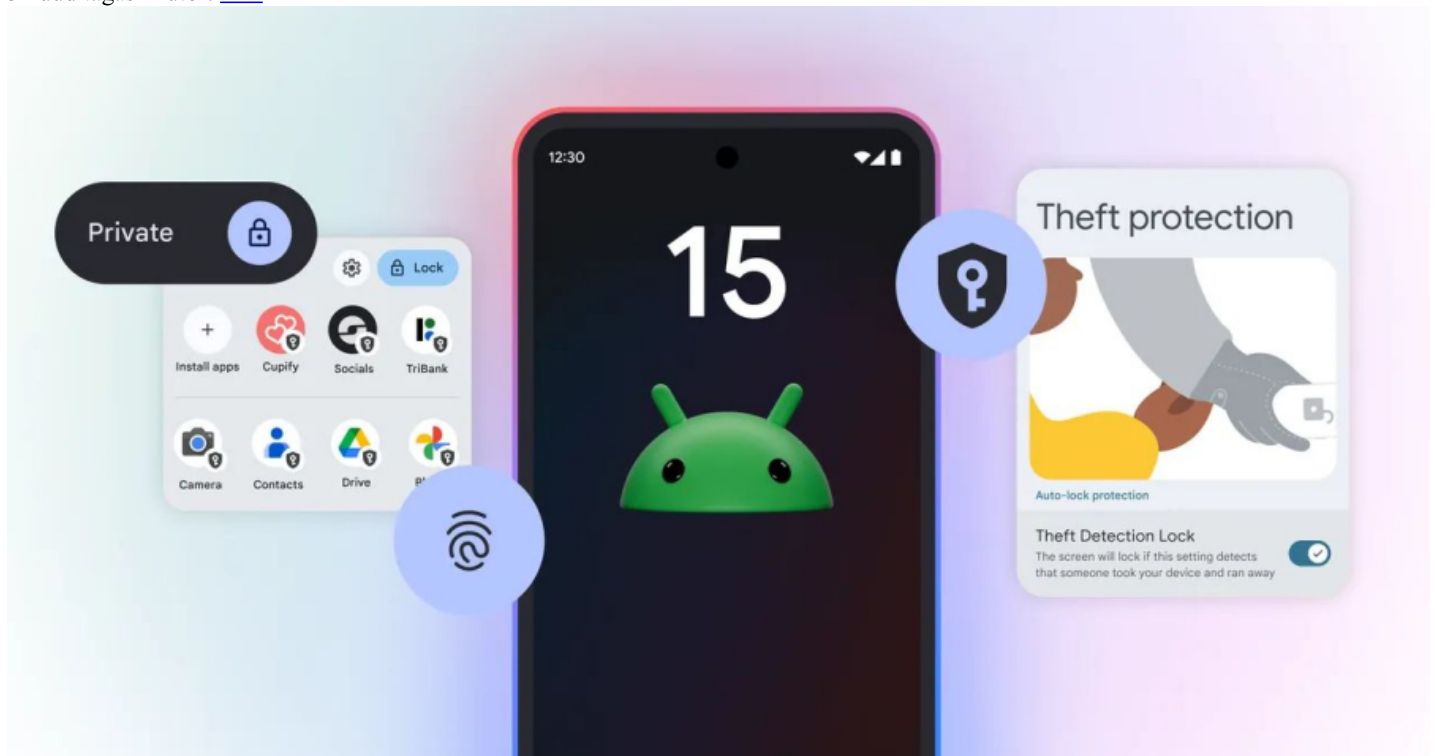

[Android 15 jõudis telefonidesse - mida uut on seal märgata?](#)

3 kuud tagasi Autor: [AM](#)

Oktoobri keskpaigas algas uue operatsioonisüsteemi Android 15 levitamine nutiseadmetele, tuues kasutajateni mitmeid uusi funktsioone, mis keskenduvad turvalisuse tõstmisele, privaatsusele ja suure ekraaniga seadmete kasutusmugavusele. 1,5 gigabaidi suurune tarkvarauuendus on nüüd jõudnud ka siiakanti ja ehkki peale värskendamist suuri muutusi märgata pole, on üht-teist teistmoodi. Kõigepealt saadeti uuendus Google'i enda Pixeli seadmetele.

Nutiseadme turvalisusel on põhiorhk

Android 15 esitleb täiesti uut varguse tuvastamise lukustussüsteemi, mis kasutab tehisintellekti tehnoloogiat telefoni kaitsmiseks varguste eest.

Kui telefon tunneb ära, et see on kätte haaratud ja üritatakse ära viia, lukustab seade end automaatselt. Lisaks saab kasutaja kaugelt oma telefoni lukustada, kasutades oma telefoninumbrit ja lihtsat turvakontrolli. Selle funktsiooniga püüab Android vähendada telefoni kaotamise riski ja kaitsta kasutaja privaatselt infot.

Veelgi enam, Android 15 seab varastele lisatõkkeid, et vältida seadistuste muutmist ja andmetele juurdepääsu. Nii ei saa varas näiteks SIM-kaarti vahetada ega "leia oma seade" funktsiooni välja lülitada ilma täiendavat autentimist läbimata.

Privaatne ruum – varjupaik tundlikele rakendustele

Uus „Privaatne ruum” on Android 15 uuendus, mis pakub turvalist kohta tundlikele rakendustele, nagu pangandus- ja sotsiaalmeediaäpid.

See eraldi ruum püsib peidetud nii rakenduste nimekirjas kui ka hiljutiste rakenduste jaotises, tehes selle teistele nähtamatuks.