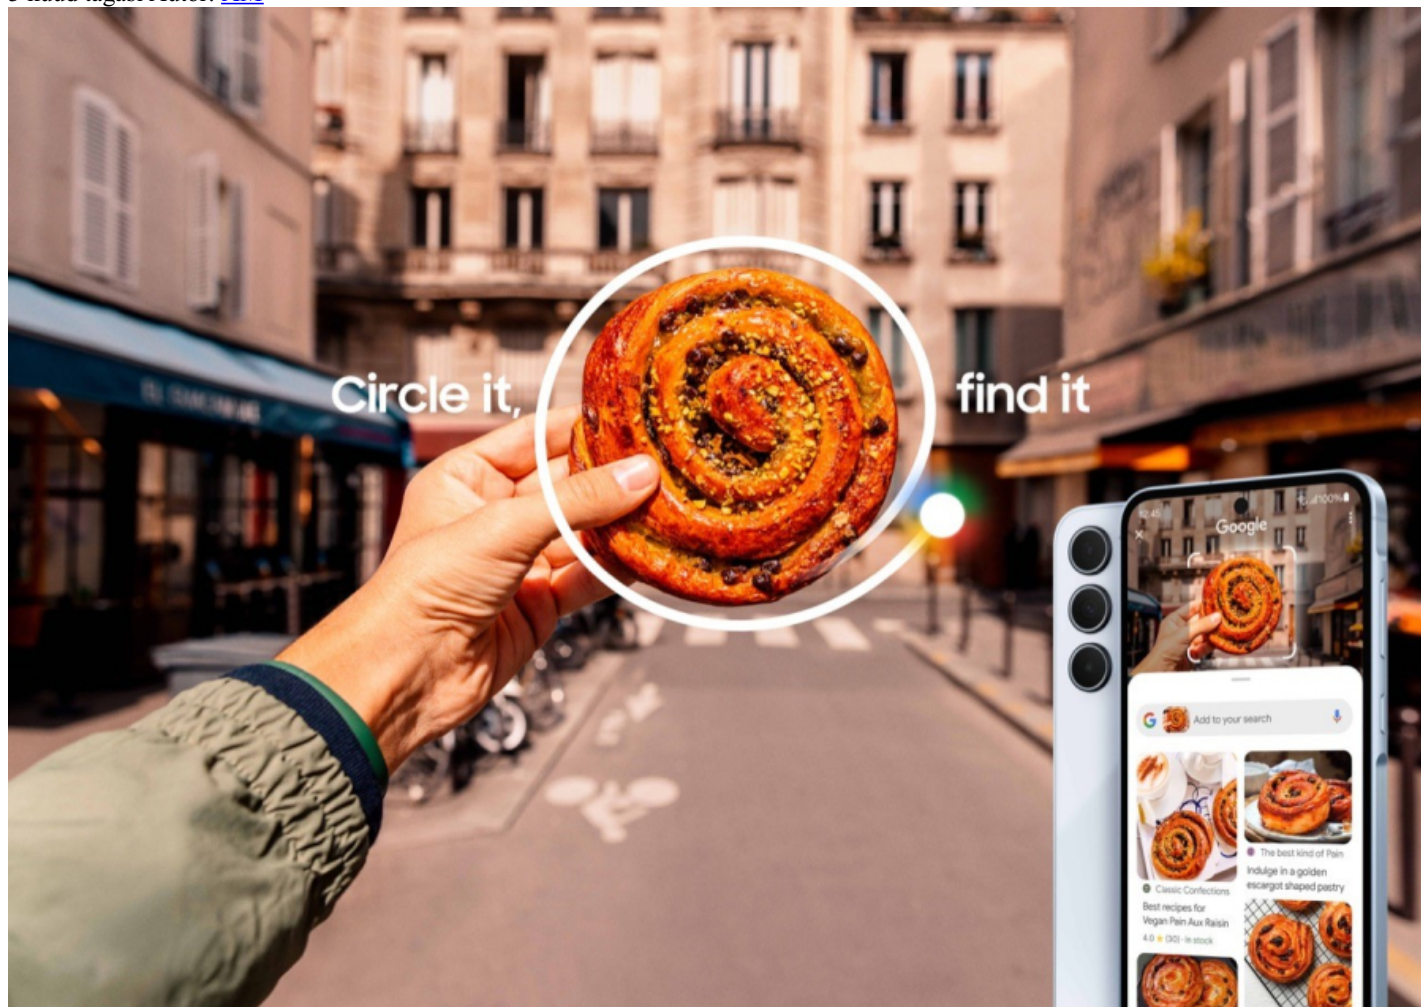

[Samsung toob funktsiooni Circle to Search A-seeria telefonidele ja Tab S9 FE tahvelarvutitele](#)

3 kuud tagasi Autor: [AM](#)

Samsungi ja Google'i koostöös loodud funktsioon Circle to Search laieneb nüüd Samsungi nutitelefonide Galaxy A seeria ja tahvelarvutite Galaxy Tab S9 FE seeria kasutajatele. Tegemist on funktsiooniga, mis lubab telefoni kasutamise ajal ekraani nii-öelda seisma panna ja sellel olevat sõrmega ringi (ingl k *Circle*) ümber tehes otsida.

Samuti toimib see läbi telefoni kaamera, et otsida füüsilises ruumis enda ümber olevaid asju läbi telefoni.

Nüüdsest on otsimisfunktsioon käepärast ka teatud Galaxy A-seeria mudelitel ning Galaxy Tab S9 FE ja Tab S9 FE+ jaoks, kus suured ekraanid ja Galaxy S-Pen puutepliiats aitavad funktsiooni paremini kasutada.

Tehisintellekti toel loodud Circle to Search funktsioon jõudis seadmetesse koos Galaxy S24 seeria nutitelefoniga ja muutus kiiresti kasutajate lemmikuks. Seda põhjusel, et kasutajad ei pea enam otsimiseks rakendusi vahetama ega otsingupäringut sisestama, vaid piisab ainult ekraanil otsitavale objektile ringi ümber tegemisest või selle puudutamisest. Samsungi uusimates seadmetes, nagu Galaxy Flip6 ja Fold6, on Circle to Search tööriist täiustatud kujul samuti saadaval.