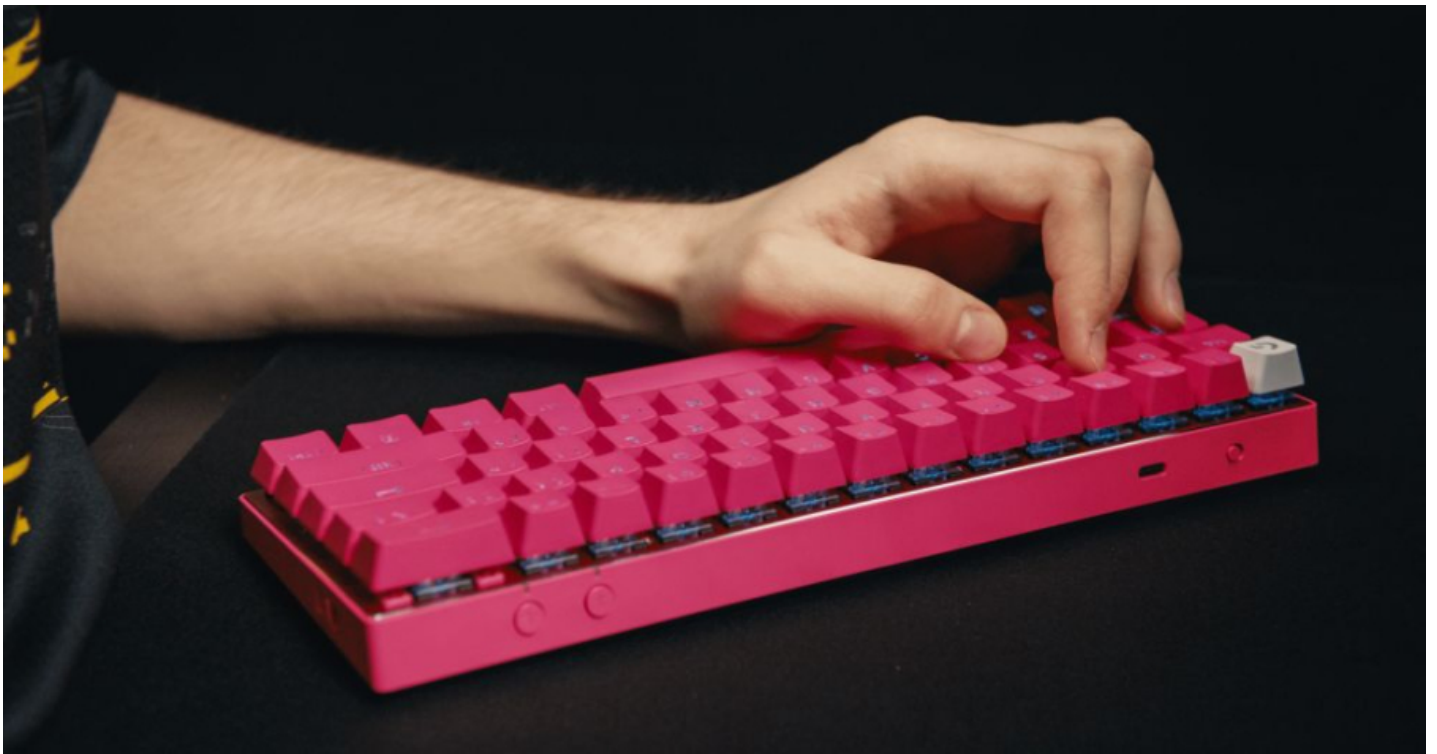

Minimalistlik disain lihtsustab mänguvarustust ja jätab samal ajal rohkelt ruumi täpseks hiire käsitlemiseks, rahuldades võistlusmängijate suurenevaid vajadusi. Nüüd, kui on lisatud KEYCONTROL, ei pea professionaalsed mängijad enam funktsionaalsust väikese laua korral ohvriks tooma ja neil on senisest rohkem paindlikkust.

“Meil on aastatepikkune kogemus klaviatuuride ja lülitite kavandamisel ja valmistamisel professionaalsete mängijate jaoks ning nendega koostöös,” lisas Barry. “Ainulaadse koostöö kaudu mängijatega oleme me kogunud olulisi andmeid, mis on etendanud kesksel rollil PRO X 60 disainimisel ning näidanud selgelt vajadust KEYCONTROL tehnoloogia järele. Sellel uuendusel on kõik omadused, mida professionaalsed mängijad ihkavad: kompaktne ja portatiivne vorm koos täiustatud uute tehnoloogiatega, mis annavad neile võiduks vajaliku varustuse ja jõudluse.”

Mis on PRO X 60?

PRO X 60 klaviatuuril on usaldusväärne jõudlus ja töökindlus, mille tagab Logitech G LIGHTSPEED juhtmevaba tehnoloogia ja lisatud Bluetooth-ühenduse võimalus; kahetoimelised PBT klahvikatted, mis lasevad LIGHTSYNC RGB valgust läbi; mängurežiimi lüliti, helitugevuse regulaator ja muud meedia juhtseadmed; ning komplekti kuulub pooljäik kandekott, mis tagab lihtsa teisaldatavuse.

Phillip “ImperialHal” Dosen, kes mängib Apex Legends’i TSM-i meeskonnas, leidis samuti, et see klaviatuur on murranguline, öeldes: “LIGHTSPEED ja KEYCONTROL annavad PRO X 60 klaviatuurile eelise teiste turul olevate 60% klaviatuuride ees.”