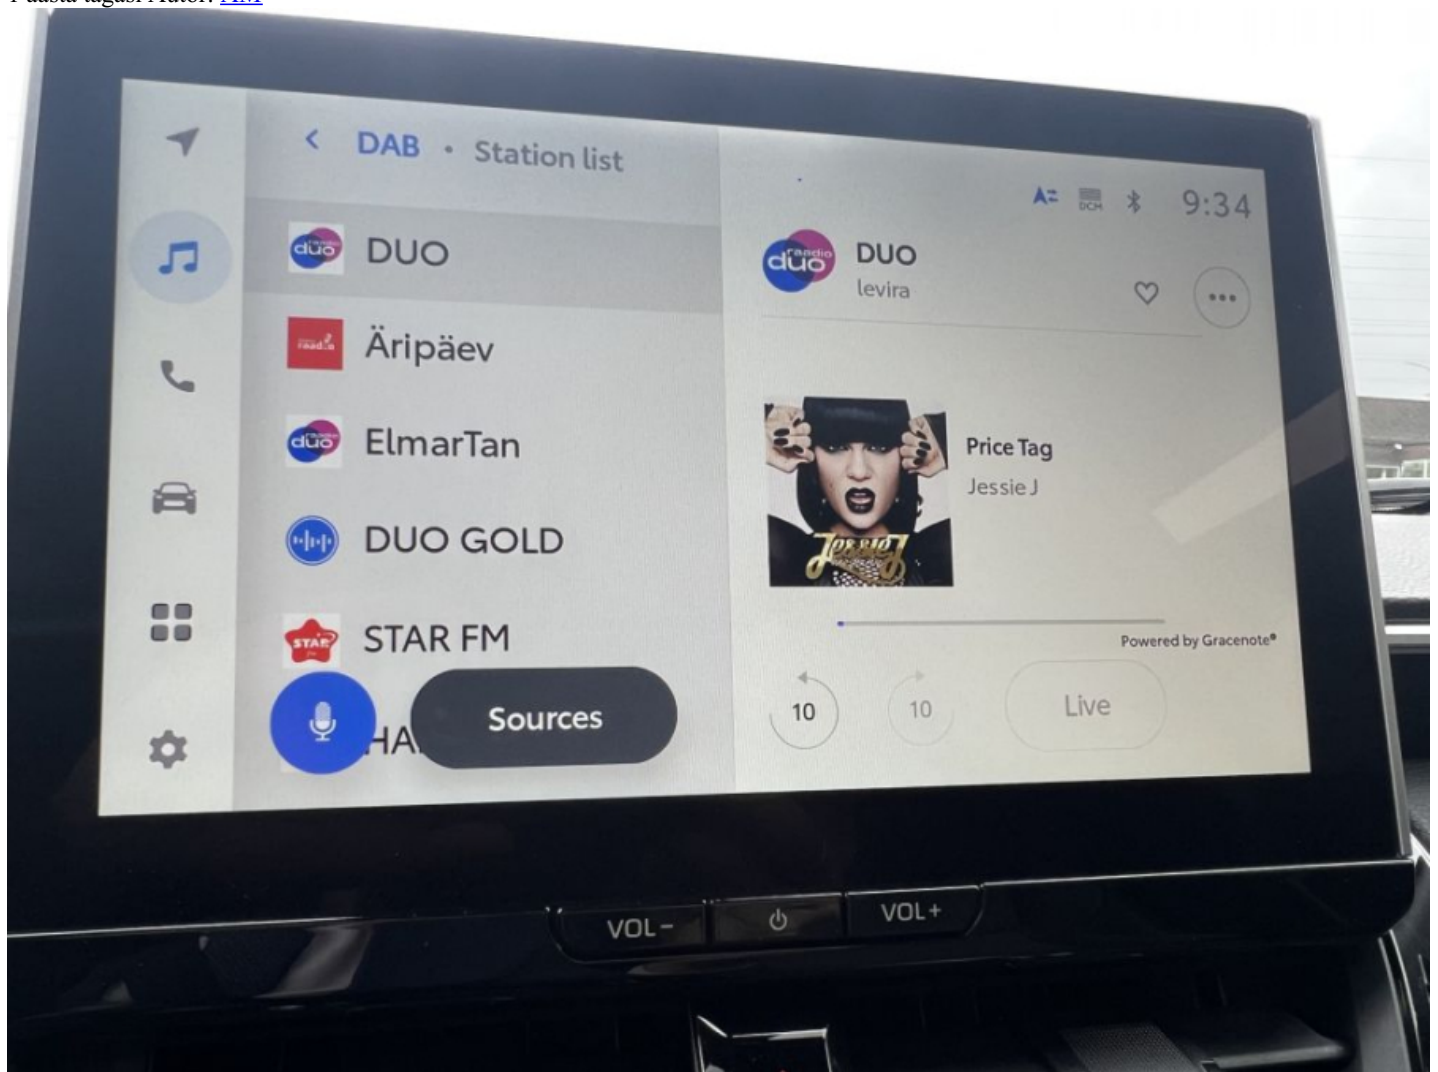

Tallinnas ja Harjumaal kuuleb nüüd ligi 20 digiraadio DAB+ kanalit

1 aasta tagasi Autor: [AM](#)

Levira käivitas Tallinna Teletornis teise digiraadio DAB+ saatja, millega suureneb Tallinnas ja Harjumaal digiraadio vahendusel kuulatavate raadiojaamade arv ligi kahekümneni.

Levira testib koostöös raadiokanalitega Euroopas laialt levinud digitaalraadiot DAB+. Esimene digiraadio saatja käivitus Tallinna teletornis eelmise aasta 28. novembril, teine Koeru saaremastis 22. detsembril ning kolmas Lääne-Virumaal Pehkas tänavu 15. jaanuaril.

Uus saatja käivitub DAB+ kanalil 10D ning selle leviala erineb veidi esimese, 10A kanalil töötava saatja levialast, olles rohkem suunatud Tallinna kesklinna poole ja edastades signaali vertikaalpolarisatsioonis.