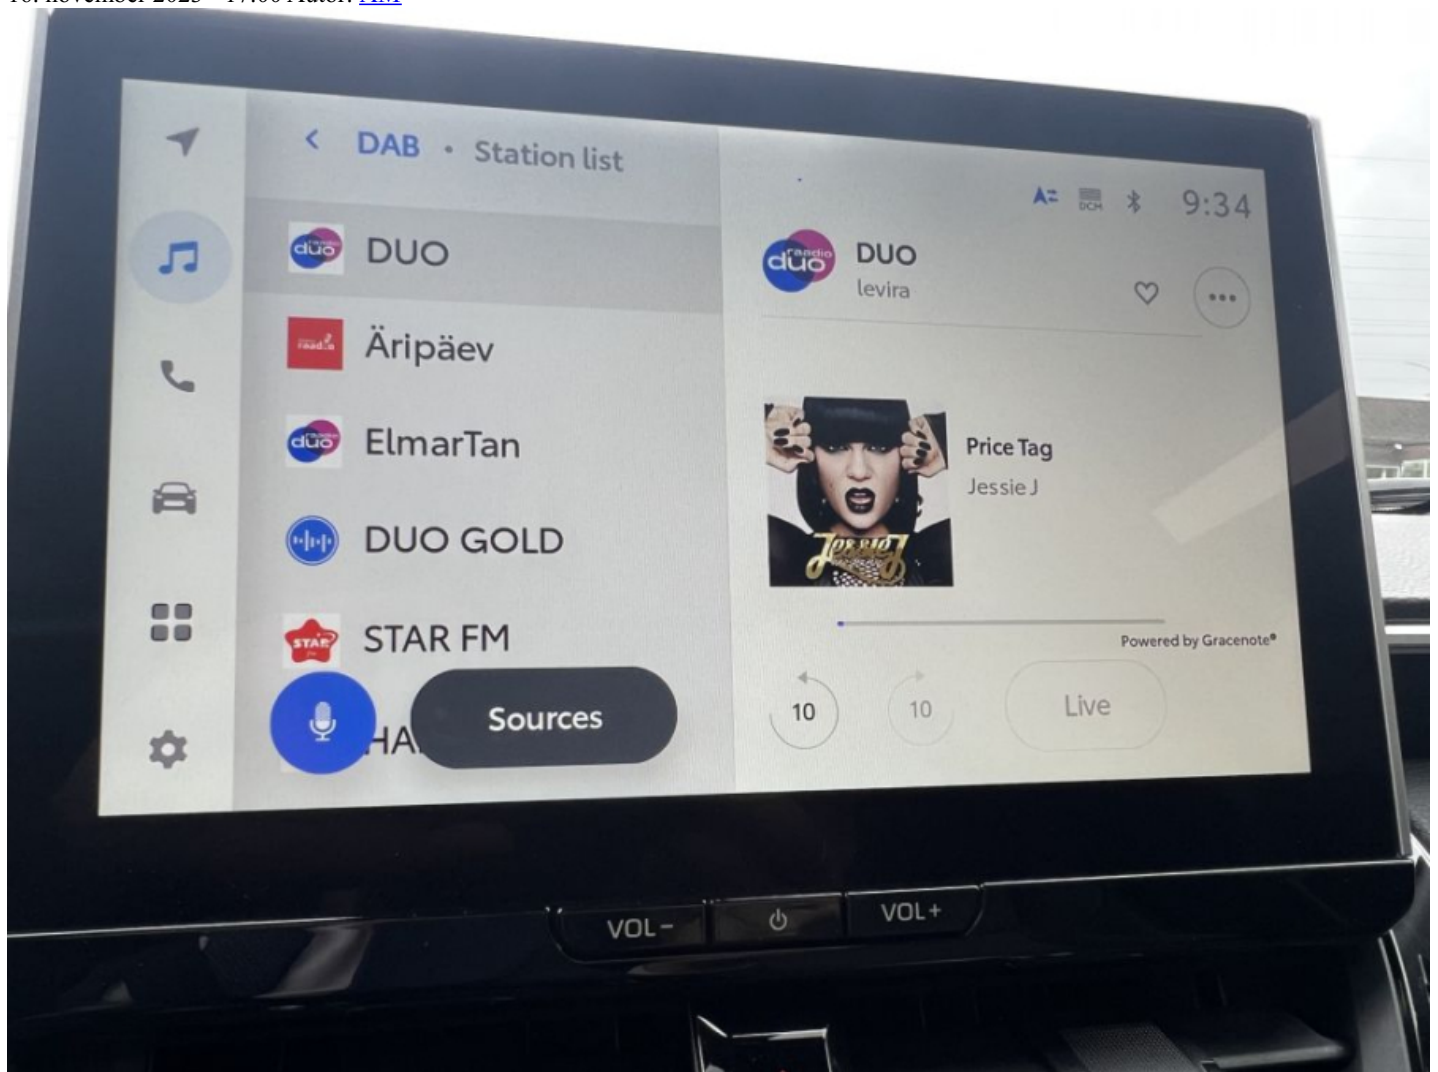

## Tallinnas ja Harjumaal kuuleb nüüd ligi 20 digiraadio DAB+ kanalit

16. november 2023 - 17:00 Autor: [AM](#)

Levira käivitas Tallinna Teletornis teise digiraadio DAB+ saatja, millega suureneb Tallinnas ja Harjumaal digiraadio vahendusel kuulatavate raadiojaamade arv ligi kahekümneni.

Levira testib koostöös raadiokanalitega Euroopas laialt levinud digitaalraadiot DAB+. Esimene digiraadio saatja käivitus Tallinna teletornis eelmise aasta 28. novembril, teine Koeru saaremastis 22. detsembril ning kolmas Lääne-Virumaal Pehkas tänavu 15. jaanuaril.

Uus saatja käivitub DAB+ kanalil 10D ning selle leviala erineb veidi esimese, 10A kanalil töötava saatja levialast, olles rohkem suunatud Tallinna kesklinna poole ja edastades signaali vertikaalpolarisatsioonis.