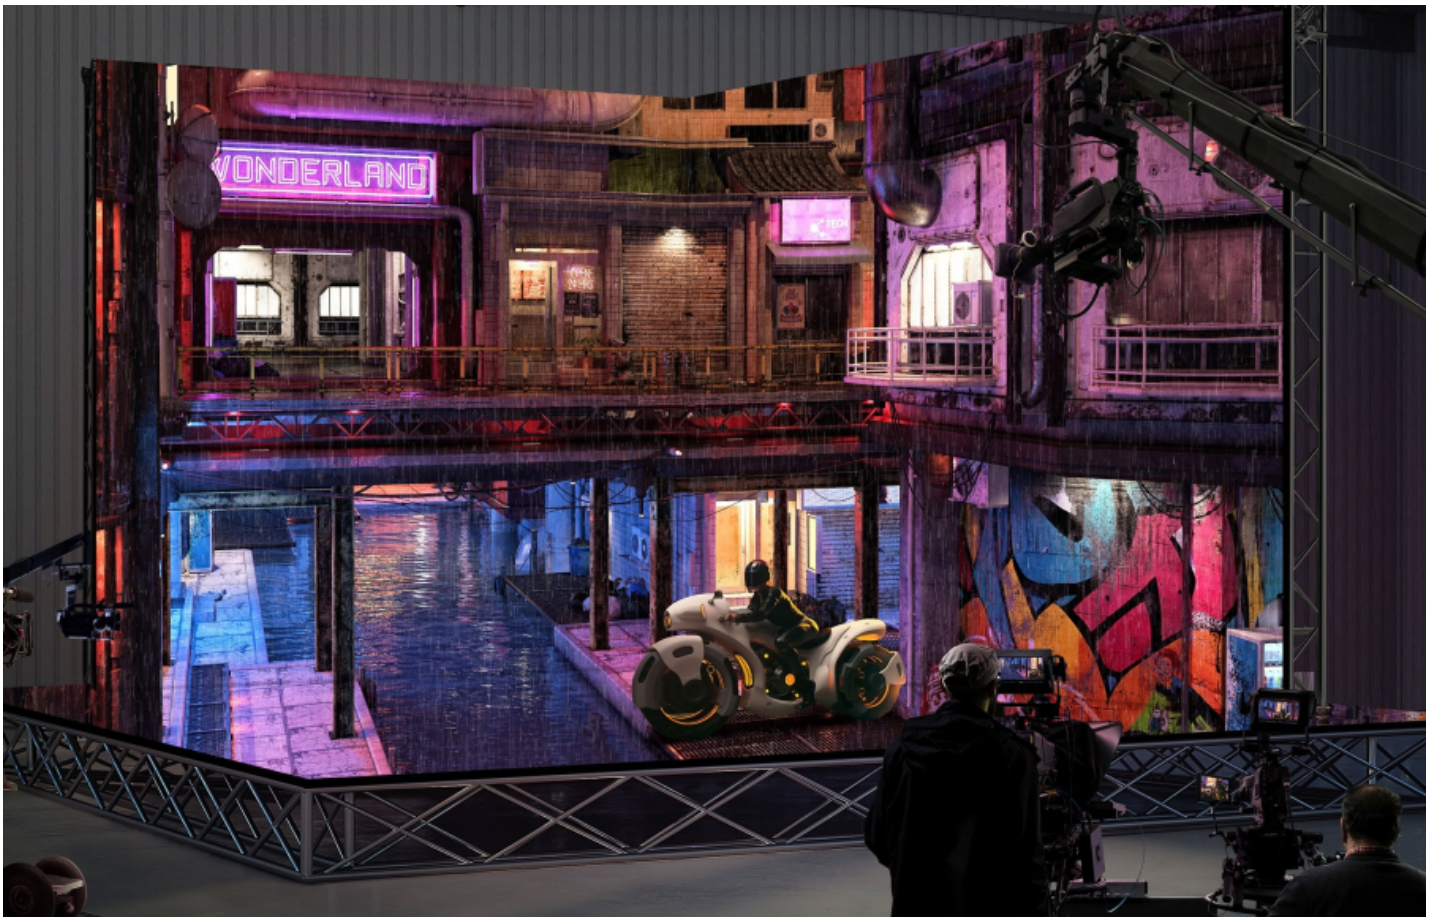

Seadme ekraan kasutab ettevõtte uut Micro LED tehnoloogiat, mis tagab parema pildikvaliteedi, sügavamad mustad toonid ning erksad ja elutruud värvid.

LG MAGNIT on loodud peamiselt virtuaalstuudiote loomiseks ning XR-tehnoloogia kasutamiseks. Ekraan suudab reaalselt kuvada monitoride, kaamerate, kaamera jälgimistarkvarade ja tootmisarvutitega loodud pilti.

LED-ekraane kasutatakse meedia- ja filmitööstuses aina rohkem, et kuvada näitlejate, saatejuhtide või muude esiplaanil olevate objektide taustal realistlikku keskkonda.

Uus LG MAGNIT ekraan on varustatud LG *chip-on-board* (COB) LED-tehnoloogiaga, mis tagab suure jõudluse ja töökindluse. Micro-LED paneeli pikslite vahe on 1,5 millimeetrit ning ekraan kasutab miljeoneid isevalgustuvaid piksleid, et kuvada erakordselt erksaid, kontrastseid ja elutruud pilte.

LG MAGNIT annab kasutajatele võimaluse kohandada kuvatava pildi suurust vastavalt vajadusele ning valida kahe paigaldusmeetodi vahel – ekraani on võimalik riputada seinale või tugikonstruktsiooni külge ning selle mooduleid saab kinnitada teineteise külge, et luua suurem ja sujuvam pilt.

LG Micro LED-lahenduse struktuur aitab vähendada värvimoonutusi, et kuvada ülimalt teravaid detaile ning realistlikke värve laia vaatenurga alt. See muudab seadme sobivaks suure ekraaniga konfiguratsioonide jaoks, kus kasutajad võivad ekraani jälgida erinevatest kohtadest. LG MAGNIT ekraani on võimalik paigaldada kuni 10-kraadise kumera nurgal all ning seadme läbimõeldud disain muudab moodulite kokkupanemise ja joendamise lihtsamaks, tagades sujuva ja ühtse pildi kogu ekraani ulatuses.