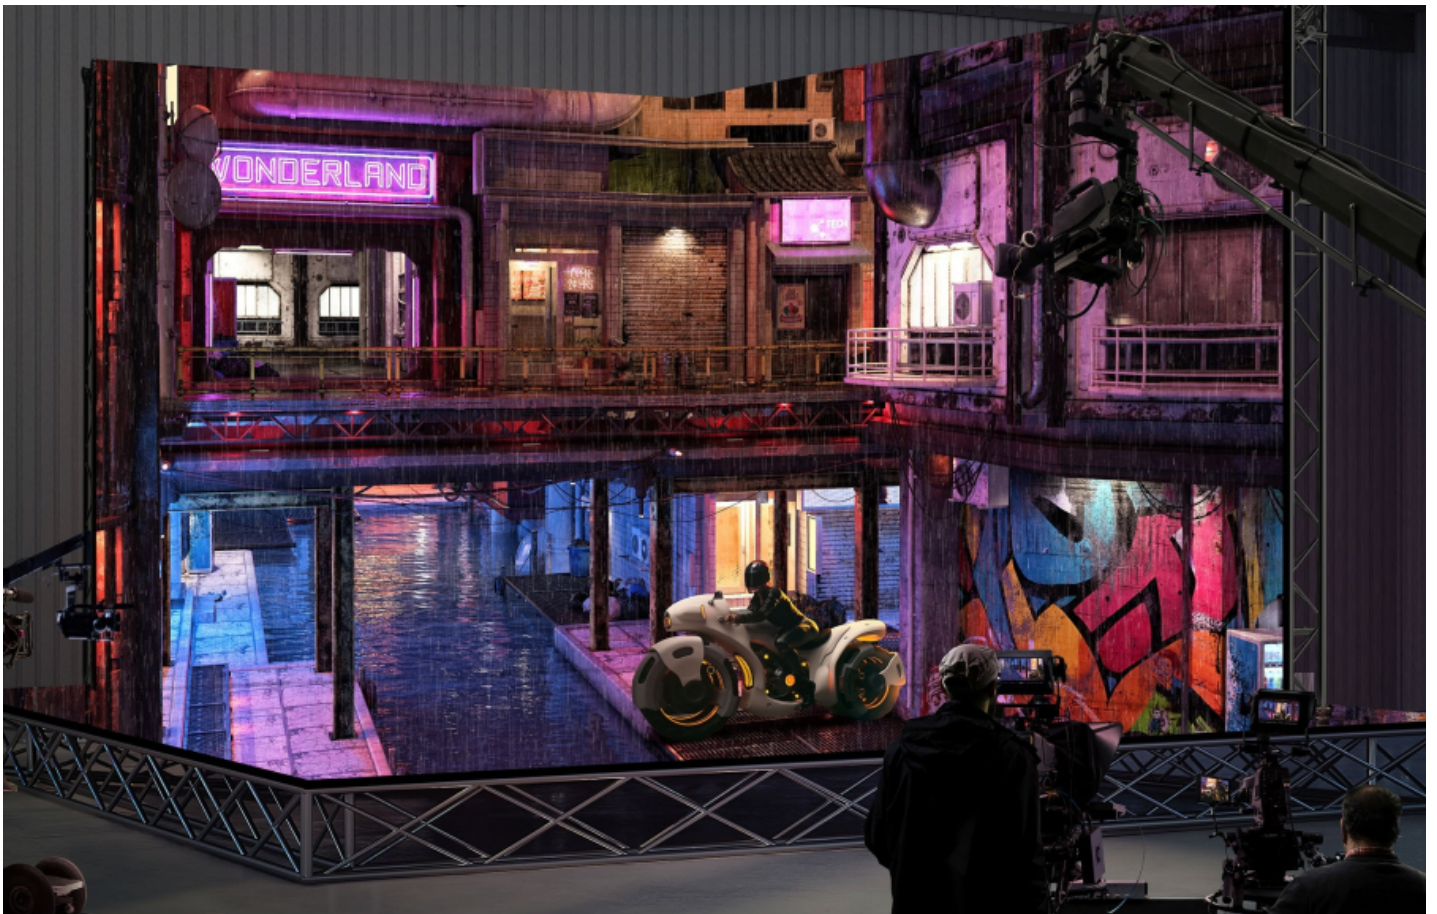

Seadme ekraan kasutab ettevõtte uut Micro LED tehnoloogiat, mis tagab parema pildikvaliteedi, sügavamad mustad toonid ning erksad ja elutruud värvid.

LG MAGNIT on loodud peamiselt virtuaalstuudiote loomiseks ning XR-tehnoloogia kasutamiseks. Ekraan suudab reaalses maailmas kuvada monitoride, kaamerate, kaamera jälgimistarkvarade ja tootmisarvutitega loodud pilti.

LED-ekraane kasutatakse meedia- ja filmitööstuses aina rohkem, et kuvada näitlejate, saatejuhtide või muude esiplaanil olevate objektide taustal realistlikku keskkonda.

Uus LG MAGNIT ekraan on varustatud LG *chip-on-board* (COB) LED-tehnoloogiaga, mis tagab suure jõudluse ja töökindluse. Micro-LED paneeli pikslite vahe on 1,5 millimeetrit ning ekraan kasutab miljoneid isevalgustuvaid piksleid, et kuvada erakordselt erksaid, kontrastseid ja elutruid pilti.

LG MAGNIT annab kasutajatele võimaluse kohandada kuvatava pildi suurust vastavalt vajadusele ning valida kahe paigaldusmeetodi vahel – ekraani on võimalik riputada seinale või tugikonstruktsiooni külge ning selle mooduleid saab kinnitada teineteise külge, et luua suurem ja sujuvam pilt.

LG Micro LED-lahenduse struktuur aitab vähendada värvimoonutusi, et kuvada ülimalt teravaid detaile ning realistlikke värve laia vaatenurga alt. See muudab seadme sobivaks suure ekraaniga konfiguratsioonide jaoks, kus kasutajad võivad ekraani jälgida erinevatest kohtadest. LG MAGNIT ekraani on võimalik paigaldada kuni 10-kraadise kumera nurgal all ning seadme läbimõeldud disain muudab moodulite kokkupanemise ja joondamise lihtsamaks, tagades sujuva ja ühtse pildi kogu ekraani ulatuses.