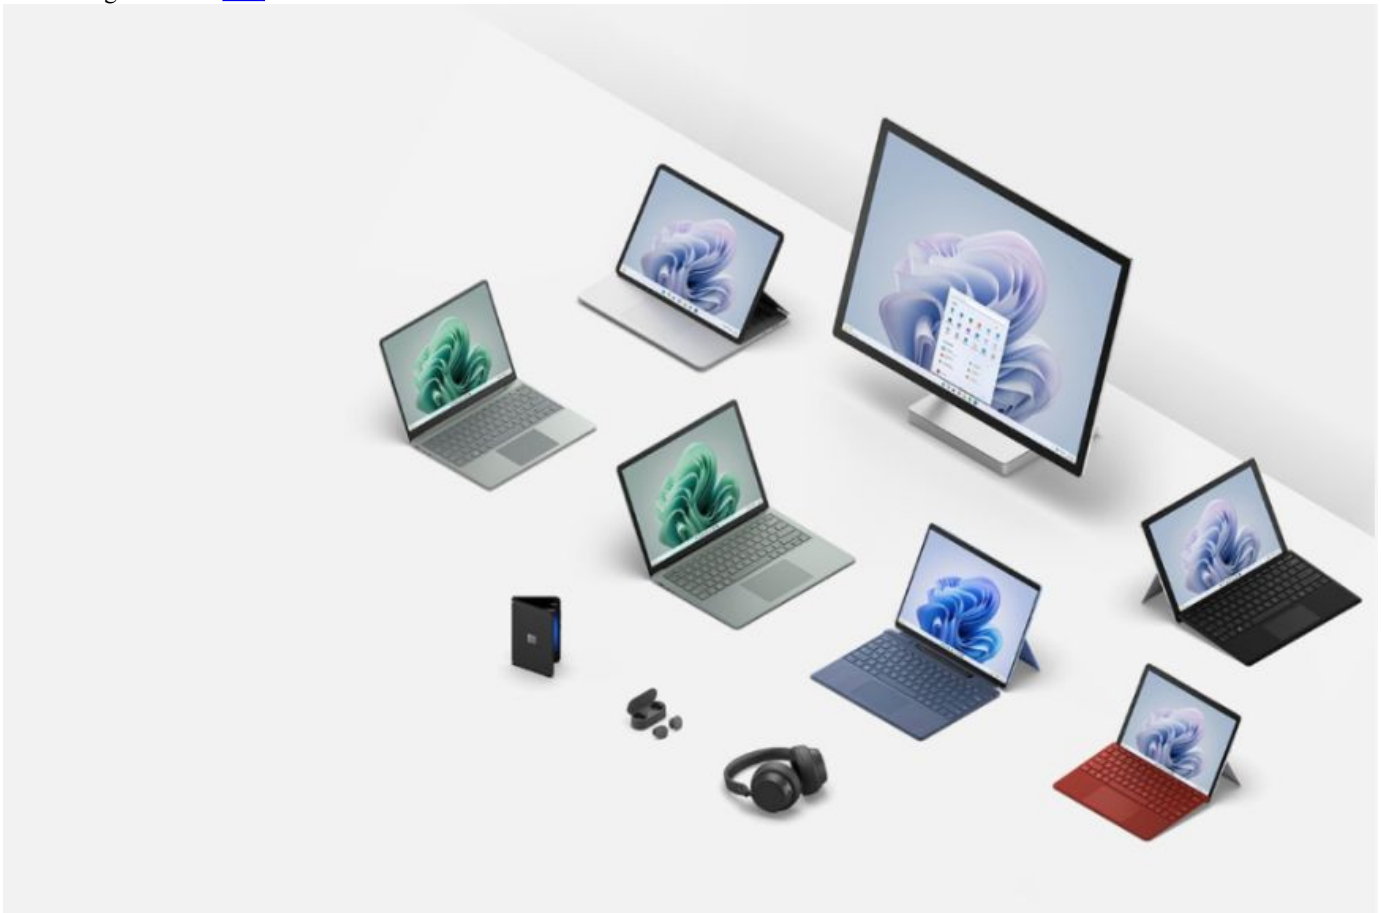

Microsoft tõi välja järgmise põlvkonna Surface'i seadmed

2 aastat tagasi Autor: [AM](#)

Microsoft jagas äsja oma nägemust Windowsi arvutite järgmisest põlvkonnast, kus arvuti- ja pilvetechnoloogiad segunevad ning sekka kasutatakse ka tehisintellekti.

Ligi nelikümmend aastat on Windowsiga arvuti olnud arvutimaailma keskmes alates kõige esimesest tekstipõhisest klaviatuurisestusest kuni hiirega osutamise ja klõpsamiseni ning kuni tänapäevani, kui puudutus, hääl, nutipliiats ja žestid aitavad inimestel kasutada Windowsi arvutit loomulikumalt. Surface on algusest peale olnud Windowsiga masinate tuleviku ettenäitajaks.

Viimase kümne aasta jooksul on Surface esitanud väljakutse arvutiga seotud lahendustele: uutmoodi vorm ja uued interaktsioonilahendused, mis muudavad ootusi sülearvuti, lauarvuti, tahvelarvuti ja mobiilse seadme suhtes.

Surface Laptop 5 - uus sülearvuti

Seitse aastat tagasi rakendas Microsoft oma Surface Pro'ist saadud õppetunde ja kogemusi tavalisemas seadmekategoorias ehk traditsioonilise sülearvuti formaadis. Pääaegu kohe sai Surface Laptopist kõige populaarsem Surface. Sellest ajast alates on see jätkunud samamoodi. Olenemata sellest, kas inimesed loovad midagi, suhtlevad või ühenduvad, on nad vaimustuses sellest, kuidas Surface Laptop aitab neil kohe leida oma rütmi. Alates vaevata avamisest ja kiirest sisselogimisest Windows Hello abil kuni puutekraani, täppispuuteplaadi ja täiusliku kirjutamisvõimaluseni pakub Surface Laptop 5 meisterlikkust, mugavust ja võimeid, et teha tööd parimal võimalikul viisil.

Surface Laptop 5 aku kestab terve päeva. Sellega on nüüd integreeritud Thunderbolt 4 ja tänu uusimale Intel Evo platvormile on Surface Laptop 5 üle 50% võimsam, kui tema eelkäija.

Surface Laptop 5-le omane 3:2 PixelSense ekraan on saadaval 13,5-tollise või 15-tollise variandina, mõlemad Dolby Vision IQ toega, tagades parima pildi koos erksate värvide ja terava kontrastiga mis tahes valgustingimustes. Kõlarid on ideaalselt häälestatud ja pakuvad Dolby Atmos 3D ruumilist töötlemist², et saaksite sisse süveneda. Eesmine HD-kaamera ja stuudiomikrofonid jäädvustavad teid eltruult, reguleerides isegi kaamera säriaega mis tahes valguskeskkonnas.

Alates anodeeritud alumiiniumi värvidest³ kuni uute võimalusteni annab Surface Laptop 5 klientidele alati rohkem kui temalt oodatakse.

Surface Pro 9 - tahvelarvuti, mis asendab sülearvutit