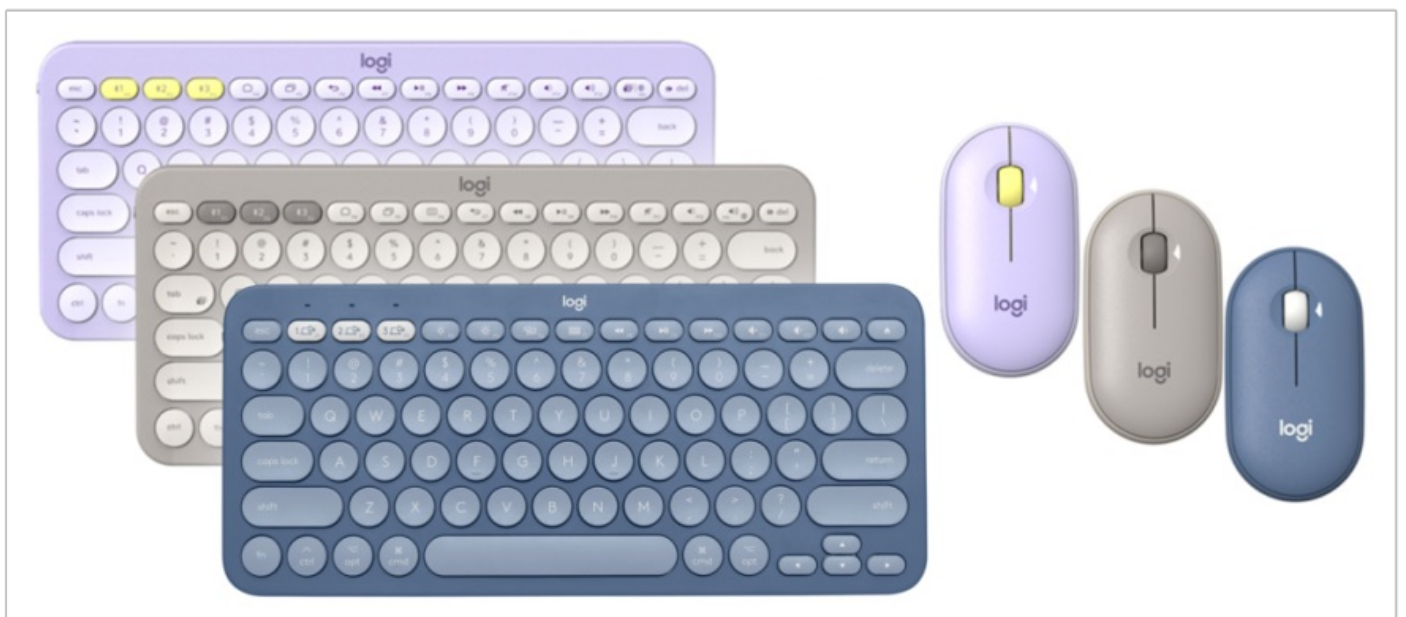

Värviline ja nunnu hiir ja klaver - Logitech tõi välja uue komplekti kodustöötajale

7. oktoober 2022 - 1:13 Autor: [AM](#)

Kuidas muuta oma töölaud stiilseks ja isikupäraseks? Muidugi vastavate töövahenditega. Millised vahendid on töölaual kõige kasutatavamad? Muidugi hiir ja klaviatuur. Logitech pakubki kaks-ühes uut töölaupaari - stiilset hiirt ja sama stiilset klaviatuuri. need sobivad kokku nii värvilt kui disainilt, saab võtta koos, kuid võib ka eraldi.

Logitechi juhtmevaba hiir Pebble 350 ja Bluetooth-klaviatuur K380 on minimalistliku disainiga ning saadaval kolmes värskes värvitoonis.

Mõlemad on üsna kerged ja kaasaskantavad. See annab vabaduse töötada ja tegeleda loominguga ükskõik millises seadmes igal ajal. K380 Multi-Device Bluetooth klaviatuur võimaldab töölaual andmeid mugavalt lauaarvutisse, nutitelefonile või tahvelarvutisse sisestada. Ühendada saab kuni kolm seadet ja nende vahel liikumiseks tuleb üksnes puudutada lihtsa lülituse (*Easy-Switch*) nuppu, et sisestada vajalikke andmeid vajalikusse seadmesse. Sale ja kerge Bluetooth-klaviatuur mahub kotti, lastes tööd teha ka kodus või teel olles. Nõgusad madala profiiliga nupud tagavad sujuva ja vaikse, sülearvutile sarnaneva trükkimistunnetuse ning nende ergonoomiline vorm on sõrmeotste jaoks sobiv.

K380 sobib koos kasutamiseks koos Logitech Pebble'i kerge portatiivse hiirega, mille saab samuti igale poole kaasa haarata. Selle sile kuju on käepärane ja piisavalt kompaktne, et mahtuda kergesti taskusse või kotti. Pebble'i funktsioonide hulka kuulub hääletu kerimine ja vaiksed klõpsud, mis lubavad tegutseda teisi häirimata. Klaviatuur ja hiir ühilduvad Windowsi, macOSi, Chrome OSi, Androidi ning iPadOSi keskkondadega. K380 klaviatuur töötab ka iOSi ja Apple TV keskkondades.