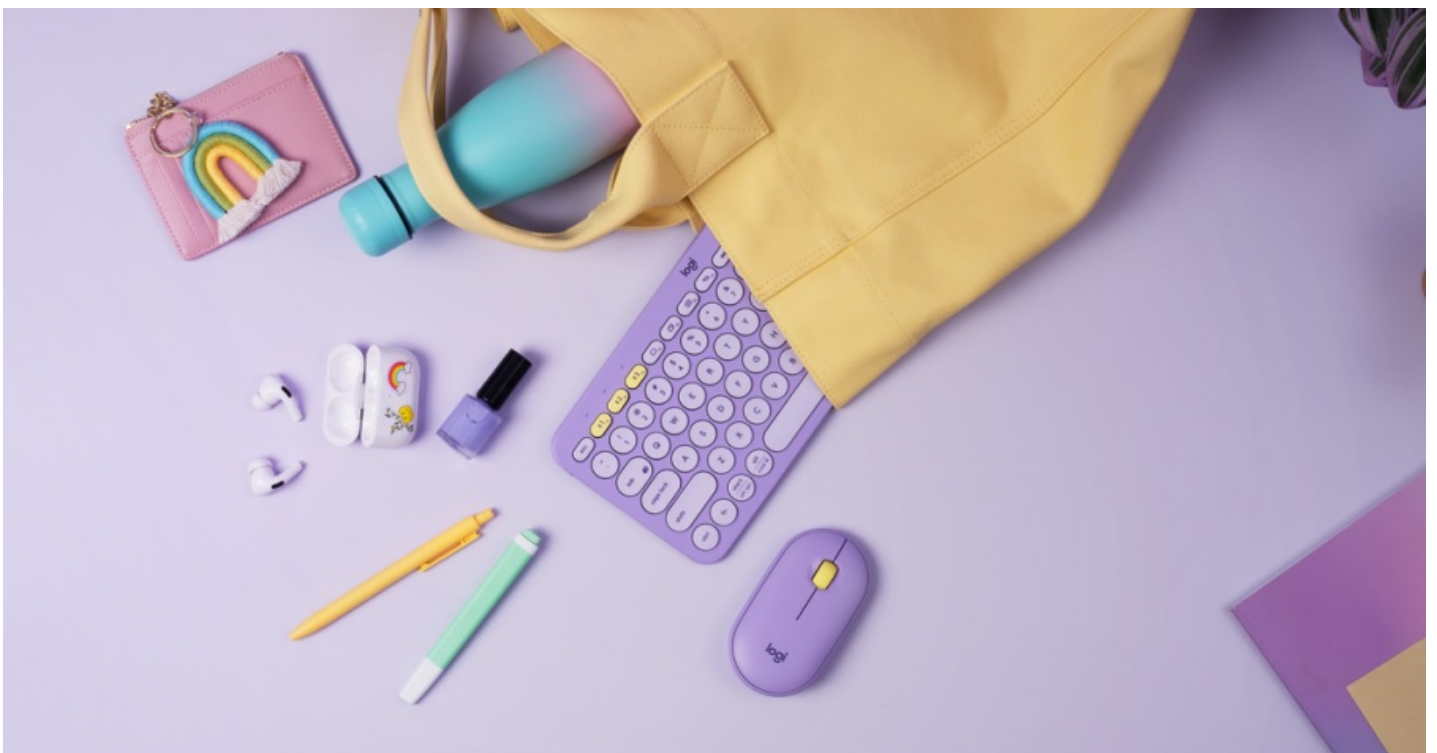

Värviline ja nunnu hiir ja klaver - Logitech tõi välja uue komplekti kodustöötajale

2 years tagasi Autor: [AM](#)

Kuidas muuta oma töölaud stiilseks ja isikupäraseks? Muidugi vastavate töövahenditega. Millised vahendid on töölaual kõige kasutatavamad? Muidugi hiir ja klaviatuur. Logitech pakubki kaks-ühes uut töölaupaari - stiilset hiirt ja sama stiilset klaviatuuri. need sobivad kokku nii värvilt kui disainilt, saab võtta koos, kuid võib ka eraldi.

Logitechi juhtmevaba hiir Pebble 350 ja Bluetooth-klaviatuur K380 on minimalistliku disainiga ning saadaval kolmes värskes värvitoonis.

Mõlemad on üsna kerged ja kaasaskantavad. See annab vabaduse töötada ja tegeleda loominguga ükskõik millises seadmes igal ajal. K380 Multi-Device Bluetooth klaviatuur võimaldab töölaual andmeid mugavalt lauaarvutisse, nutitelefonile või tahvelarvutisse sisestada. Ühendada saab kuni kolm seadet ja nende vahel liikumiseks tuleb üksnes puudutada lihtsa lülituse (*Easy-Switch*) nuppu, et sisestada vajalikke andmeid vajalikus seadmes. Sale ja kerge Bluetooth-klaviatuur mahub kotti, lastes tööd teha ka kodus või teel olles. Nõgusad madala profiiliga nupud tagavad sujuva ja vaikse, sülearvutile sarnaneva trükkimistunnetuse ning nende ergonoomiline vorm on sõrmeotste jaoks sobiv.

K380 sobib koos kasutamiseks koos Logitech Pebble'i kerge portatiivse hiirega, mille saab samuti igale poole kaasa haarata. Selle sile kuju on käepärane ja piisavalt kompaktne, et mahtuda kergesti taskusse või kotti. Pebble'i funktsioonide hulka kuulub hääletu kerimine ja vaiksed klõpsud, mis lubavad tegutseda teisi häirimata. Klaviatuur ja hiir ühilduvad Windowsi, macOSi, Chrome OSi, Androidi ning iPadOSi keskkondadega. K380 klaviatuur töötab ka iOSi ja Apple TV keskkondades.