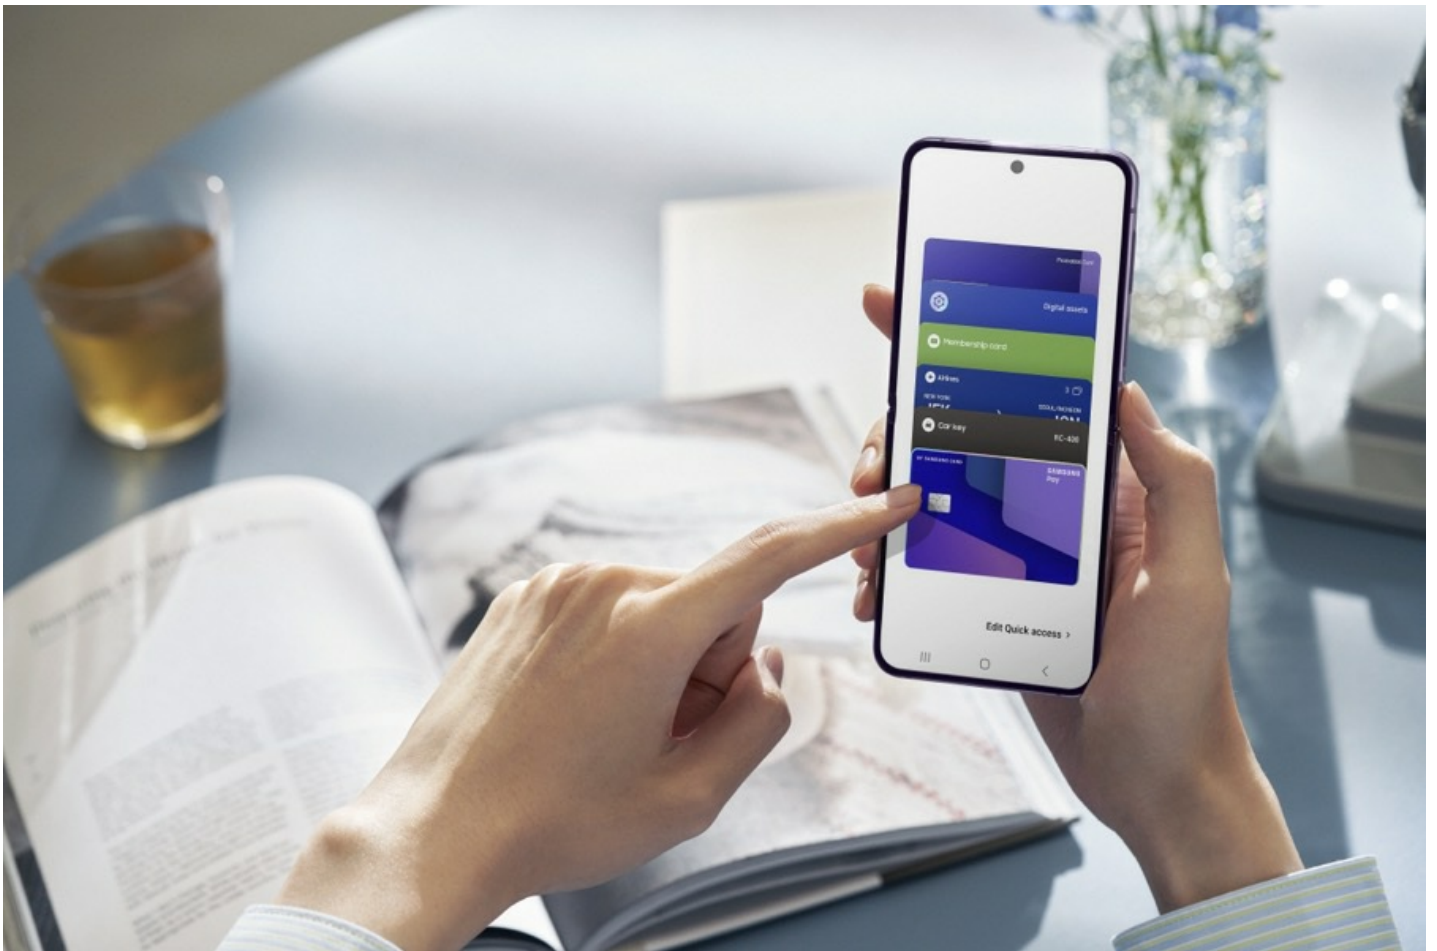

## Samsungil uued volditavad telefonid, kellad ja klapid

2 aastat tagasi Autor: [Marko Habicht](#)

Samsung avalikustas uued volditavad telefonid Galaxy Fold4 ja Galaxy Flip4 lisaks nutikella Galaxy Watch5 ja juhtmevabad kõrvaklapid Galaxy Buds2 Pro. Kõik parem kui kunagi varem, olgugi, et tibusammudes.