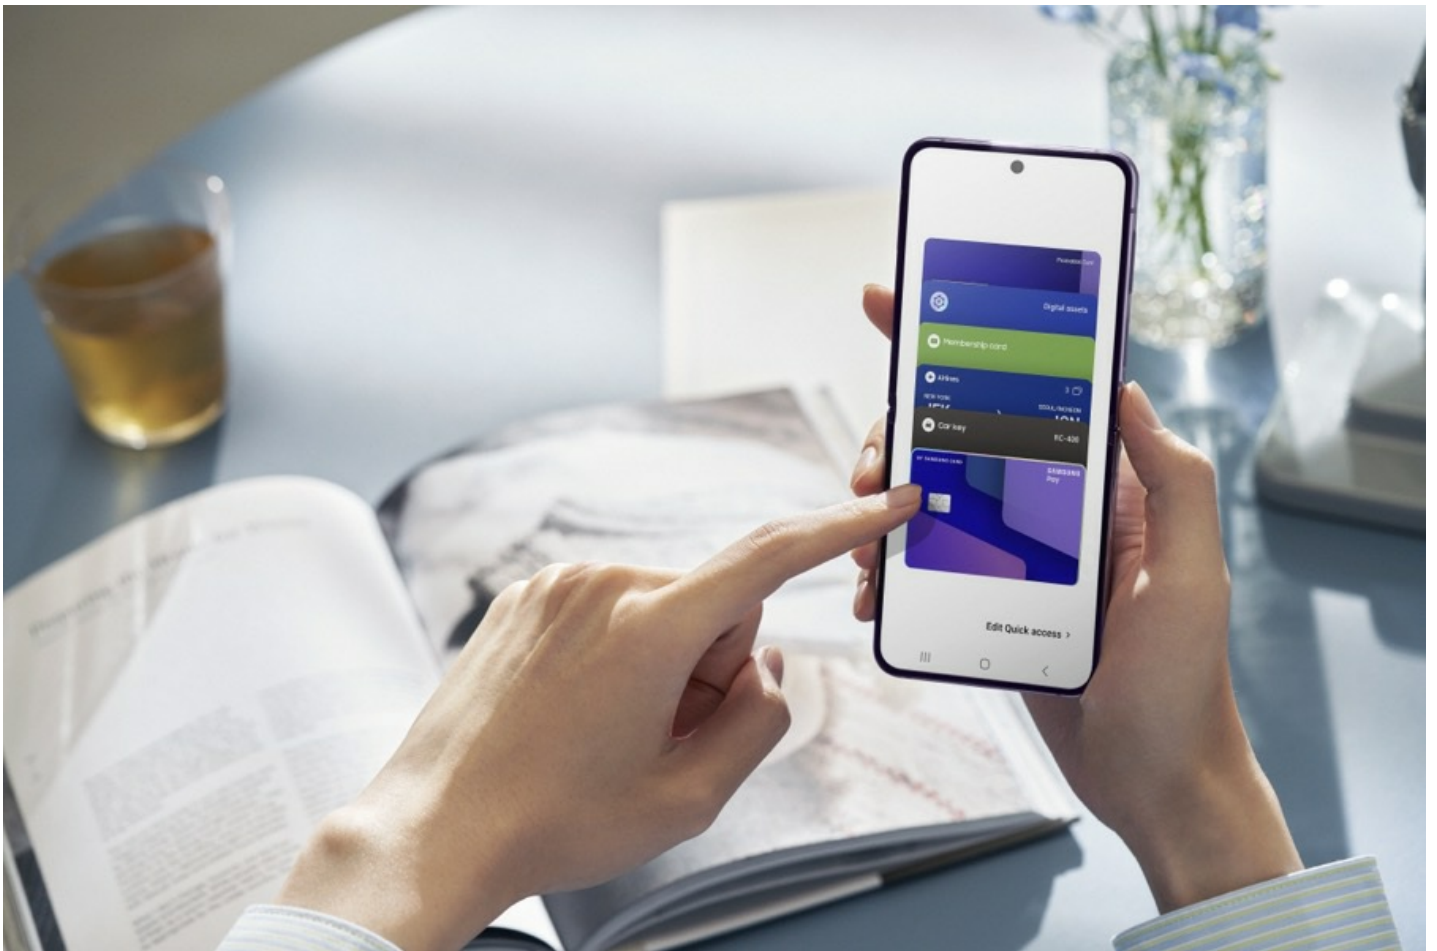

Samsungil uued volditavad telefonid, kellad ja klapid

2 aastat tagasi Autor: [Marko Habicht](#)

Samsung avalikustas uued volditavad telefonid Galaxy Fold4 ja Galaxy Flip4 lisaks nutikella Galaxy Watch5 ja juhtmevabad kõrvaklapid Galaxy Buds2 Pro. Kõik parem kui kunagi varem, olgugi, et tibusammudes.