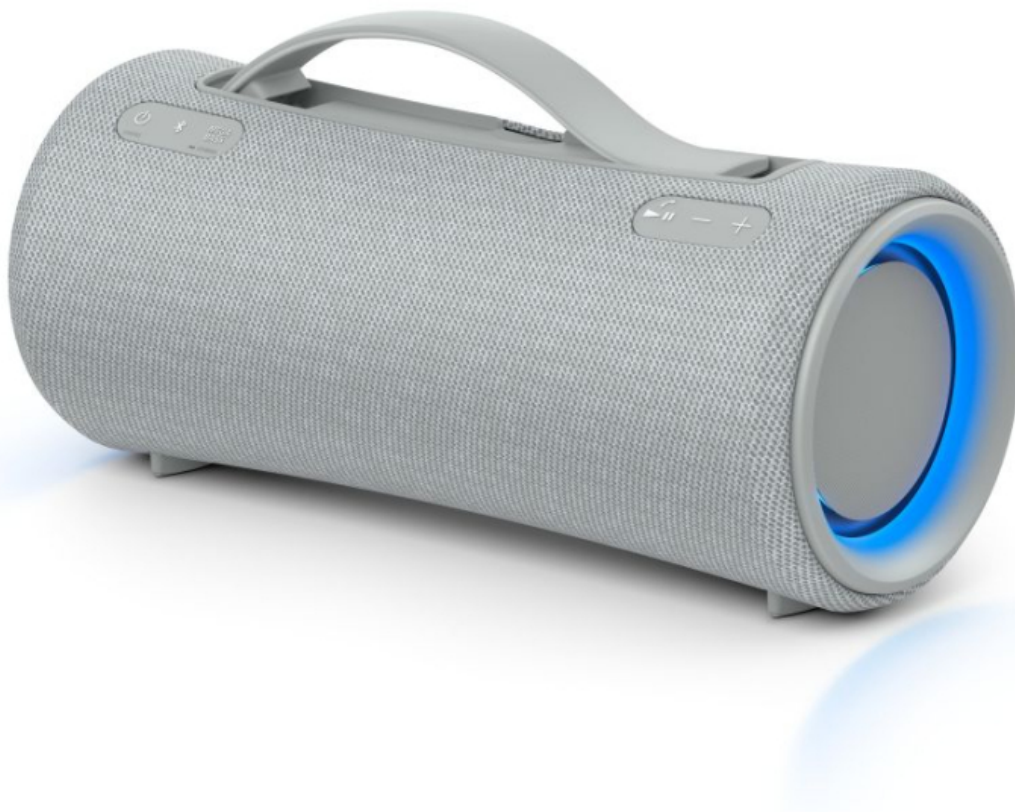

## [Sony laiendab oma X-seeria juhtmeta kaasaskantavate kõlarite valikut kolme uue mudeliga](#)

2 aastat tagasi Autor: [AM](#)

Sony täiendab oma kaasaskantavate kõlarite valikut kolme uue mudeliga – [XG300](#), [XE300](#) ja [XE200](#). Uued mudelid on varustatud X-Balanced kõlarielemendiga, mis toob kuulajateni kvaliteetse ning laiaulatusliku heli ja sügava bassi.

### **Võimas klubiheli**

XG300 pakub kuulajale sügavat, klubilaadset bassi ja selget kõrgsagedusheli integreeritud tviiterite ja *MEGA BASS* funktsioonide abiga. Avarama heli jaoks ning elava muusika matkimiseks taasloob *LIVE SOUND* säte kontserdi atmosfääri.

SRS-XG300.

Neile, kes soovivad ka valgusšõud, pakub XG300 LED-valgustust, mis sünkroniseerib kõlarite valgustuse muusika rütmiga.

Kõik kolm kõlarit on disainitud võimalikult mugaval kaasas kantavaks. XG300-l on sissetõmmatav käepide. XE200-l on rihm kõlari transportimiseks.

Vaatamata väikestele mõõtmetele ja kaalule on XE300 ja XE200 võimelised edastama üsna valju heli.