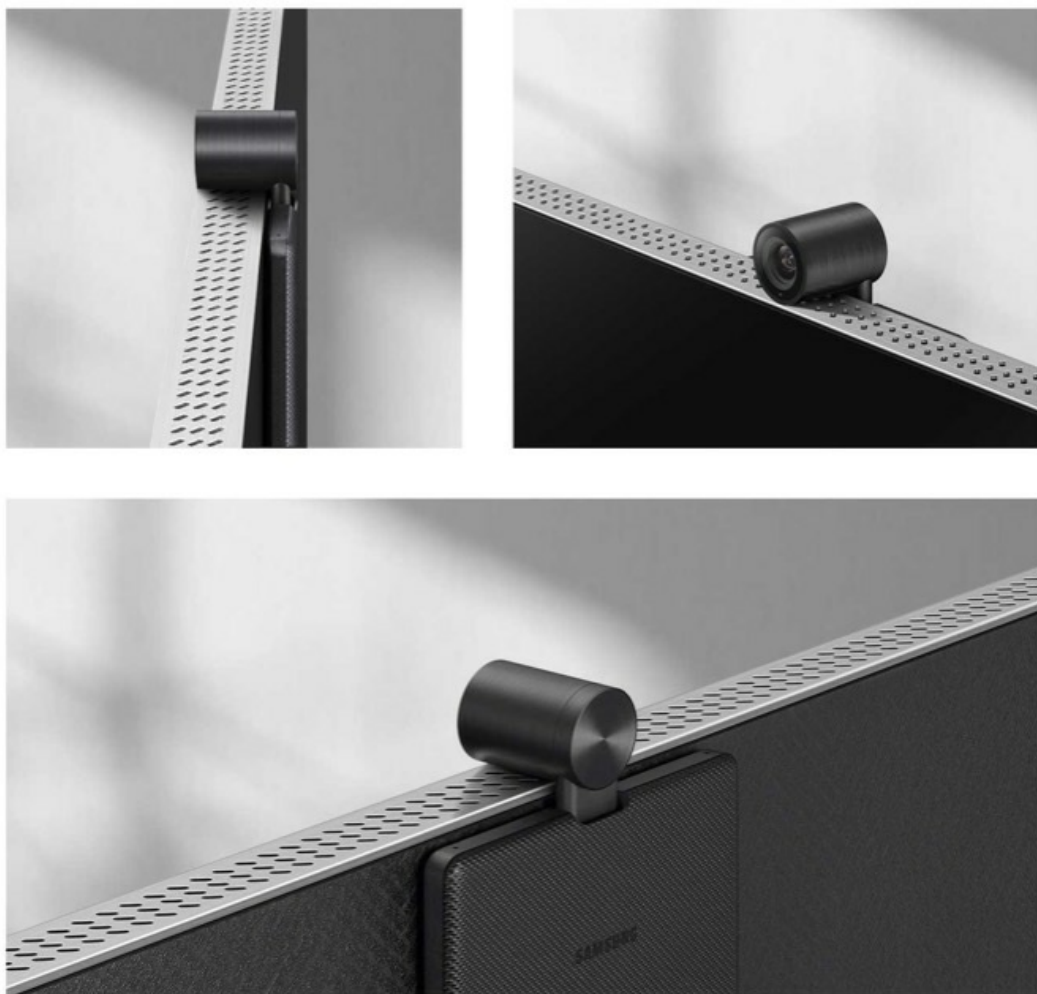

Samsungi uus 800-eurone ekraan - nutikas teler või monitor?

2 years tagasi Autor: [Marko Habicht](#)

Samsung tõi turule uued nutikad Smart Monitori seeria ekraanid, mis toimivad ühelt poolt nagu nutitelerid ehk omavad näiteks Netflix'i või Apple TV tuge ja teiselt poolt pakuvad monitorina lisalahendusi kodukontorist töötamiseks.

Smart Monitor M8 on sisuliselt hübriid nutitelerist ja arvutimonitorist. Sobib kodukontori lauale asetamiseks ja igapäevaste tööasjade ajamiseks ja monitoril nutiteleka sarnane tarkvara, mis tähendab, et kasutaja saab otse monitorist näiteks Netflix'i, Apple TV-d, Amazon Prime'i või mõnda muud striiminguteenust vaadata.

Kuna M8 on varustatud 32-tollise UHD resolutsiooniga ekraaniga, on hea koos soetada Samsungi SlimFit Cam veebikaamera, mis on mõõdult väike ning kinnitub magnetiga ja juhtmevabalt kuvari peale.

Kui 800 € hinnalipik ei heiduta, tundub antud monitor olevat igati hea kombinatsioon pisikesse korterisse, kus kahe seadme (teleka ja suure monitori) omamine tundub liiast.

Marko Habicht

Palju tähelepanu on pööratud seadme disainile ja kompaktsusele, ning antud monitoril on mitmeid äratuntavaid elemente ühe populaarse puuviljafirma toodetega.

Uued M8 Smart Monitorid on 11,4 mm paksused, mis on ligikaudu 75% õhem kui eelmine mudel ning pakutakse nelja erineva värvitooni: elevandiluu, roosa, sinine, roheline.