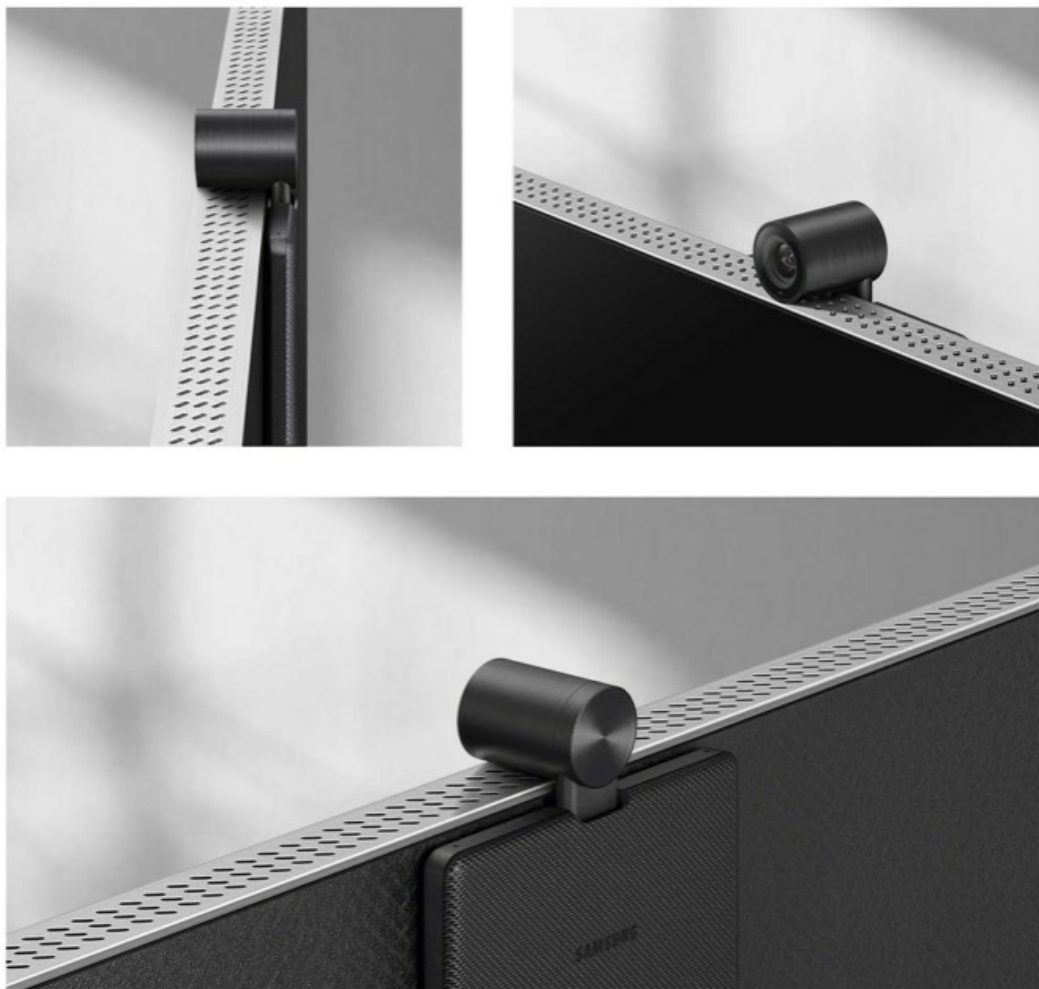

Samsungi uus 800-eurone ekraan - nutikas teler või monitor?

2 aastat tagasi Autor: [Marko Habicht](#)

Samsung tõi turule uued nutikad Smart Monitori seeria ekraanid, mis toimivad ühelt poolt nagu nutitelerid ehk omavad näiteks Netflix'i või Apple TV tuge ja teiselt poolt pakuvad monitorina lisalahendusi kodukontorist töötamiseks.

Kuna M8 on varustatud 32-tollise UHD resolutsiooniga ekraaniga, on hea koos soetada Samsungi SlimFit Cam veebikaamera, mis on mõeldult väike ning kinnitub magnetiga ja juhtmevabalt kuvari peale.

Kui 800 € hinnalipik ei heiduta, tundub antud monitor olevat igati hea kombinatsioon pisikesse korterisse, kus kahe seadme (teleka ja suure monitori) omamine tundub liiast.

Marko Habicht

Palju tähelepanu on pööratud seadme disainile ja kompaktsusele, ning antud monitoril on mitmeid äratuntavaid elemente ühe populaarse puuviljafirma toodetega.

Uued M8 Smart Monitorid on 11,4 mm paksused, mis on ligikaudu 75% õhem kui eelmine mudel ning pakutakse nelja erineva värvitooni: elevantiluu, roosa, sinine, roheline.