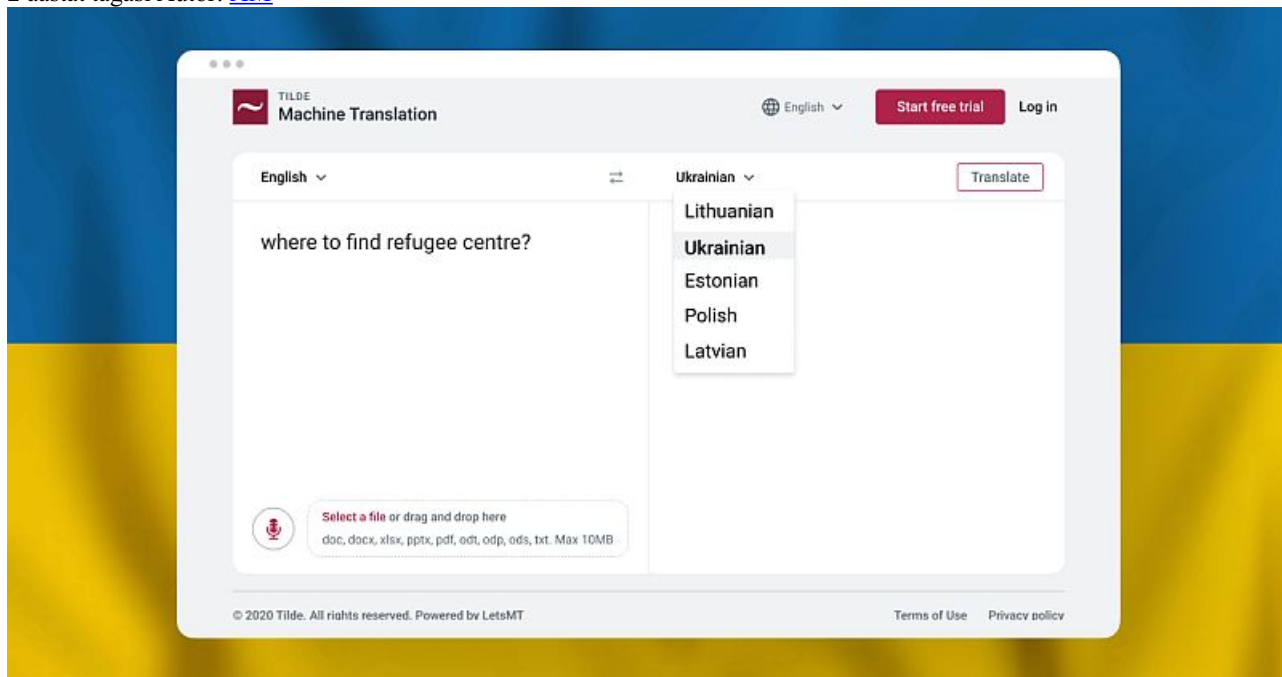

Tilde töötab välja põgenikke abistava ukraina keele masintõlke

2 aastat tagasi Autor: [AM](#)

Tilde välja töötatud ukraina keele tasuta masintõlkesüsteemid aitavad Ukraina põgenikel tõlkida vajalikke dokumente, lõimuda Eesti ühiskonda ja annavad vahetu juurdepääsu Ukraina teabeallikatele.

Uut lahendust ukrainakeelsete tekstide, dokumentide ja veebilehtede tõlkimiseks saab kasutada veebilehel translate.tilde.com ja mobiilirakenduses Tilde Translator. Uued süsteemid võimaldavad tõlkida ukraina keelest eesti, leedu, läti, poola ja inglise keelde ning vastupidi. Need aitavad Ukraina põgenikel saada kohalikku teavet, koostada dokumente ja suhelda eri keeltes. Kiirmasintõlge ukraina keelest võimaldab kasutada kohe Ukraina teabeallikaid, et saada sõjas toimuvast põhjalik ülevaade, teatas Tilde.