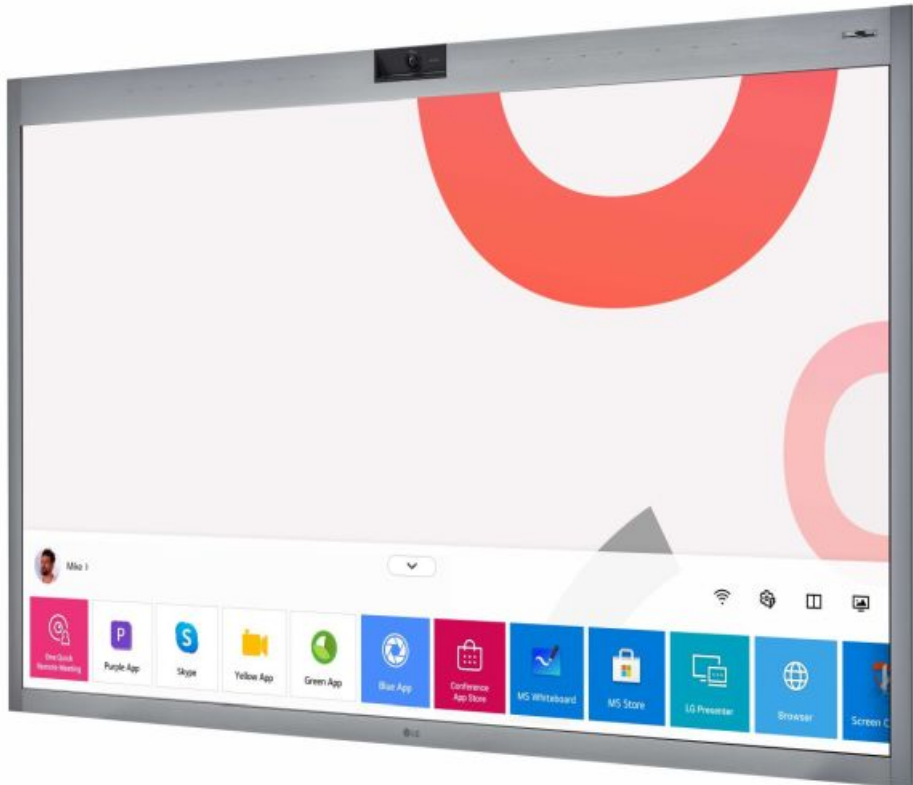

LG One:Quick seeria koosneb ekraanidest One:Quick Works ja One:Quick Flex ning spetsiaalsest juhtmevabast pildi- ja heliedastajast One:Quick Share.

One:Quick Works on 55-tolline 4K UHD videokonferentsi-ekraan, mis sobib mitmesugustesse töokeskkondadesse, näiteks konverentsiruumi. One:Quick Flex 43-tolline puuetundlik 4K UHD-ekraan on aga paigutatud mobiilsele alusele, mis annab võimaluse seda soovi korral liigutada ning kasutada ekraani mitmel eri otstarbel. Mõlemad mudelid põhinevad Windowsi platvormil ja ühilduvad suure hulga videokonferentsirakenduste ja koostöö-tööriistadega. Pärast One:Quick Share juhtmevaba pildi- ja heliedastajaga sidumist saavad kasutajad kerge vaevaga ühendada oma sülearvuteid juhtmevabalt ühilduvate LG digitaalsete toodetega.

### **One:Quick Works – kontorisse hübriidkoosolekuks**

LG One:Quick Works pakub sujuvat interaktiivset suhtlust kontorikoosolekul. Kõik-ühes lahendus sisaldab sisseehitatud Windowsi arvutit, 4K UHD ekraani, kaamerat, mikrofoni, kõlarit ja digitaalset tahvlit. Lahendus sai värskest pärjatud ka Red Dot Awards 2021 disainiauhindadel.

### **One:Quick Flex – paindlik lahendus kontorisse ja koju**

LG One:Quick Flex on loodud mitmekülgsete ettevõtmiste jaoks, nagu koosolekud väiksemas seltskonnas, üks-ühele arutelud ja rühmaesitlused, olles samas ka suurepärase võimalus haiglatesse, koolidesse ja kodudesse, kus inimesed võivad töötada, õppida või suhelda distantsilt. Sel ekraanil on videokaamera, mis jäädvustab laia, 88-kraadise vaatevälja; Flex-il on pöörlev ekraan, mis töötab edukalt nii maastiku- kui portreerežiimis; jagatud vaate režiim hõlbustab multitegumtööd. Seda kõike täiendavad mikrofon ja kaamera, intuiitiivne liides, puuetundlikkus ja tahvli funktsionaalsus. One:Quick Flexi saab kinnitada mobiilsele alusele, et seda hõlpsalt transportida ühest koosolekuruumist teise.