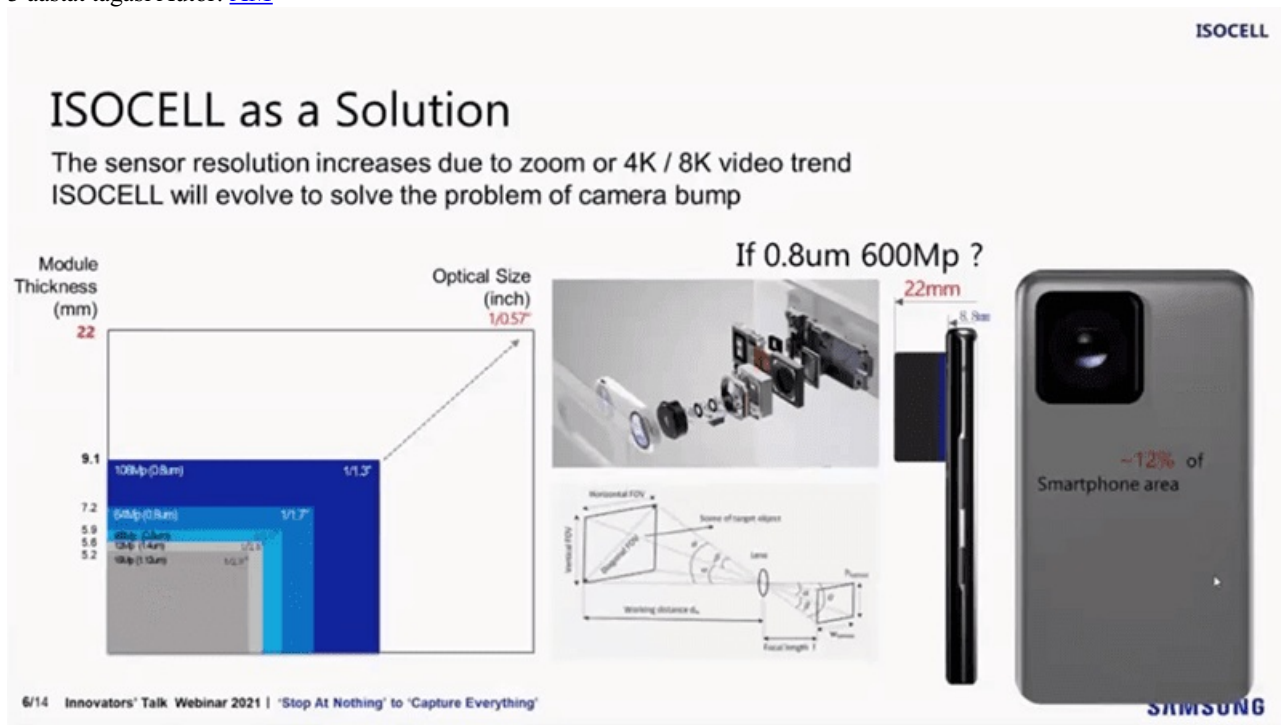

Veel suurem: Samsungi järgmine mobiilikaamera sensor võibki tulla 600 MP

3 aastat tagasi Autor: [AM](#)

Umbes aasta tagasi hakati rääkima Samsungi spetsiaalsest 600 MP kaamerasensorist, millest vahepeal palju rohkem kuulda polnud. Sel sügisel tuli hoopis välja [200 MP sensor](#), mida järgmisel aastal parimates kaameratelefonides näha võime. Kuid ka 600 MP on endiselt plaanis, selgus Samsungi esitlusel, mis toimus hiljuti mobiiltootja TECNO veebinaril. Seal on pärit ka avapildil olev slaid.

Uut tüüpi ISOCELL tehnoloogiaga sensorid pole mõeldud mitte seinasuuruste plakatite väljatrükiks ja hiiglaslike pildifailide saamiseks, vaid mobiilides käivad asjad pisut teisiti, kui ajalooliselt digikaamerates on olnud. Nimelt annavad rohkem piksleid üliminiatuurse optika kaudu pildistades rohkem infot pildistatava kohta ja hämaras näiteks saab niimoodi hulga paremini müra eemaldada, kui üks lõplik pildipiksel pannakse kokku hulgast sensori pikslite grupi salvestatud pildi-infost. Kui hämaras teeb kaamera ühe pildi jaoks terve seeria pilte, siis masinõppe ja tehisintellektiiga osatakse seda suurt infohulka analüüsida ja mürapikslite seast vajalik info välja sõeluda. Samuti saab niimoodi pilti teravamaks ja videot paremini stabiliseerida.

Nüüd, kui on kasutada kolossaalne hulk pildi-infot (600 MP), on vaja vaid tohutut arvutusvõimsust, et sellest hulgast infost pildiks vajalikud andmed välja sõeluda. Mobiiliprotsessorid on juba piisavalt võimsad küll, et sellega hakkama saada, samuti on nutitelefonides olemas riistvaraline närvivõrguarvutuste ja pilditötluse tugi.

Paraku võtab selline megasensor üsna palju ruumi. Samsungi slaidil hinnatakse, et vaja läheb ligi 12% keskmise mobiili ruumalast, et uus sensor ära mahutada. ISOCELL aga lubab meeletu pikslite arvuga kaamera teha tunduvalt õhemaks, nii et kaameraplokk poleks mobiili tagaküljel kõrgelt väljaulatuv.