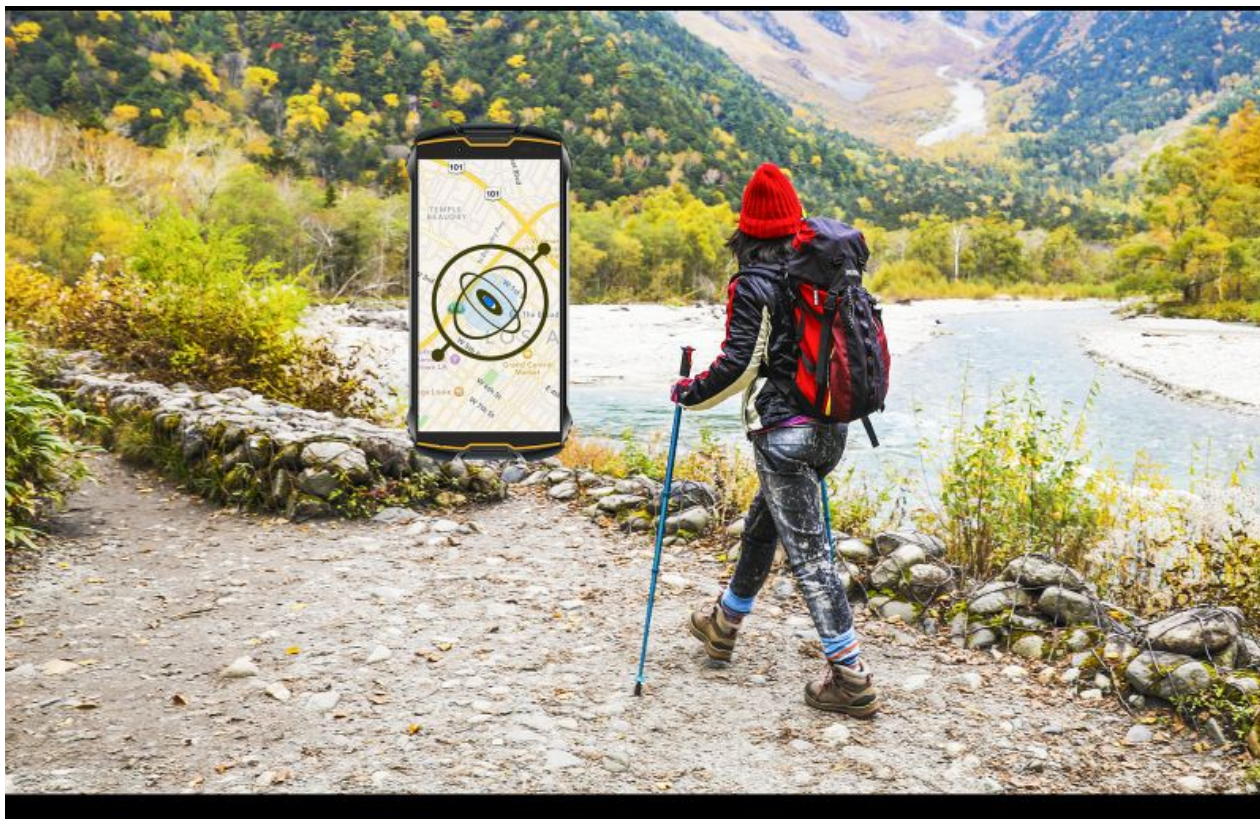

[Kingkongi nutitelefon Cubot Mini 2 - üliväike, mahub taskusse ja ülitugev](#)

3 years tagasi Autor: [AM](#)

(Sisuturundus)

Mobiiliturult puuduvad peaaegu täielikult väikese ekraaniga telefonid - jah, oleme juba näinud isegi tahvlisuurusi seitsmetollise ekraaniga telefone, kuid väikesed, käepärased, matkal taskus mugavad ja vastupidavad telefonid oleks nagu kuhugi kadunud. Kuid tegelikult ei ole!

Cubot Kingkong Mini 2 ongi just selline mudel, mis pealegi maksab alla saja euro. Vaid neljatolline WHD resolutsiooniga ekraan on piisav, et matkal, välitöödel või reisil olles kõik vajalik oma nutitelemis ära teha, samas on mobiil piisavalt pisike, et kindlalt kätte mahuks.

Tegemist pole küll tipptelefoniga, kuid siiski väga sobiva teise telefoniga ekstreemseteks olukordadeks, sest kõik vajalikud sensorid on olemas (magnetiline kompass, güroskoop, näotuvastusega kaamera, jne) ning muidugi räägib selle mobiili kasuks ülitugev korpus, mis kannatab nii vett, tolmu kui kukkumisi.