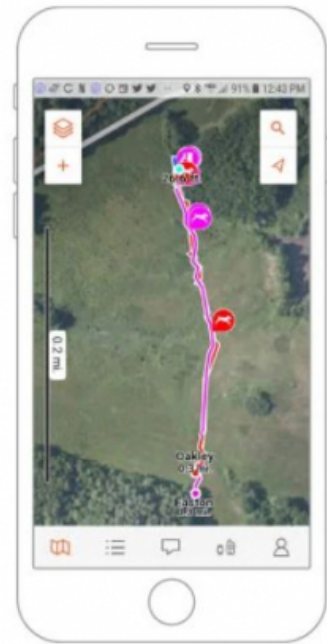

[Vaata oma koera asukohta: Garmin esitles uut koerte jälgimisseadet Alpha 10](#)

3 aastat tagasi Autor: [AM](#)

Garmin esitles eile Baltimaades oma uut kantavat seadet Alpha 10 – kompaktset ja kohandatavat jälgimis- ja treeningseadet aktiivse puhkuse harrastajatele ning nende koertele. Seadme muudavad ainulaadseks selle väikesed mõõtmed – Alpha 10 on kerge ja pakub muuhulgas jälgimissüsteemi (*buddy tracking*).

"Koeraga välja minnes on tegevused ja nende intensiivsus iga kord erinevad, üks asi on samas aga muutumatu – vajadus tuvastada kiiresti koera asukohta, veendudes, et ta on väljaspool ohtu. Alpha 10 pakub aktiivse puhkuse harrastajatele ainulaadseid koerte jälgimis- ja koolituslahendusi, mis sobivad erinevateks olukordadeks," selgitas Garmini globaalse müügi direktor Dan Bartel. "Koerad on meie parimad sõbrad, kuid seadmest Alpha 10 võib saada teie lähedane kaaslane loodusmatkadel, jahikäikudel või oma koeraga lihtsalt jalutades ja ümbrust avastades. Kusjuures kompaktset seadet on mugav kaasas kanda, selle väikesed mõõtmed võimaldavad seda kasutada ainult siis, kui vaja."

Eraldiseisev seade

Alpha 10, mis kaalub vähem kui 160 grammi ja on 6,6 sentimeetri pikkune, on Garmini koerte jälgimiseadmete sarja uusim ja kõige kergekaalulisem mudel, sisaldades mitmeid uusi ja täiendatud funktsioone. Näiteks võimaldab Alpha 10 jälgimisfunktsioon koera kiiresti üles leida ning seade pakub ka kohandatavaid funktsioone koerte koolitamiseks.

Suure kontrastsusega ekraan on nähtav nii hämaras kui päikese käes ja sellele on koerte suund ja kaugus märgitud iga 2,5 sekundi järel uueneva asukohanoolega. Seade suudab sisseehitatud GPS-i ja kohandatavate koolitusfunktsioonide abil jälgida ja treenida kuni 20 koera kuni 14,5 kilomeetri kaugusel, kasutades selleks heli, vibratsiooni ning 18 lühi- ja pikaajalist stimulatsiooniastet.