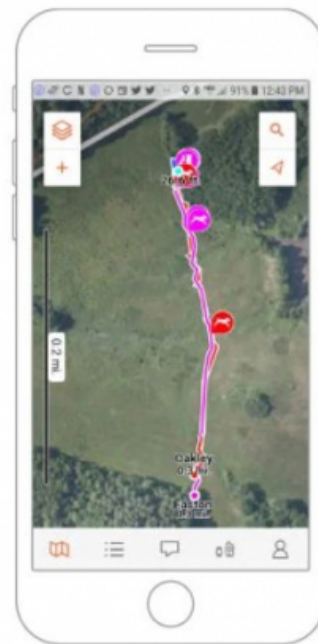

[Vaata oma koera asukohta: Garmin esitles uut koerte jälgimisseadet Alpha 10](#)

3 aastat tagasi Autor: [AM](#)

Garmin esitles eile Baltimaades oma uut kantavat seadet Alpha 10 – kompaktset ja kohandatavat jälgimis- ja treeningseadet aktiivse puhkuse harrastajatele ning nende koertele. Seadme muudavad ainulaadseks selle väikesed mõõtmed – Alpha 10 on kerge ja pakub muuhulgas jälgimissüsteemi (*buddy tracking*).

"Koeraga välja minnes on tegevused ja nende intensiivsus iga kord erinevad, üks asi on samas aga muutumatu – vajadus tuvastada kiiresti koera asukohta, veendudes, et ta on väljaspool ohtu. Alpha 10 pakub aktiivse puhkuse harrastajatele ainulaadseid koerte jälgimis- ja koolituslahendusi, mis sobivad erinevateks olukordadeks," selgitas Garmini globaalse müügi direktor Dan Bartel. "Koerad on meie parimad sõbrad, kuid seadmest Alpha 10 võib saada teie lähedane kaaslane loodusmatkadel, jahikäikudel või oma koeraga lihtsalt jalutades ja ümbrust avastades. Kusjuures kompaktset seadet on mugav kaasas kanda, selle väikesed mõõtmed võimaldavad seda kasutada ainult siis, kui vaja."

Eraldiseisev seade

Alpha 10, mis kaalub vähem kui 160 grammi ja on 6,6 sentimeetri pikkune, on Garmini koerte jälgimiseadmete sarja uusim ja kõige kergekaalulisem mudel, sisaldades mitmeid uusi ja täiendatud funktsioone. Näiteks võimaldab Alpha 10 jälgimisfunktsioon koera kiiresti üles leida ning seade pakub ka kohandatavaid funktsioone koerte koolitamiseks.

Suure kontrastsusega ekraan on nähtav nii hämaras kui päikese käes ja sellele on koerte suund ja kaugus märgitud iga 2,5 sekundi järel uueneva asukohanoolega. Seade suudab sisseehitatud GPS-i ja kohandatavate koolitusfunktsioonide abil jälgida ja treenida kuni 20 koera kuni 14,5 kilomeetri kaugusel, kasutades selleks heli, vibratsiooni ning 18 lühi- ja pikaajalist stimulatsiooniastet.