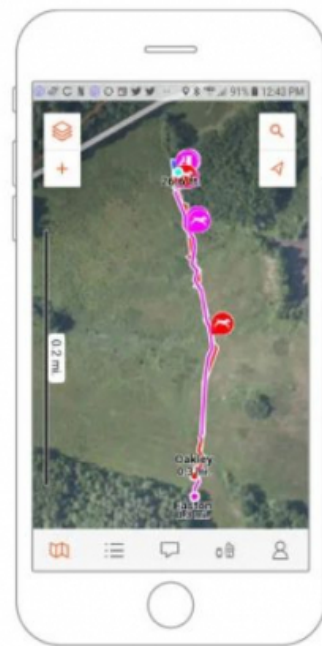

[Vaata oma koera asukohta: Garmin esitles uut koerte jälgimisseadet Alpha 10](#)

3 years tagasi Autor: [AM](#)

Garmin esitles eile Baltimaades oma uut kantavat seadet Alpha 10 – kompaktsset ja kohandatavat jälgimis- ja treeningseadet aktiivse puhkuse harrastajatele ning nende koertele. Seadme muudavad ainulaadseks selle väikesed mõõtmed – Alpha 10 on kerge ja pakub muuhulgas jälgimissüsteemi (*buddy tracking*).

"Koeraga välja minnes on tegevused ja nende intensiivsus iga kord erinevad, üks asi on samas aga muutumatu – vajadus tuvastada kiiresti koera asukohta, veendudes, et ta on väljaspool ohtu. Alpha 10 pakub aktiivse puhkuse harrastajatele ainulaadseid koerte jälgimis- ja koolituslahendusi, mis sobivad erinevateks olukordadeks," selgitas Garmini globaalse müügi direktor Dan Bartel. "Koerad on meie parimad sõbrad, kuid seadmest Alpha 10 võib saada teie lähedane kaaslane loodusmatkadel, jahikäikudel või oma koeraga lihtsalt jalutades ja ümbrust avastades. Kusjuures kompaktsset seadet on mugav kaasas kanda, selle väikesed mõõtmed võimaldavad seda kasutada ainult siis, kui vaja."

Eraldiseisev seade

Alpha 10, mis kaalub vähem kui 160 grammi ja on 6,6 sentimeetri pikkune, on Garmini koerte jälgimiseadmete sarja uusim ja kõige kergekaalulisem mudel, sisaldades mitmeid uusi ja täiendatud funktsioone. Näiteks võimaldab Alpha 10 jälgimisfunktsioon koera kiiresti üles leida ning seade pakub ka kohandatavaid funktsioone koerte koolitamiseks.

Suure kontrastsusega ekraan on nähtav nii hämaras kui päikese käes ja sellele on koerte suund ja kaugus märgitud iga 2,5 sekundi järel uueneva asukohanoolega. Seade suudab sisesehitatud GPS-i ja kohandatavate koolitusfunktsioonide abil jälgida ja treenida kuni 20 koera kuni 14,5 kilomeetri kaugusel, kasutades selleks heli, vibratsiooni ning 18 lühi- ja pikaajalist stimulatsiooniastet.