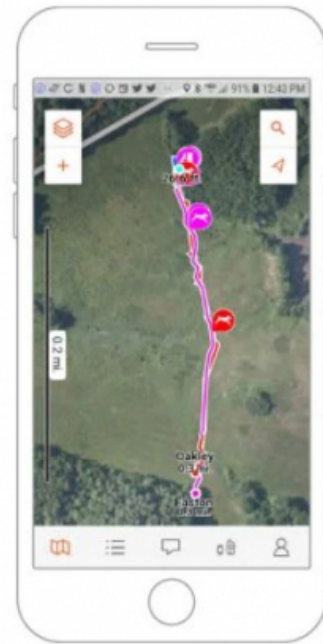

[Vaata oma koera asukohta: Garmin esitles uut koerte jälgimisseadet Alpha 10](#)

2. september 2021 - 21:43 Autor: [AM](#)

Garmin esitles eile Baltimaades oma uut kantavat seadet Alpha 10 – kompaktset ja kohandatavat jälgimis- ja treeningseadet aktiivse puhkuse harrastajatele ning nende koertele. Seadme muudavad ainulaadseks selle väikesed mõõtmed – Alpha 10 on kerge ja pakub muuhulgas jälgimissüsteemi (*buddy tracking*).

"Koeraga välja minnes on tegevused ja nende intensiivsus iga kord erinevad, üks asi on samas aga muutumatu – vajadus tuvastada kiiresti koera asukohta, veendudes, et ta on väljaspool ohtu. Alpha 10 pakub aktiivse puhkuse harrastajatele ainulaadseid koerte jälgimis- ja koolituslahendusi, mis sobivad erinevateks olukordadeks," selgitas Garmini globaalse müügi direktor Dan Bartel. "Koerad on meie parimad sõbrad, kuid seadmest Alpha 10 võib saada teie lähedane kaaslane loodusmatkadel, jahikäikudel või oma koeraga lihtsalt jalutades ja ümbrust avastades. Kusjuures kompaktset seadet on mugav kaasas kanda, selle väikesed mõõtmed võimaldavad seda kasutada ainult siis, kui vaja."

Eraldiseisev seade

Alpha 10, mis kaalub vähem kui 160 grammi ja on 6,6 sentimeetri pikkune, on Garmini koerte jälgimiseadmete sarja uusim ja kõige kergekaalulisem mudel, sisaldades mitmeid uusi ja täiendatud funktsioone. Näiteks võimaldab Alpha 10 jälgimisfunktsioon koera kiiresti üles leida ning seade pakub ka kohandatavaid funktsioone koerte koolitamiseks.

Suure kontrastsusega ekraan on nähtav nii hämaras kui päikese käes ja sellele on koerte suund ja kaugus märgitud iga 2,5 sekundi järel uueneva asukohanoolega. Seade suudab sisseehitatud GPS-i ja kohandatavate koolitusfunktsioonide abil jälgida ja treenida kuni 20 koera kuni 14,5 kilomeetri kaugusel, kasutades selleks heli, vibratsiooni ning 18 lühi- ja pikaajalist stimulatsiooniastet.