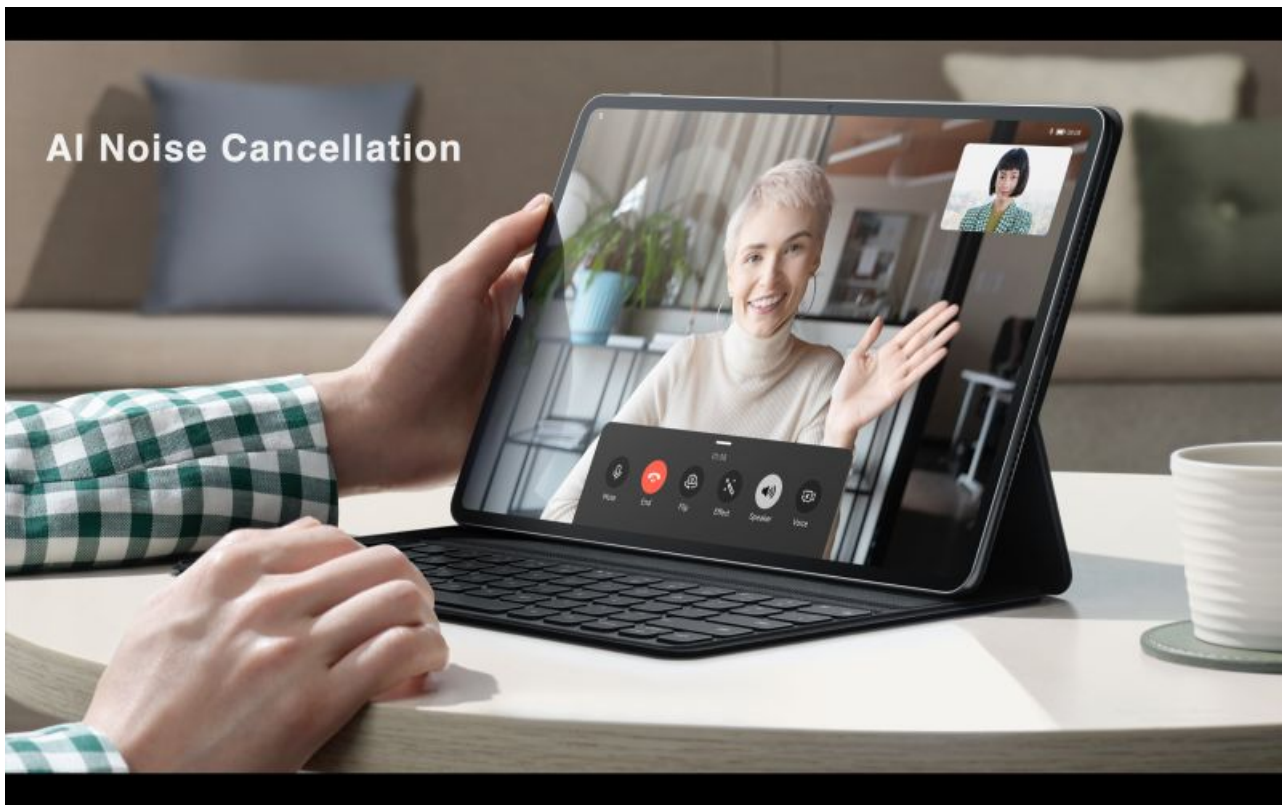

Huawei MatePad Pro: uued võimalused sülearvutit asendavas tahvlis

12,6-tollise OLED FullView ekraaniga uus Huawei MatePad Pro on praegu turul suurimat ehk 90-protsendilist ekraani ja korpuse suhet pakkuv tahvelarvuti. Harmony OS operatsioonisüsteemiga saab tahvelarvutit ühendada mugavalt nii telefoni kui sülearvutiga.

“Samuti toetab see Huawei mitme ekraani ühiskasutuse funktsiooni, mis on Huawei seadmete kasutajate jaoks juba tuttav ning pakub võimalust sekunditega dokumente ühest seadmest teise üle kanda või kasutada tahvelarvutit joonistuslauana,” selgitas Mishina.

Harmony OS: kõigi seadmete kasutus ühe kontrollpaneeli abil

Huawei enda arendatud Harmony OS operatsioonisüsteemiga on võimalik hallata erinevaid seadmeid ühe kontrollpaneeli kaudu, mis seob ja aktiveerib need kasutamiseks vastavalt kasutaja valikule.

“Nii näiteks saab nutitelefonis asuva kontrollpaneeli kaudu avada filmi hoopis teleriekraanilt. Samuti saab liita sellele kontrollpaneelis lohistamise teel peakomplekti ikooni ja valida heli kuulmiseks teleri kõlarite asemel kõrvaklapid,” tõi Mishina näiteid võimalustest ja lisas, et kontrollpaneel võimaldab ka rakendusi ühest seadmest teise tõsta. “Näiteks telefonis mängu mängides saab selle vaid mõne sõrmeliigutusega suurema ekraani kasutamiseks tahvelarvutisse teisaldada.”

Kodumasinate juhtimine uue operatsioonisüsteemi abil

Uue operatsioonisüsteemi interaktiivsele avaekraaniga on võimalik näha töös olevate rakenduste infot ilma neid eraldi avamata.

“Uues süsteemis kasutatav HiLinki funktsioon on muutunud nüüd Harmony OS Connectiks, et pakkuda rohkem ühildumise võimalusi mitte ainult Huawei toodete, vaid ka teiste nutikate seadmetega,” selgitas Huawei Eesti koolitusjuht Jekaterina Mishina. “Nii näiteks saab kaugelt muuta ahju seadeid või külmkapi temperatuuri.”

Lisaks seadmete juhtimisele on võimalik saada terviserakendusest kasulikke retsepte ja nõuandeid, mida kasutada nutikate koduseadmetega.

Rohkem privaatsust

Huawei jätkab ka uues operatsioonisüsteemis EMUI turvaelementide kasutamist. “Uue operatsioonisüsteemi peamiseks ülesandeks on tagada, et ainult õige inimene pääseb õiget seadet kasutades vajalike andmeteni. See peab olema tagatud nii iga seadmega iga kasutuskorra ajal, samuti igas muus andmete salvestamise, edastamise ja kasutamisega seotud etapis,” selgitas Mishina.

Lisaks jagab uus süsteem andmed kategooriatesse ja tagab neile vajaliku turvalisuse. Andmete pääsevad ligi vaid seadmed, mis vastavad rangetele turvanõuetele ja nõutud turvasemele. Harmony OS rakendusi testitakse põhjalikult nii arenduse, avalikustamise kui ka kasutuselevõtu käigus.

- [Uudised](#)
- [Androidiblog](#)