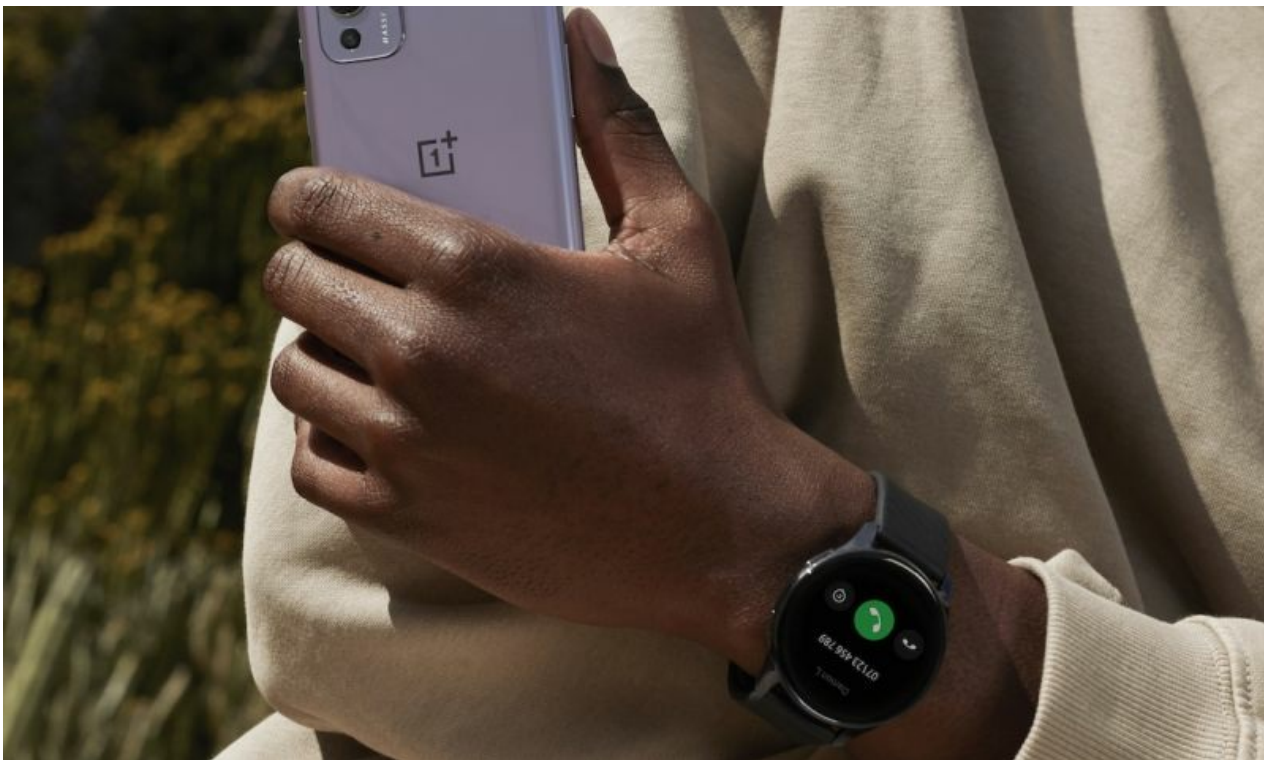

48 MP põhikaamera on kohandatud 1/1,43" Sony IMX689 sensoriga, 2x2 OCL läätselga, 12-bitise RAW failiväljastusega, *Dual Native ISO* tehnoloogiaga ja 3-HDR-iga. OnePlus 9 kaamerasüsteemis on täiustatud fookuseerimiskiirus, 64 korda rohkem värviefotot, kui traditsiooniliste 10-bitiste sensorite puhul, selgemad fotod nii päeval kui ka öösel ja suurema dünaamilise ulatusega videod. Koos põhikaameraga töötab spetsiaalne monokroomkaamera, mis muudab mustvalged fotod detailiderohkeks ja mitmekihiliseks.

120Hz *Fluid* ekraan

OnePlus 9 120 Hz *Fluid* ekraan on seesama, mida nägi juba OnePlus 8T mudelis: DisplayMate A+ reitinguga 6,55-tollisel paneelil on automaatselt heledust reguleeriv ja värvitähvne 120 Hz AMOLED-paneel.

OnePlus 9 ekraani heledus võib HDR10+ sertifikaadi kohaselt ulatuda kuni 1100 nitini. Automaatseks heleduse reguleerimiseks on kaks valgusandurit, millel on ekraani heleduse paremaks reguleerimiseks 8192 heledusastet. *Comfort Tone* funktsioon reguleerib vastavalt ümbritsevale keskkonnale ka ekraani värvitemperatuuri, et ekraanil olevat teksti oleks võimalikult mugav lugeda.

Kiirlaadimine

OnePlus 9 aku on 4500 mAh mahutavusega ning laeb 1% kuni 100% 29 minutiga. OnePlus 9 Põhja-Ameerika ja Euroopa versioonid toetavad mugavuse huvides ka kuni 15 W Qi juhtmevaba laadimist.

OnePlusil nüüd ka nutikell

OnePlusi nutikell Watch on ettevõtte esimene ülemaailmsele turule suunatud kantav seade, mille aku kestab kaks nädalat.

Disaini osas on olnud skeptikud kriitilised, et tegemist on suhteliselt tagasihoidliku välimusega, kuid OnePlus ise põhjendab seda, et sooviks oligi teha võimalikult traditsioonilise välimusega käekell.

46 mm korpus on valmistatud kvaliteetsest roostevabast terasest. 2.5D kumerast klaasist numbriluale lisab elegantsi särav-läikiv CD-muster.

OnePlusi nutikell näitab nagu nutikellad-aktiivsusmonitorid ikka teateid mobiiliäppidelt, kuid lubab ka helistada ja kõnesid vastu võtta, kuulata muusikat ning pildistamiseks kaugpäästikuna kasutada. OnePlus Watch pakub 4 GB mälu (tegelikuks kasutamiseks on sellest vaba ligi 2 GB). Kell ühildub enamiku Bluetooth-kõrvklappidega otse ühendamiseks ning seadet on võimalik paarisid ka näiteks OnePlus TV-ga, millega saab kellast nutikas teleripult, millega võib näiteks telefonikõne saabudes teleka helivaljust automaatselt vähendada. Kell on võimalik seadistada ka nii, et kui see tuvastab, et olete magama jäänud, lülitab teleri ise välja.

402 mAh aku võimaldab säästlikult toimetades saada hakkama laadimata kuni kaks nädalat, aktiivsemalt kasutades jätkub akut kuni ligikaudu nädalaks.