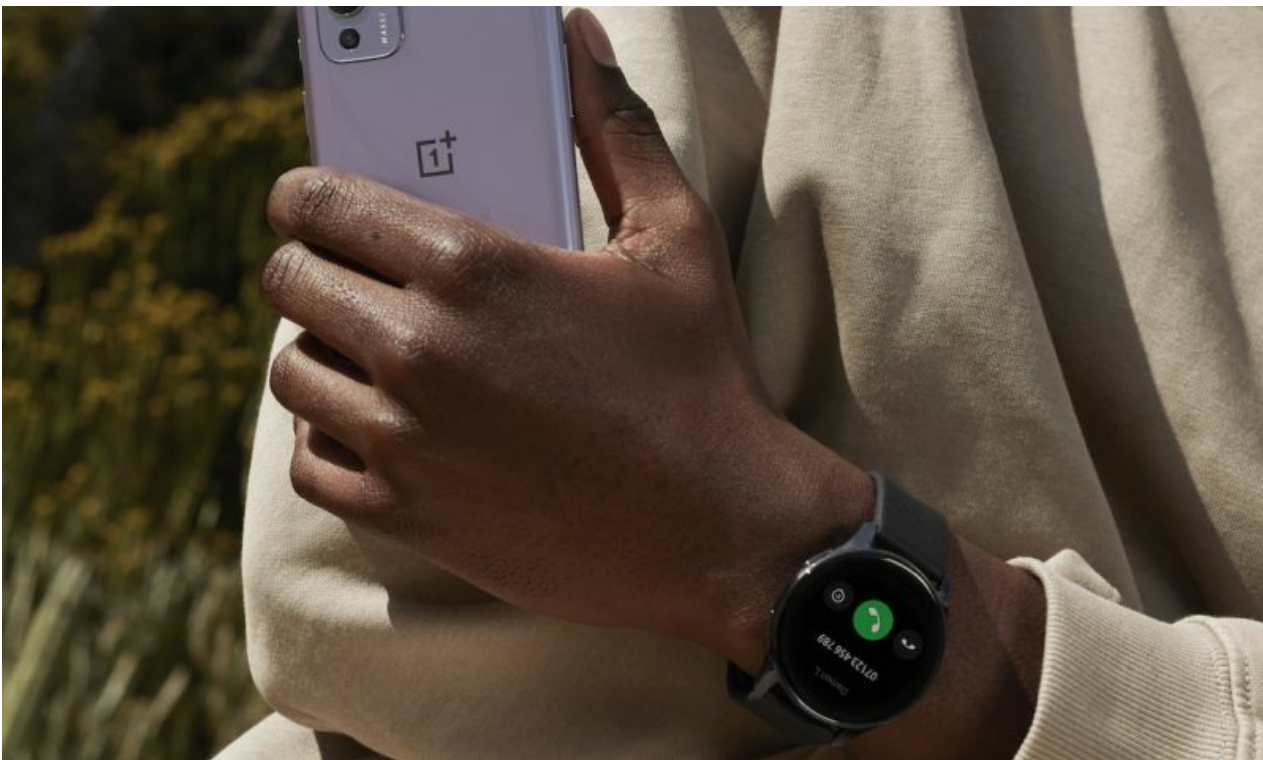

48 MP põhikaamera on kohandatud 1/1,43" Sony IMX689 sensoriga, 2x2 OCL läätsel, 12-bitise RAW failiväljastusega, *Dual Native ISO* tehnoloogiaga ja 3-HDR-iga. OnePlus 9 kaamerasüsteemis on täiustatud fookuseerimiskiirus, 64 korda rohkem värviefotot, kui traditsiooniliste 10-bitiste sensorite puhul, selgemad fotod nii päeval kui ka öösel ja suurema dünaamilise ulatusega videod. Koos põhikaameraga töötab spetsiaalne monokroomkaamera, mis muudab mustvalged fotod detailiderohkeks ja mitmekihiliseks.

120Hz *Fluid* ekraan

OnePlus 9 120 Hz *Fluid* ekraan on seesama, mida nägi juba OnePlus 8T mudelis: DisplayMate A+ reitinguga 6,55-tollisel paneelil on automaatselt heledust reguleeriv ja värvitüüpne 120 Hz AMOLED-paneel.

OnePlus 9 ekraani heledus võib HDR10+ sertifikaadi kohaselt ulatuda kuni 1100 nitini. Automaatseks heleduse reguleerimiseks on kaks valgusandurit, millel on ekraani heleduse paremaks reguleerimiseks 8192 heledusastet. *Comfort Tone* funktsioon reguleerib vastavalt ümbritsevale keskkonnale ka ekraani värvitemperatuuri, et ekraanil olevat teksti oleks võimalikult mugav lugeda.

Kiirlaadimine

OnePlus 9 aku on 4500 mAh mahutavusega ning laeb 1% kuni 100% 29 minutiga. OnePlus 9 Põhja-Ameerika ja Euroopa versioonid toetavad mugavuse huvides ka kuni 15 W Qi juhtmevaba laadimist.

OnePlusil nüüd ka nutikell

OnePlusi nutikell Watch on ettevõtte esimene ülemaailmsele turule suunatud kantav seade, mille aku kestab kaks nädalat.

Disaini osas on olnud skeptikud kriitilised, et tegemist on suhteliselt tagasihoidliku välimusega, kuid OnePlus ise põhjendab seda, et sooviks oligi teha võimalikult traditsioonilise välimusega käekell.

46 mm korpus on valmistatud kvaliteetsest roostevabast terasest. 2.5D kumerast klaasist numbriluale lisab elegantsi särav-läikiv CD-muster.

OnePlusi nutikell näitab nagu nutikellad-aktiivsusmonitorid ikka teateid mobiiliäppidelt, kuid lubab ka helistada ja kõnesid vastu võtta, kuulata muusikat ning pildistamiseks kaugpäästikuna kasutada. OnePlus Watch pakub 4 GB mälu (tegelikuks kasutamiseks on sellest vaba ligi 2 GB). Kell ühildub enamiku Bluetooth-kõrvklappidega otse ühendamiseks ning seadet on võimalik paarisid ka näiteks OnePlus TV-ga, millega saab kellast nutikas teleripult, millega võib näiteks telefonikõne saabudes teleka helivaljust automaatselt vähendada. Kell on võimalik seadistada ka nii, et kui see tuvastab, et olete magama jäänud, lülitab teleri ise välja.

402 mAh aku võimaldab säästlikult toimetades saada hakkama laadimata kuni kaks nädalat, aktiivsemalt kasutades jätkub akut kuni ligikaudu nädalaks.