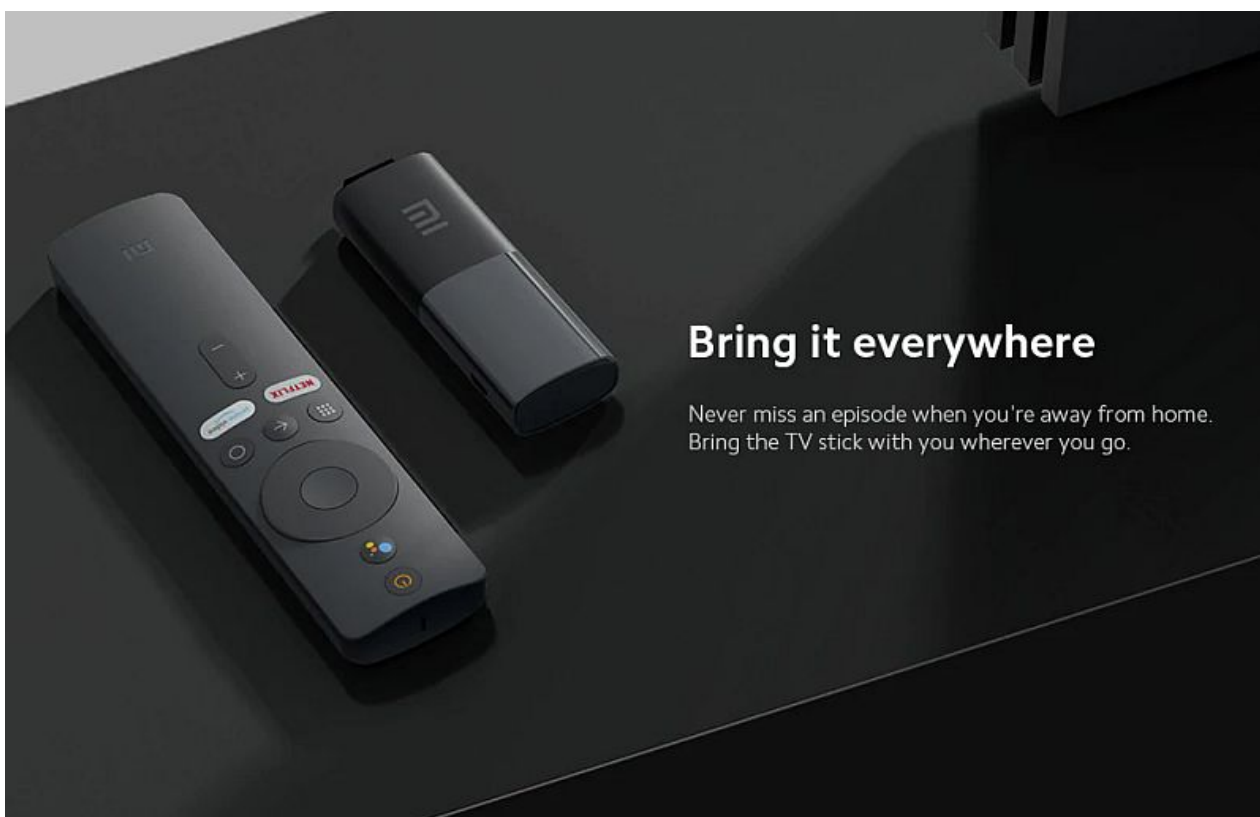

Xiaomi Mi TV Stick -59%

Bring it everywhere

Never miss an episode when you're away from home. Bring the TV stick with you wherever you go.

Uus Xiaomi TV-pulk [Mi TV](#) (38,7 eurot) toob striimiteenused ja TV äpid sinu telekasse ja võid oma seriaale alati iagl pool kaasas kanda, kuna need on striimingupulgal just sellises seisus, nagu oled ise vaadanud. Kõik see töötab Android 9 operatsioonisüsteemiga, seega saad installida ka kõiki Androidäppe, mida suurel ekraanil kasutada. Töötab nii hääljuhtimine kui häälega otsimine (mugav ingliskeelsete filmide või äppide otsimisel), puldil on olemas selleks mikrofoni. Puldil on ka eraldi Netflix'i ja Prime Video nupud.