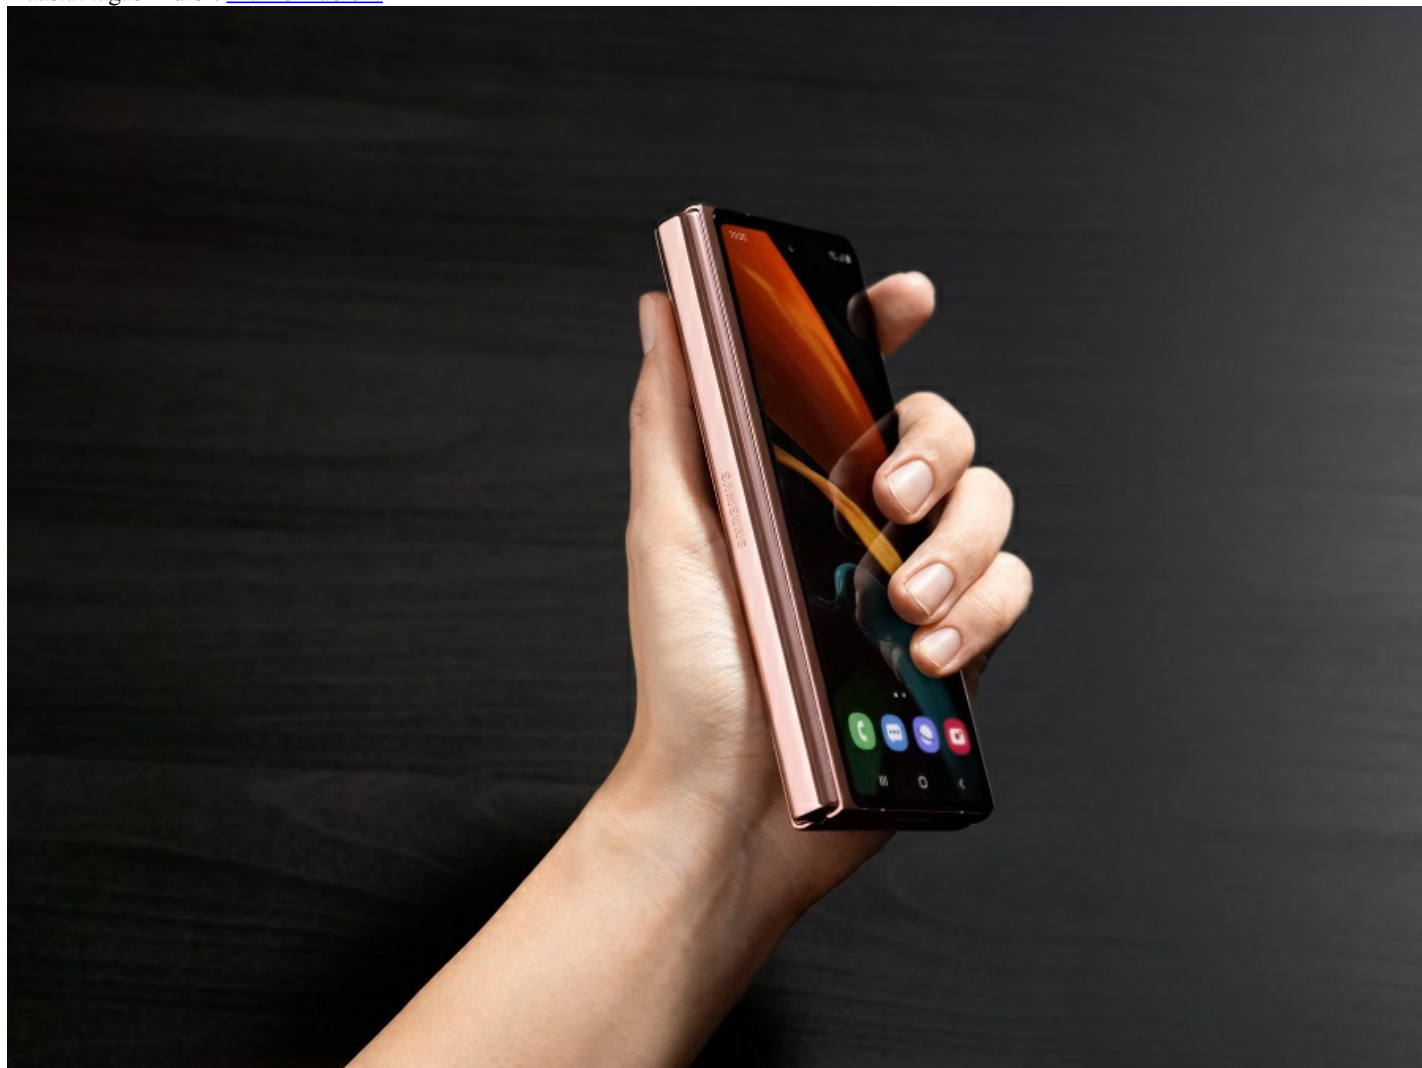

Samsung tutvustas uut volditavat nutitelefoni Galaxy Z Fold2

4 aastat tagasi Autor: [Marko Habicht](#)

Samsung avalikustas täna ettevõtte uue volditava Galaxy Z Fold2. Disainilt sarnaneb see eelmisel aastal turule tulnud Galaxy Fold telefoniga, mida saab avada sarnaselt raamatule ja lahti volditult meenutab telefon tahvelarvutit, mahtudes kokku voldituna taskusse nagu tavaline telefon.

Tegemist on teise volditava telefoniga, mis Eestis müügile jõuab ja polettidele saabub seade 17. septembril. Esimene oli Samsung Z flip, mis tuli müügile kevadel, koos S20 seeriaga.

„**Kõige suurem muutus Fold2 juures on kahtlemata seadme välimine ekraan**, mida saab kasutada siis, kui telefon on kokku volditud. Nüüd katab välimine ekraan sisuliselt kogu telefoni välimist külge. Uuenduse eesmärgiks on pakkuda tavalise nutitelefoni sarnast kogemust juhul, kui telefon on kokku volditud,“ leidis Samsung Eesti mobiilidivisjoni juht Antti Aasma. Nii Z Foldil, kui esimesel Galaxy Foldil oli ekraan sedavõrd väike, et sobis peamiselt vaid teavituste vaatamiseks.

Seadme avamisel saab aga kasutada tahvelarvutina

sarnaselt suure ekraaniga, mis sobib hästi videote ja filmide vaatamiseks või korraga mitme rakenduse kasutamiseks.

Seadme voltimise viis on ka põhiline osa, mis eristab Galaxy Z Fold2 nutitelefoni selle aasta veebruaris avalikustatud Galaxy Z Flip telefonist. Viimane oli kokku volditult justkui kompaktne puudrikarp ja lahti voltides avanes traditsioonilise nutitelefoni suurune piklik ekraan.