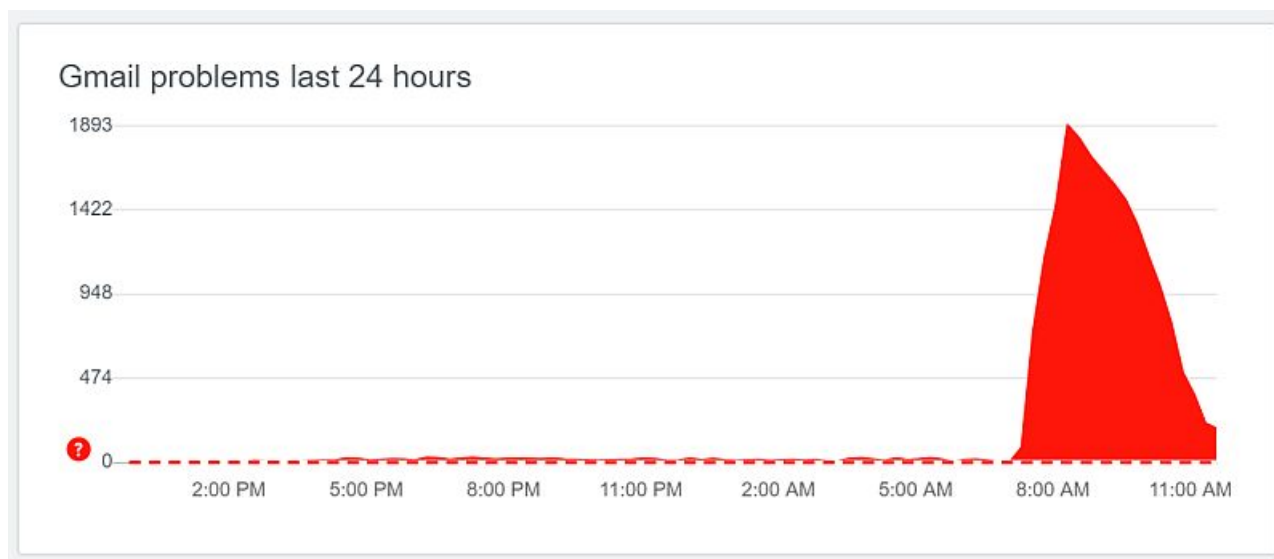

Täna hommikul kella seitsme paiku hakkasid Gmailis levima tõrked, mis ei lasknud teenusesse sisse logida, kättesaamatu oli GDrive ja Gmailist kirju saates oli raskusi lisandite haakimisega e-kirja külge.

Google'i teenuse tõrgetest tuli teateid üle maailma.

Ehkki praegugi on paljudel kasutajatel teenus osaliselt kättesaamatu, tundub siiski probleem lahenevat: