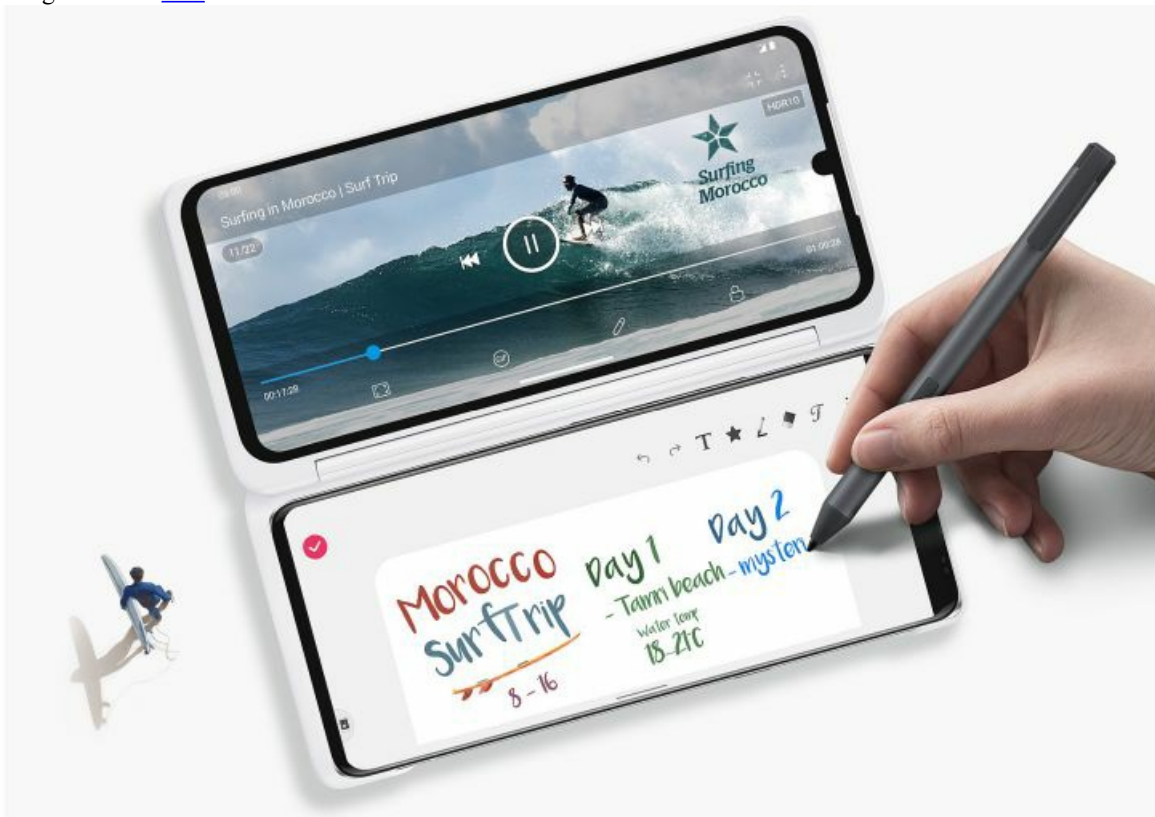

Lähikuudel jõuab Eestisse uus kahe suure ekraaniga telefon LG VELVET

4 aastat tagasi Autor: [AM](#)

Ei saa öelda, et LG telefone Eestis vähe müüakse (näiteks [Euronics](#), [Klick](#) ja [Elisa](#) suurematest müüjatest ikka müüvad), kuid müügiedetabelite tippu need ei jõua. Teatud nišis aga võib LG olla tegija, sest pakub ainukesena uut moodi kahe suure ekraaniga "kaanega" lisaga telefoni LG VELVET. Sellele saab juurde osta ümbrise koos lisaekraani ehk LG Dual Screeniga. Mobiil jõuab suve jooksul müügile ka Eestisse.

Lähikuudel jõuab Eestisse uus õhuke nutitelefoni LG VELVET. Euroopa võtmeturgudele jõuab telefon juba juuni jooksul.

LG VELVETi disainis on kasutatud volavaid jooni, sümmeetrilisi servasid ja kumeraid nurki. Esikaamera on n-ö "vihmapiiisakaamera", mis võtab vähem ekraanipinda ülaservas. LG VELVETi korpus on väga õhuke - 7,9 mm profiilis, mis sai võimalikuks tänu 6,8-tollisele P-OLED *Cinematic FullVision* ekraanile. Jõudluse tagab Qualcomm Snapdragon 765G kiibistik.

VELVET ühendub ka täiustatud uue põlvkonna LG Dual Screen ekraaniga (müügil eraldi), mis mõlemad toetavad puutetundlikku pliiatsit. Pliiatsi saab ka juurde hankida.

"Snapdragon 765G kiip tagab LG VELVETi erakordse jõudluse ka kõige nõudlikumates 5G olukordades, võimaldades ühtlasi mängimist, intelligentse multikaameraga pildistamist ja aku tööaega, mis kestab kogu päeva," ütles Qualcomm Technologies asepresident ja Mobile Business Unit peadirektor Alex Katouzian. "Oleme põnevil, et saame koostöös LG-ga panustada globaalse levikuga seadmete loomisesse, mis aitavad 5G inimesteni viia."

Paremaks vaatamiseks ja mängimiseks on VELVETil 6,8-tolline P-OLED FullVision ekraan, mille kuvasuhe on 20,5:9. Et vältida juhuslikke puudutusi, töötab LG välja *Grip Suppression* algoritmi, mis suudab vahet teha tahtliku ja tahtmatu puudutuse vahel. Lisaks tugevale visuaalsele küljele pakub VELVET realistlikku ja detailset heli, mida võimendab LG 3D Sound Engine. Seejuures on kõikidel muusikahuvilistele kindlasti hea teada, et uemate nutitelefoni üks haruldusi – 3,5 mm kõrvaklapipesa – on LG VELVETis täiesti olemas.

Kvaliteetsete piltide tegemiseks kasutab VELVET lahendust nimega LG Creator's Kit, mis kasutab maksimaalselt ära telefoni 48 MP põhikaamerat ning teisi kvaliteetsete objektiivide ja ainulaadse kaameratarkvara eeliseid. Üks selliseid on näiteks *Timelapse Control* funktsioon, mis lubab kasutajatel oma maitse järgi video kiirust reguleerida. Lisaks saab välja tuua funktsiooni *ASMR Recording*, mis kasutab kahte ülitundlikku mikrofoni, et salvestada ka kõige nõrgemad helid kogu oma detailsuses. Samuti on telefonis olemas *Voice Bokeh*, mis minimeerib videote taustamüra ning *3D AR Sticker* ja *3D Photo Effect*, millega portreepiltide tegemine saab täiesti uueks kogemuseks.