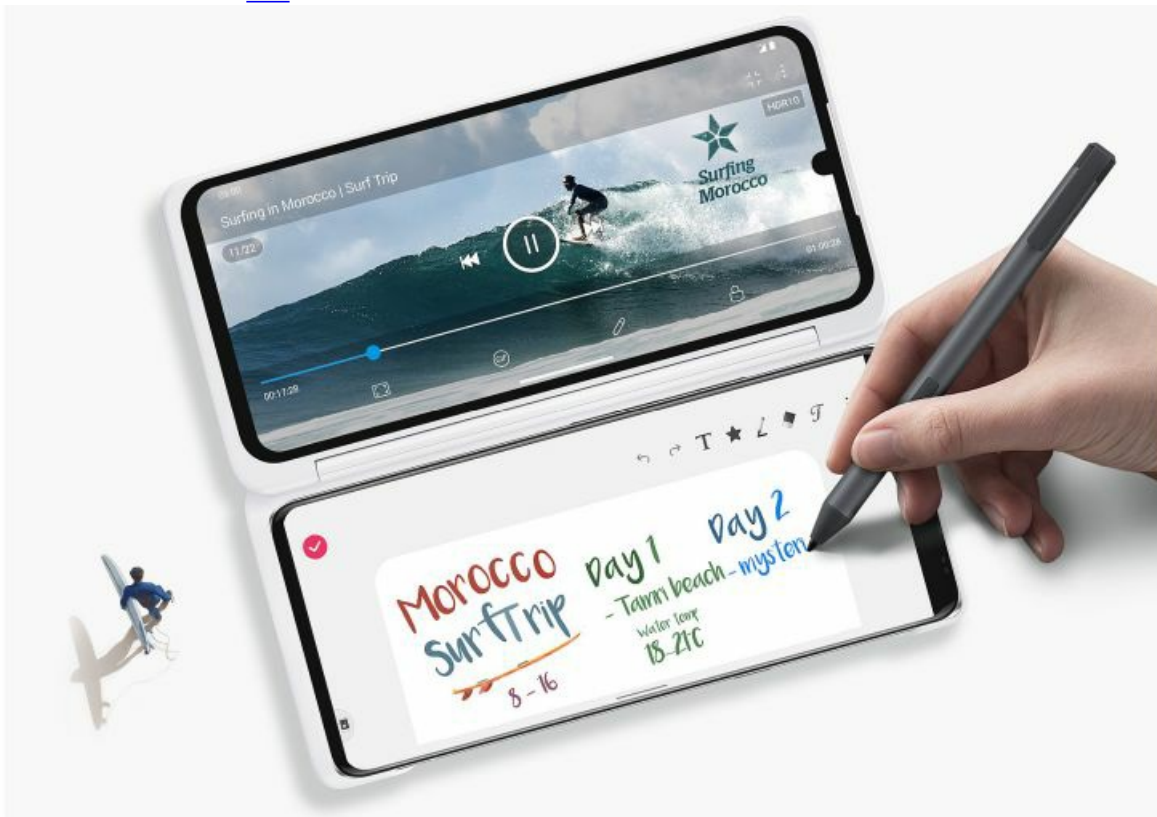

Lähikuudel jõuab Eestisse uus kahe suure ekraaniga telefon LG VELVET

16. juuni 2020 - 11:53 Autor: [AM](#)

Ei saa öelda, et LG telefone Eestis vähe müüakse (näiteks [Euronics](#), [Klick](#) ja [Elisa](#) suurematest müüjatest ikka müüvad), kuid müügiedetabelite tippu need ei jõua. Teatud nišis aga võib LG olla tegija, sest pakub ainukesena uut moodi kahe suure ekraaniga "kaanega" lisaga telefoni LG VELVET. Sellele saab juurde osta ümbrise koos lisaekraani ehk LG Dual Screeniga. Mobiil jõuab suve jooksul müügile ka Eestisse.

Lähikuudel jõuab Eestisse uus õhuke nutitelefoni LG VELVET. Euroopa võtmeturgudele jõuab telefon juba juuni jooksul.

LG VELVETi disainis on kasutatud voolavaid jooni, sümmeetrilisi servasid ja kumeraid nurki. Esikaamera on n-ö "vihmapiiaskaamera", mis võtab vähem ekraanipinda ülaservas. LG VELVETi korpus on väga õhuke - 7,9 mm profiilis, mis sai võimalikuks tänu 6,8-tollisele P-OLED *Cinematic FullVision* ekraanile. Jõudluse tagab Qualcomm Snapdragon 765G kiibistik.

VELVET ühendub ka täiustatud uue põlvkonna LG Dual Screen ekraaniga (müügil eraldi), mis mõlemad toetavad puutetundlikku pliiatsit. Pliiatsi saab ka juurde hankida.

"Snapdragon 765G kiip tagab LG VELVETi erakordse jõudluse ka kõige nõudlikumates 5G olukordades, võimaldades ühtlasi mängimist, intelligentse multikaameraga pildistamist ja aku tööaega, mis kestab kogu päeva," ütles Qualcomm Technologies asepresident ja Mobile Business Unit peadirektor Alex Katouzian. "Oleme põnevil, et saame koostöös LG-ga panustada globaalse levikuga seadmete loomisesse, mis aitavad 5G inimesteni viia."

Paremaks vaatamiseks ja mängimiseks on VELVETil 6,8-tolline P-OLED FullVision ekraan, mille kuvasuhe on 20,5:9. Et vältida juhuslikke puudutusi, töötab LG välja *Grip Suppression* algoritmi, mis suudab vahet teha tahtliku ja tahtmatu puudutuse vahel. Lisaks tugevale visuaalsele küljele pakub VELVET realistlikku ja detailset heli, mida võimendab LG 3D Sound Engine. Seejuures on kõikidel muusikahuvilistele kindlasti hea teada, et uemate nutitelefoni üks haruldusi – 3,5 mm kõrvaklapipesa – on LG VELVETis täiesti olemas.

Kvaliteetsete piltide tegemiseks kasutab VELVET lahendust nimega LG Creator's Kit, mis kasutab maksimaalselt ära telefoni 48 MP põhikaamerat ning teisi kvaliteetsete objektiivide ja ainulaadse kaameratarkvara eeliseid. Üks selliseid on näiteks *Timelapse Control* funktsioon, mis lubab kasutajatel oma maitse järgi video kiirust reguleerida. Lisaks saab välja tuua funktsiooni *ASMR Recording*, mis kasutab kahte ülitundlikku mikrofoni, et salvestada ka kõige nõrgemad helid kogu oma detailsuses. Samuti on telefonis olemas *Voice Bokeh*, mis minimeerib videote taustamüra ning *3D AR Sticker* ja *3D Photo Effect*, millega portreepiltide tegemine saab täiesti uueks kogemuseks.