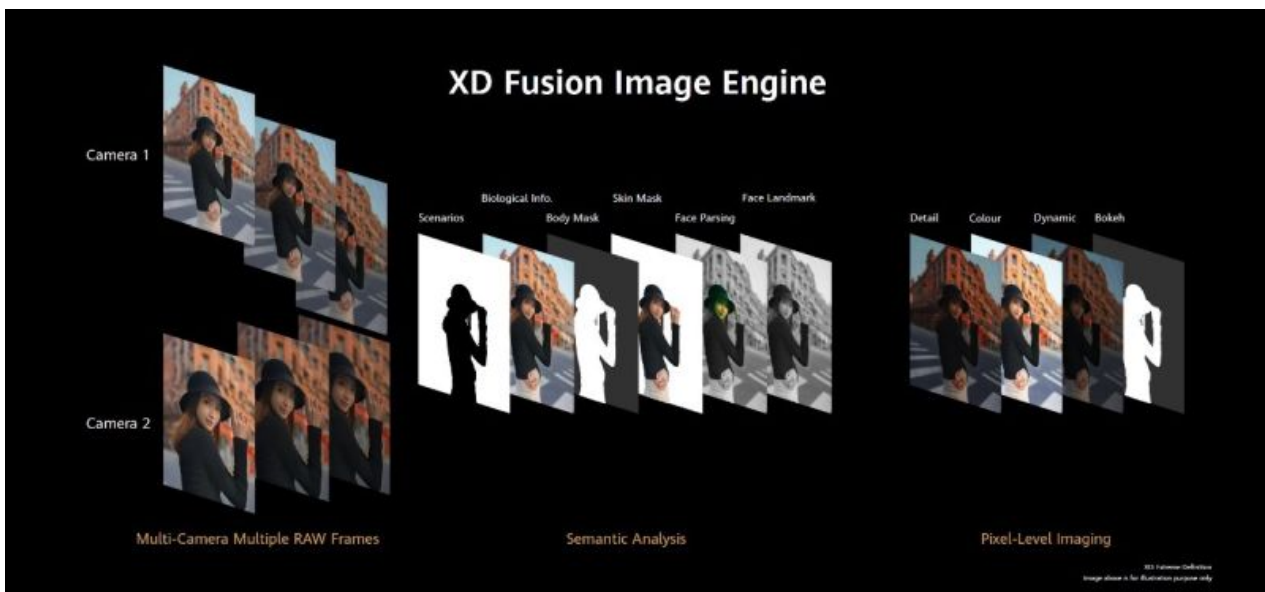

5. Periskoopne supersensoriga suum

HUAWEI P40 Pro ehituses on horisontaalselt paigutatud 5x optiline telefotokaamera, mis omakorda sisaldab prisma, et peegeldada valgust 90-kraadise nurga all, nihutades seda horisontaaltasapinnale, toetamaks 5x optilist suumi ja 50x maksimaalset digitaalset suumi. See on ka esimene telefotokaamera, mis võtab kasutusele RYYB CFA (punane-kollane-kollane-sinine värvifiltri massiiv), mis asendab rohelised pikslid kollaste pikslitega, suurendades mõjuvalt valguse talletust 40 protsendi võrra ja võimaldades keeruka valgustuse korral paremat pildikvaliteeti.