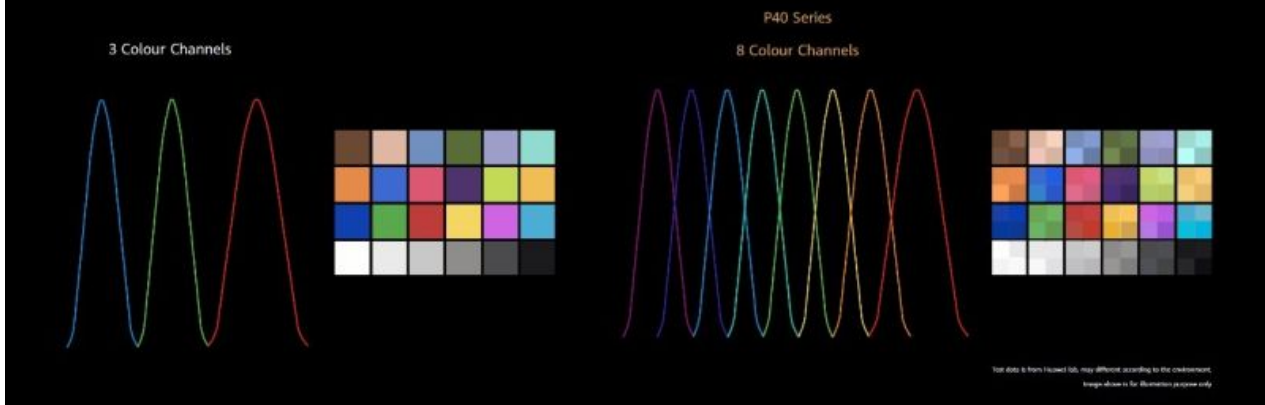

Multi-Spectrum Colour Temperature Sensor with AI AWB Algorithm

45% Better Colour Precision

4. HUAWEI XD Fusion Engine

HUAWEI XD Fusion Engine täiustab oluliselt talletuste üksikasju ja parandab pildikvaliteeti, ühendades mitme kaamera abil suure täpsusega andmed, samuti semantilise tõlgendamise ja segmenteerimise ning pikslite kaupa piltide töötlemise. Mitme kaamera kohta andmete koondamine võimaldab mootoril saada teavet särituse, sügavuse ja muu vajaliku kohta. Semantiline AI suudab täpselt töödelda teavet sügavuse, näojoonte, kehahoiaku ja naha tekstuuri kohta ja seejärel edastada selle terviklikult NPU-le. Pikslite kaupa fotode töötlemine täiustab üldpilti, et saavutada parem Bokeh, dünaamiline ulatus, detailsus ja värvide taasesitus.