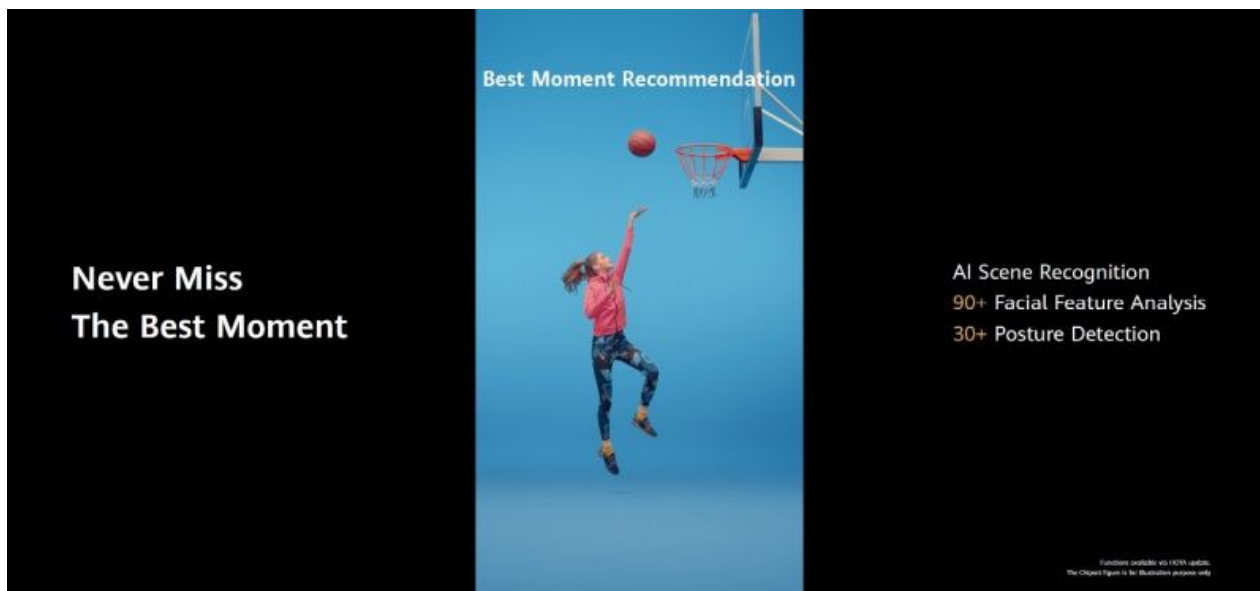

Directional Audio Zoom

3 All-direction Microphones + Directivity Beam-forming Algorithm

Only for P40 Pro and P40 Pro+

9. HUAWEI Liikuv pilt

Tänu Kirin 990 5G kiibistiku võimsale tehisintellektile suudab HUAWEI P40 seeria AI tagada objektide reaajas tuvastamist ja töötlemist. Uus funktsioon AI parim moment seade teeb dünaamilisi fotosid enne ja pärast katiku vajutamist. Kuna NPU analüüsib korraga mitut kaadrit, uurib see piltidel üle 30 poosi ja üle 90 näoilme. Seejärel saavad kasutajad valida oma lemmikfoto otse galeriist.