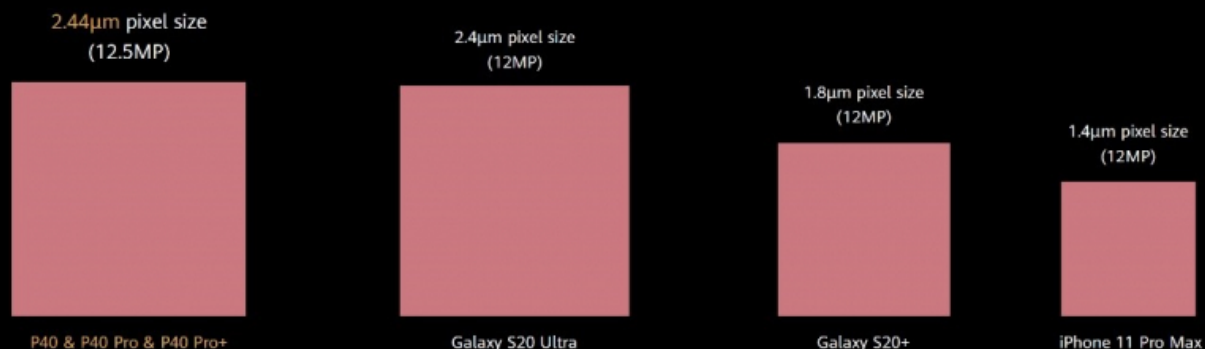

World Leading Smartphone Camera Pixel Size

High Signal Noise Ratio and High Dynamic Range

Image shown is for illustration purposes only

2. Täispiksililine kaheksa etapi viisiline tuvastamine tagab suurepärase autofookuse

Igal 50MP Ultra Vision anduri piksilil on kaks fotodiodi kahepiksililise diodi autofookuse kasutamiseks. Vaikimisi pildistab HUAWEI P40 seeria 12,5 MP pilti 4-ühes piksli kahandamisega, mis tähendab, et iga suur piksel sisaldab kaheksat AF-fotodiodi, mis töötavad koos, et parandada fookuse kiirust ja täpsust, kui pildistate hämarates tingimustes ja samuti ka pildistades väikeseid liikuvaid objekte.