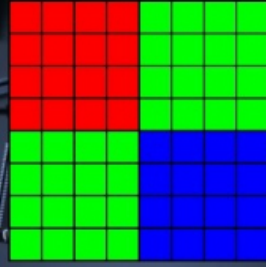

Industry's Best 16 in 1 Pixel Fusion Technology

4.48µm Pixel Size

8. Suunatud audio suum

HUAWEI P40 Pro toetab ka suunatud audio suumi, mis tähendab, et seadme ülaservas, alumisel ja tagumisel küljel asuvad mikrofonid suudavad ümbritsevat heli täpselt koguda. Näiteks kui kaamera fookus suuhib sisse, võimendatakse kaugemalt tulevat heli. „Samuti pole heli ainult suunatud, vaid süsteem filtreerib tõhusalt ka muud taustmüra,“ lisab Mishina.