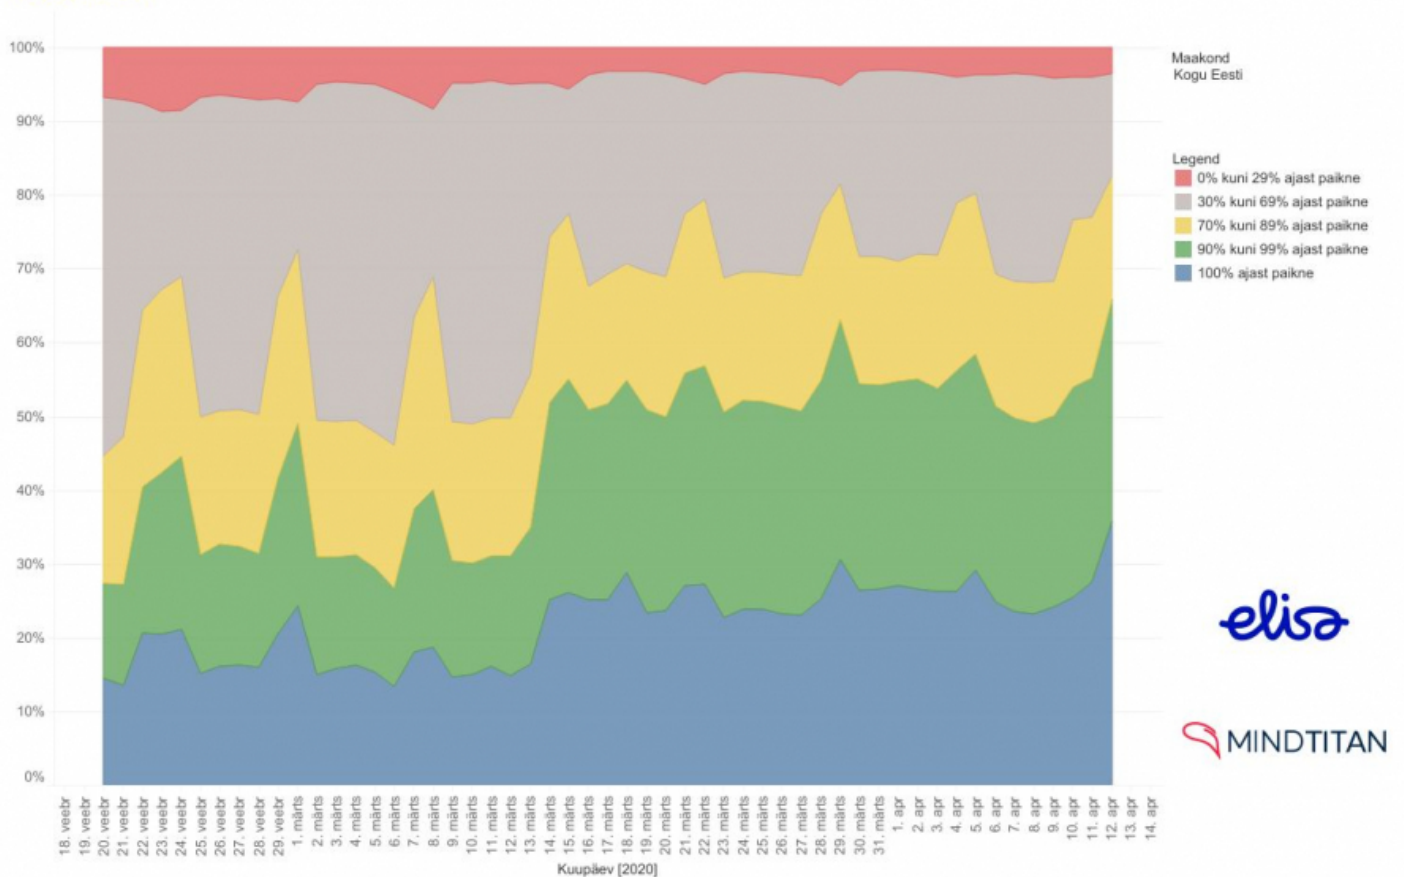

Nädalavahetus pani inimesed linna lähedale loodusse liikuma

4 aastat tagasi Autor: [AM](#)

KOGU EESTI

Elisa liikuvus-andmete põhjal selgub, et sõltumata eriolukorrast tõid möödunud nädala tööpäevade ilusad ilmad varasemast rohkem inimesi kodudest välja rohelusse liikuma. Kõige vähem liiguti Elisa andmetel ringi endiselt Hiiuimaal.

Käesoleval nädalal täitus eriolukorra kehtestamisest kuu. Möödunud nädalal pööras ilm tööpäevadel kevadiselt soojaks ja sellest tulenevalt liikus Elisa analüüsi andmetel ringi ka varasemast rohkem inimesi.

"Kui aprilli teisel nädalal püsis tööpäeviti enamuse ajast kodus üle 70 protsendi inimestest, siis möödunud nädalal langes see arv mitme protsendi võrra. Pühade ja nädalalõpu saabudes oldi jällegi rohkem tubased," sõnas Elisa telekomiteenuste valdkonna juht Mailiis Ploomann. Kokku püsis möödunud nädalal pigem kodus 73 protsenti inimestest, mida on protsendi võrra vähem varasemast.